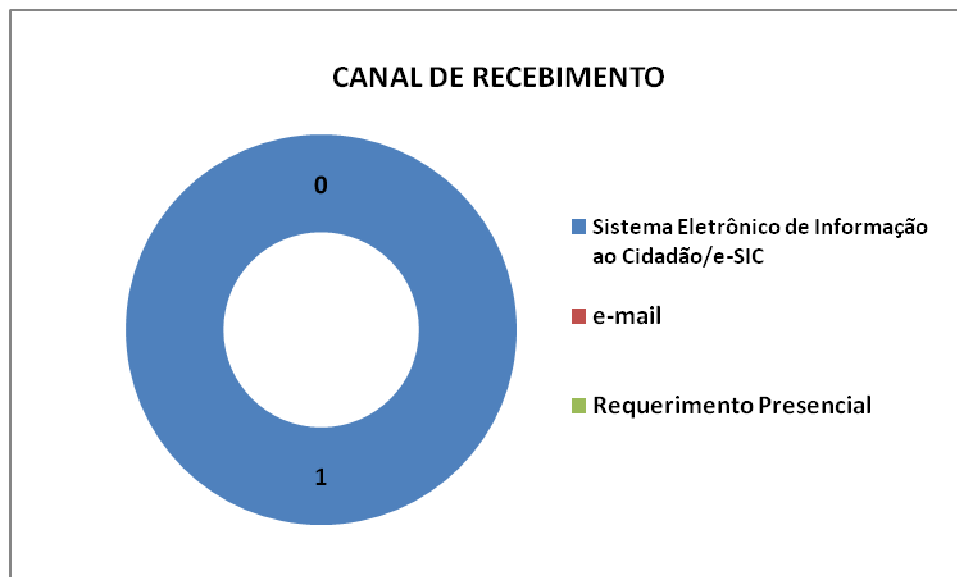

- **Tipo de Pessoa**

Dentre o total de pedido, nenhum foi realizado por pessoa jurídica e 01 (um) foi realizado por pessoa física.

- **Gênero dos Solicitantes**

Entre os solicitantes, nenhum pertence ao sexo masculino, 01 (uma) ao sexo feminino.

CANAL DE RECEBIMENTO DO PEDIDO DE ACESSO À INFORMAÇÃO

O pedido de acesso à informação recebido pelo Serviço de Informação ao Cidadão do Instituto do Meio Ambiente foi encaminhado através de sistema eletrônico do serviço de informação ao cidadão/e-SIC.

- **Região de Origem do Solicitante**

Do pedido inicial de acesso à informação 01 (um) foi originado no município de Maceió, localizado no Estado de Alagoas.

- **Faixa Etária do Solicitante**

- **Grau de Escolaridade dos Solicitantes**