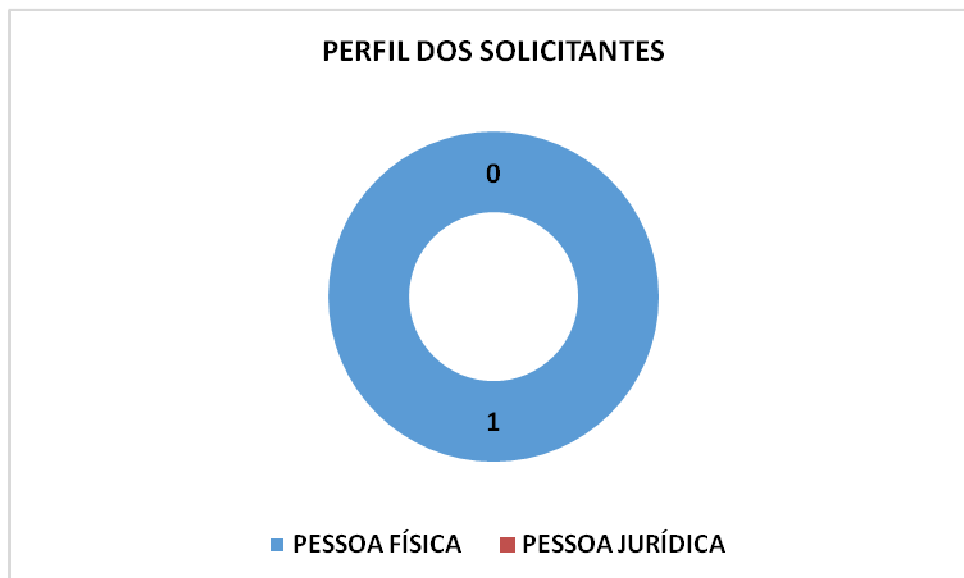

Serviço de Informação ao Cidadão – SIC
Relatório Estatístico dos Pedidos de Acesso à Informação
INSTITUTO DO MEIO AMBIENTE DO ESTADO DE ALAGOAS – IMA/AL
Julho de 2017

PEDIDOS INICIAIS

No mês de Julho de 2017 foi registrado 01 (um) pedido inicial de acesso à informação, no âmbito do Instituto do Meio Ambiente do Estado de Alagoas – IMA/AL, via Serviço de Informação ao Cidadão – SIC.

Características dos Solicitantes

É possível extrair dados que caracterizam os solicitantes a partir do preenchimento do cadastro no sistema e-SIC disponibilizado no endereço eletrônico www.e-sic.al.gov.br. Esses dados são necessários para que seja possível alimentar os relatórios estatísticos da demanda de acesso à informação e disponibilizá-los à população.

- **Tipo de Pessoa**

Dentre o total de pedido, nenhum foi realizado por pessoa jurídica e 01 (um) foi realizado por pessoa física.