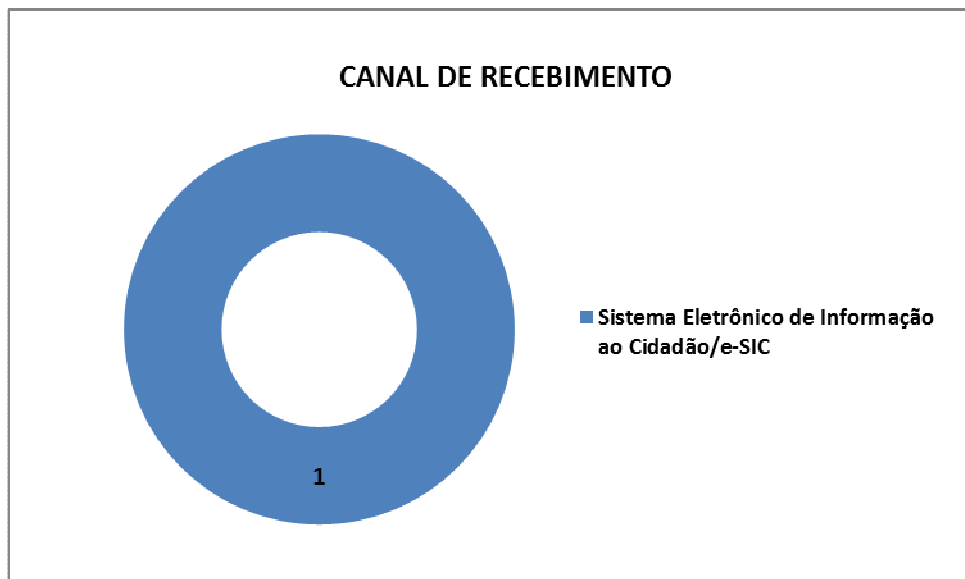

- **Tipo de Pessoa**

A totalidade de pedidos registrados perante o Instituto do Meio Ambiente fora realizada por pessoa física.

- **Gênero dos Solicitantes**

Entre os solicitantes, 01 (um) pertence ao sexo masculino e nenhum ao sexo feminino.

CANAL DE RECEBIMENTO DO PEDIDO DE ACESSO À INFORMAÇÃO

O pedido de acesso à informação recebido pelo Serviço de Informação ao Cidadão do Instituto do Meio Ambiente foi encaminhado através de sistema eletrônico do serviço de informação ao cidadão/e-SIC.