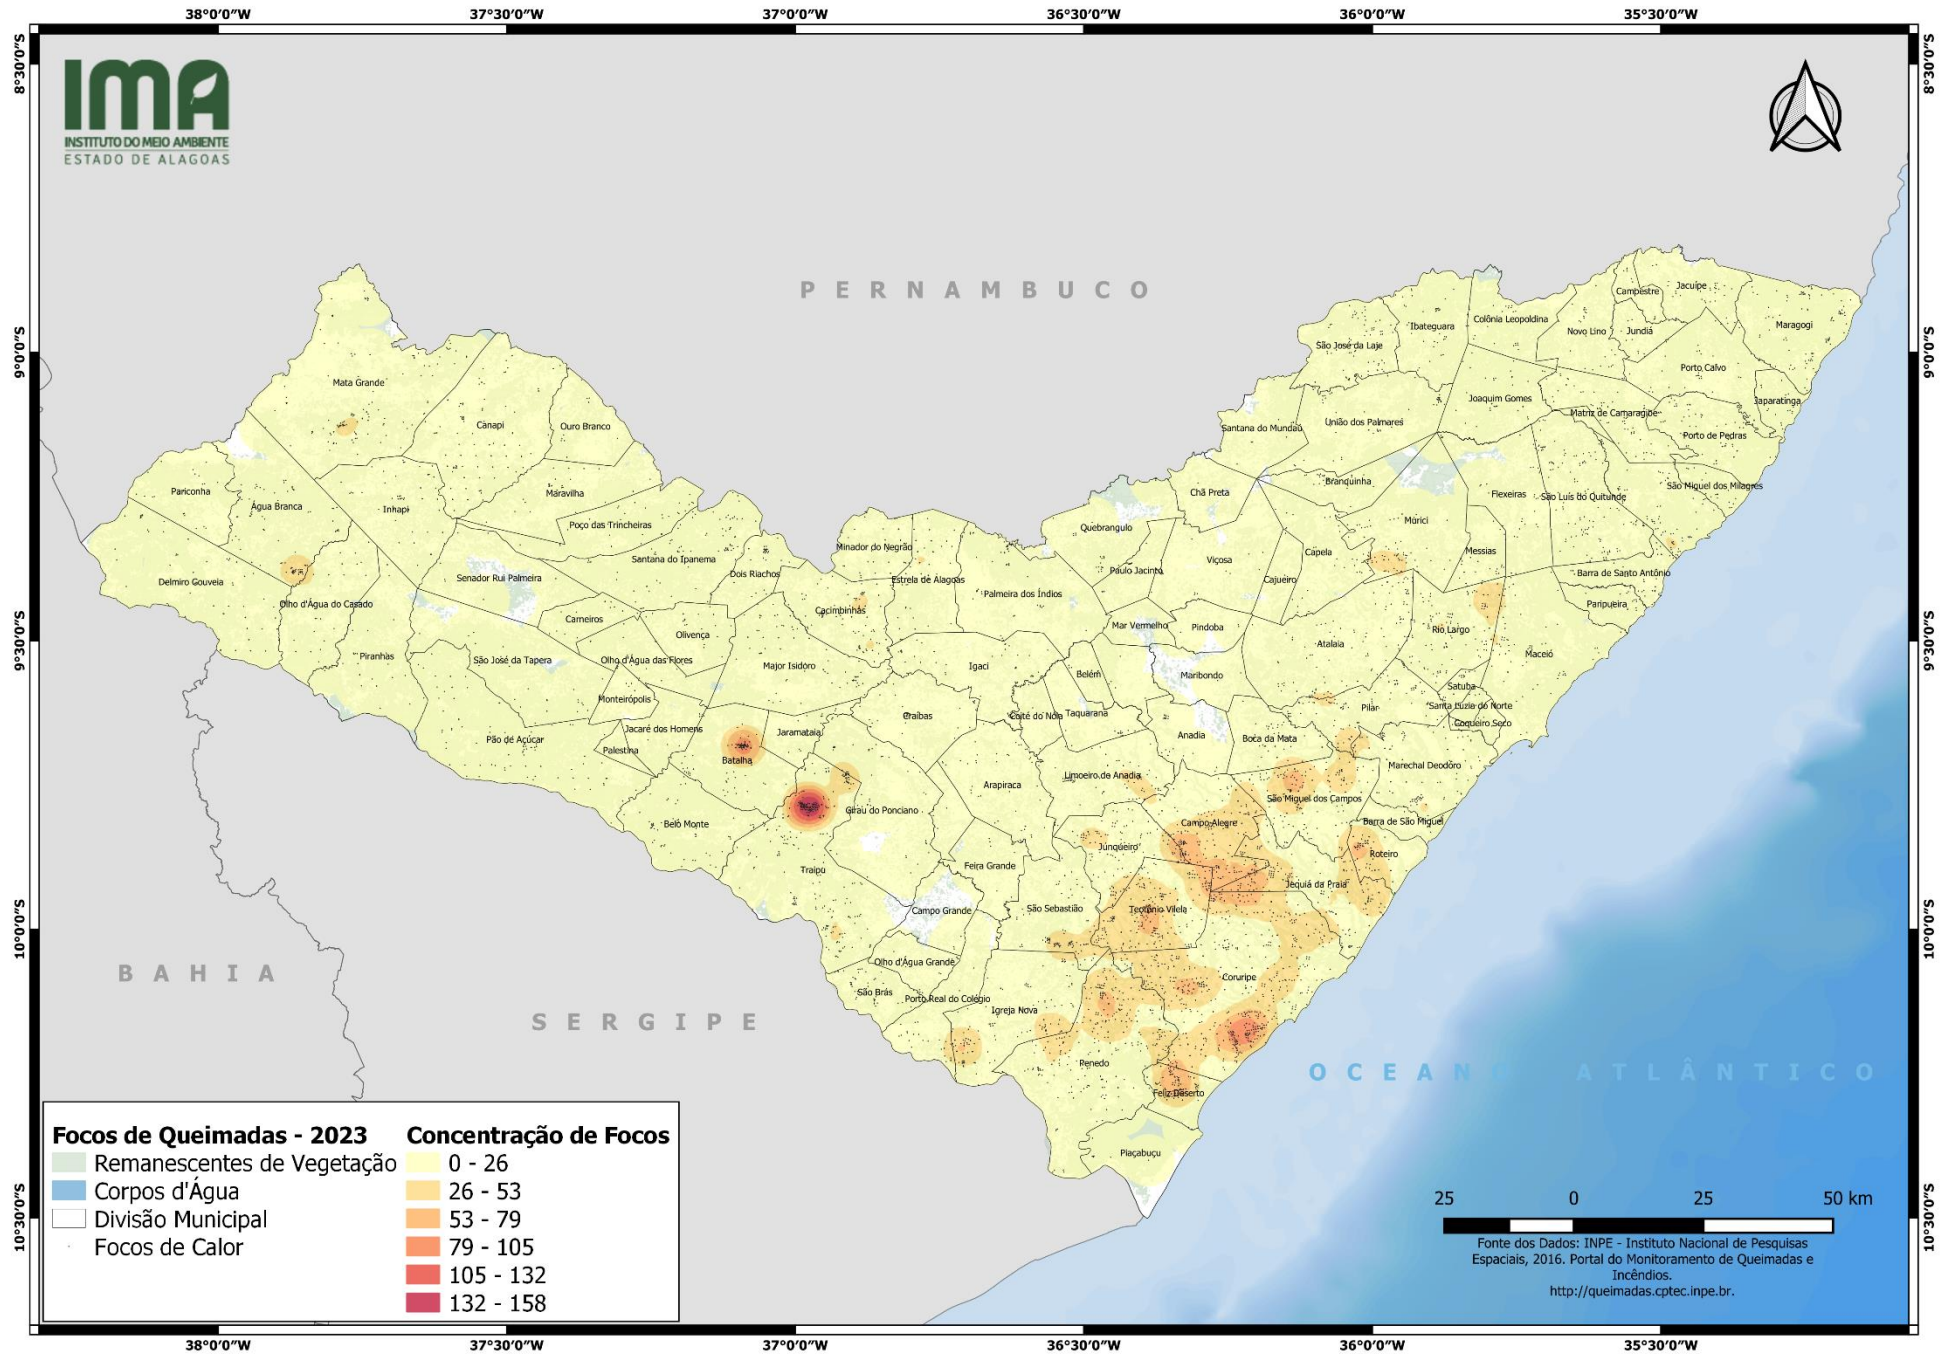

CONCENTRAÇÃO DOS FOCOS DE QUEIMADAS – 01/01/2023 a 18/11/2023