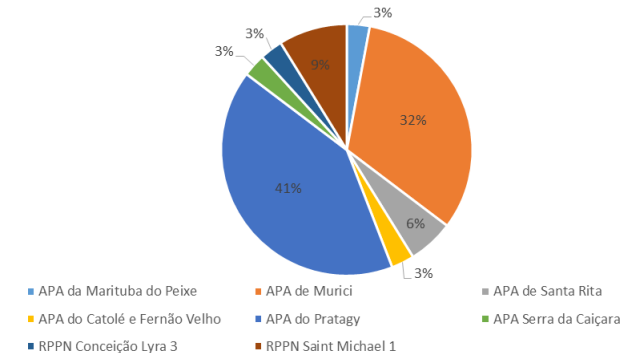

1- Coruripe: 31

2- Jequiá da Praia: 23

3- Penedo: 21

4- Campo Alegre: 17

5- Maceió: 15

RANKING DOS MUNICÍPIOS COM MENOR QUANTIDADE DE REGISTROS DE FOCOS:

1- Barra de Santo Antônio: 1

2- Carneiros: 1

3- Coqueiro Seco: 1

4- Japaratinga: 1

5- Major Isidoro: 1

FOCOS MONITORADOS E NÃO MONITORADOS

FOCOS POR TIPO DE VEGETAÇÃO AFETADA

FOCOS POR UC'S AFETADAS

<sup>1</sup>Focos monitorados correspondem àqueles que afetaram remanescentes de vegetação ou unidades de conservação, além das ocorrências identificadas nas propriedades rurais, segundo dados do Cadastro Ambiental Rural.