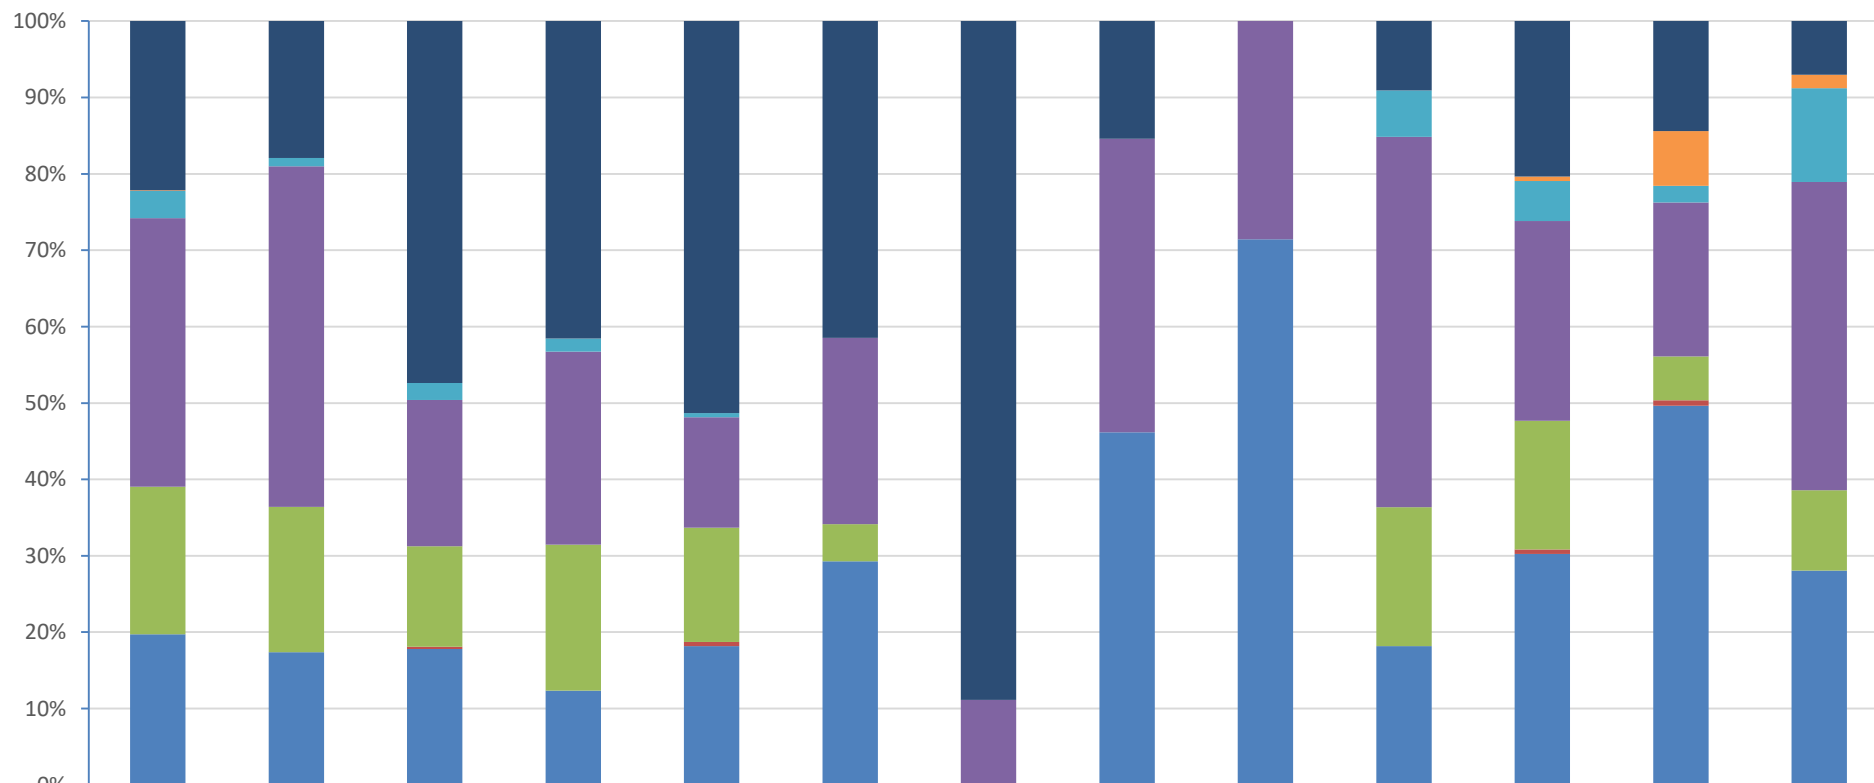

MAR

ABR

MAI

JUN

JUL

AGO

SET

OUT

Página: 5

12 a 18/11/2023

Evolução dos Focos de Queimadas em Remanescentes de Vegetação

	2022	JAN	FEV	MAR	ABR	MAI	JUN	JUL	AGO	SET	OUT	45	46
■ Transição Fitoecológicas	241	33	173	74	96	17	8	2	0	3	35	20	4
■ Refúgio Ecológico	1	0	0	0	0	0	0	0	0	0	1	10	1
■ Formações Pioneiras	39	2	8	3	1	0	0	0	0	2	9	3	7
■ Floresta Ombrófila	383	82	70	45	27	10	1	5	2	16	45	28	23
■ Floresta Estacional	210	35	48	34	28	2	0	0	0	6	29	8	6
■ Cerrado	0	0	1	0	1	0	0	0	0	0	1	1	0
■ Caatinga	215	32	65	22	34	12	0	6	5	6	52	69	16