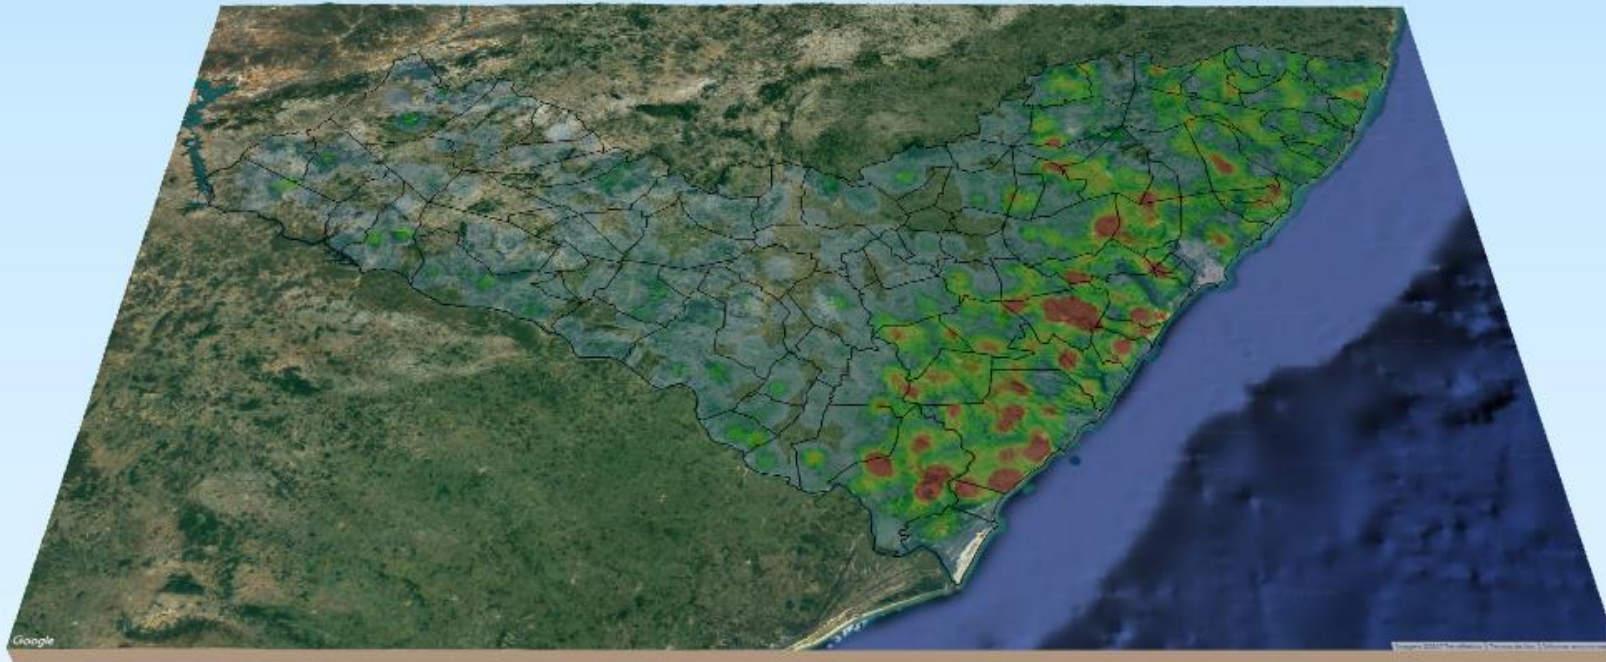

# RELATÓRIO DE MONITORAMENTO DE FOCOS DE QUEIMADAS

12 a 18 de Novembro de 2023

**MONITORAMENTO DE FOCOS DE QUEIMADAS NO ESTADO DE ALAGOAS**  
**RELATÓRIO TÉCNICO**

**PAULO SURUAGY DO AMARAL DANTAS**

Governador do Estado de Alagoas