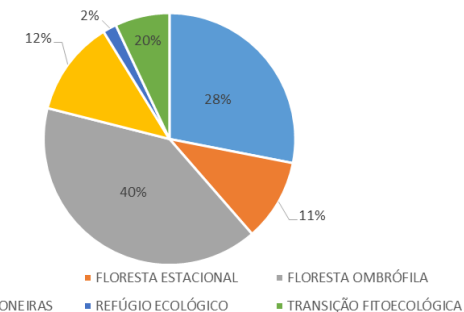

QUANTIDADE DE FOCOS QUE AFETARAM VEGETAÇÃO: 57

Floresta Ombrófila: 23

Floresta Estacional: 6

Caatinga: 16

Transição Fitoecológica: 4

Formações Pioneiras: 7

Refúgio Ecológico: 1

RANKING DOS MUNICÍPIOS COM MAIOR QUANTIDADE DE REGISTROS DE FOCOS:

1- Coruripe: 31

2- Jequiá da Praia: 23

3- Penedo: 21

4- Campo Alegre: 17

5- Maceió: 15

RANKING DOS MUNICÍPIOS COM MENOR QUANTIDADE DE REGISTROS DE FOCOS:

1- Barra de Santo Antônio: 1

2- Carneiros: 1

3- Coqueiro Seco: 1

4- Japaratinga: 1

5- Major Isidoro: 1

FOCOS MONITORADOS E NÃO MONITORADOS

FOCOS POR TIPO DE VEGETAÇÃO AFETADA

FOCOS POR UC'S AFETADAS

<sup>1</sup>Focos monitorados correspondem àqueles que afetaram remanescentes de vegetação ou unidades de conservação, além das ocorrências identificadas nas propriedades rurais, segundo dados do Cadastro Ambiental Rural.