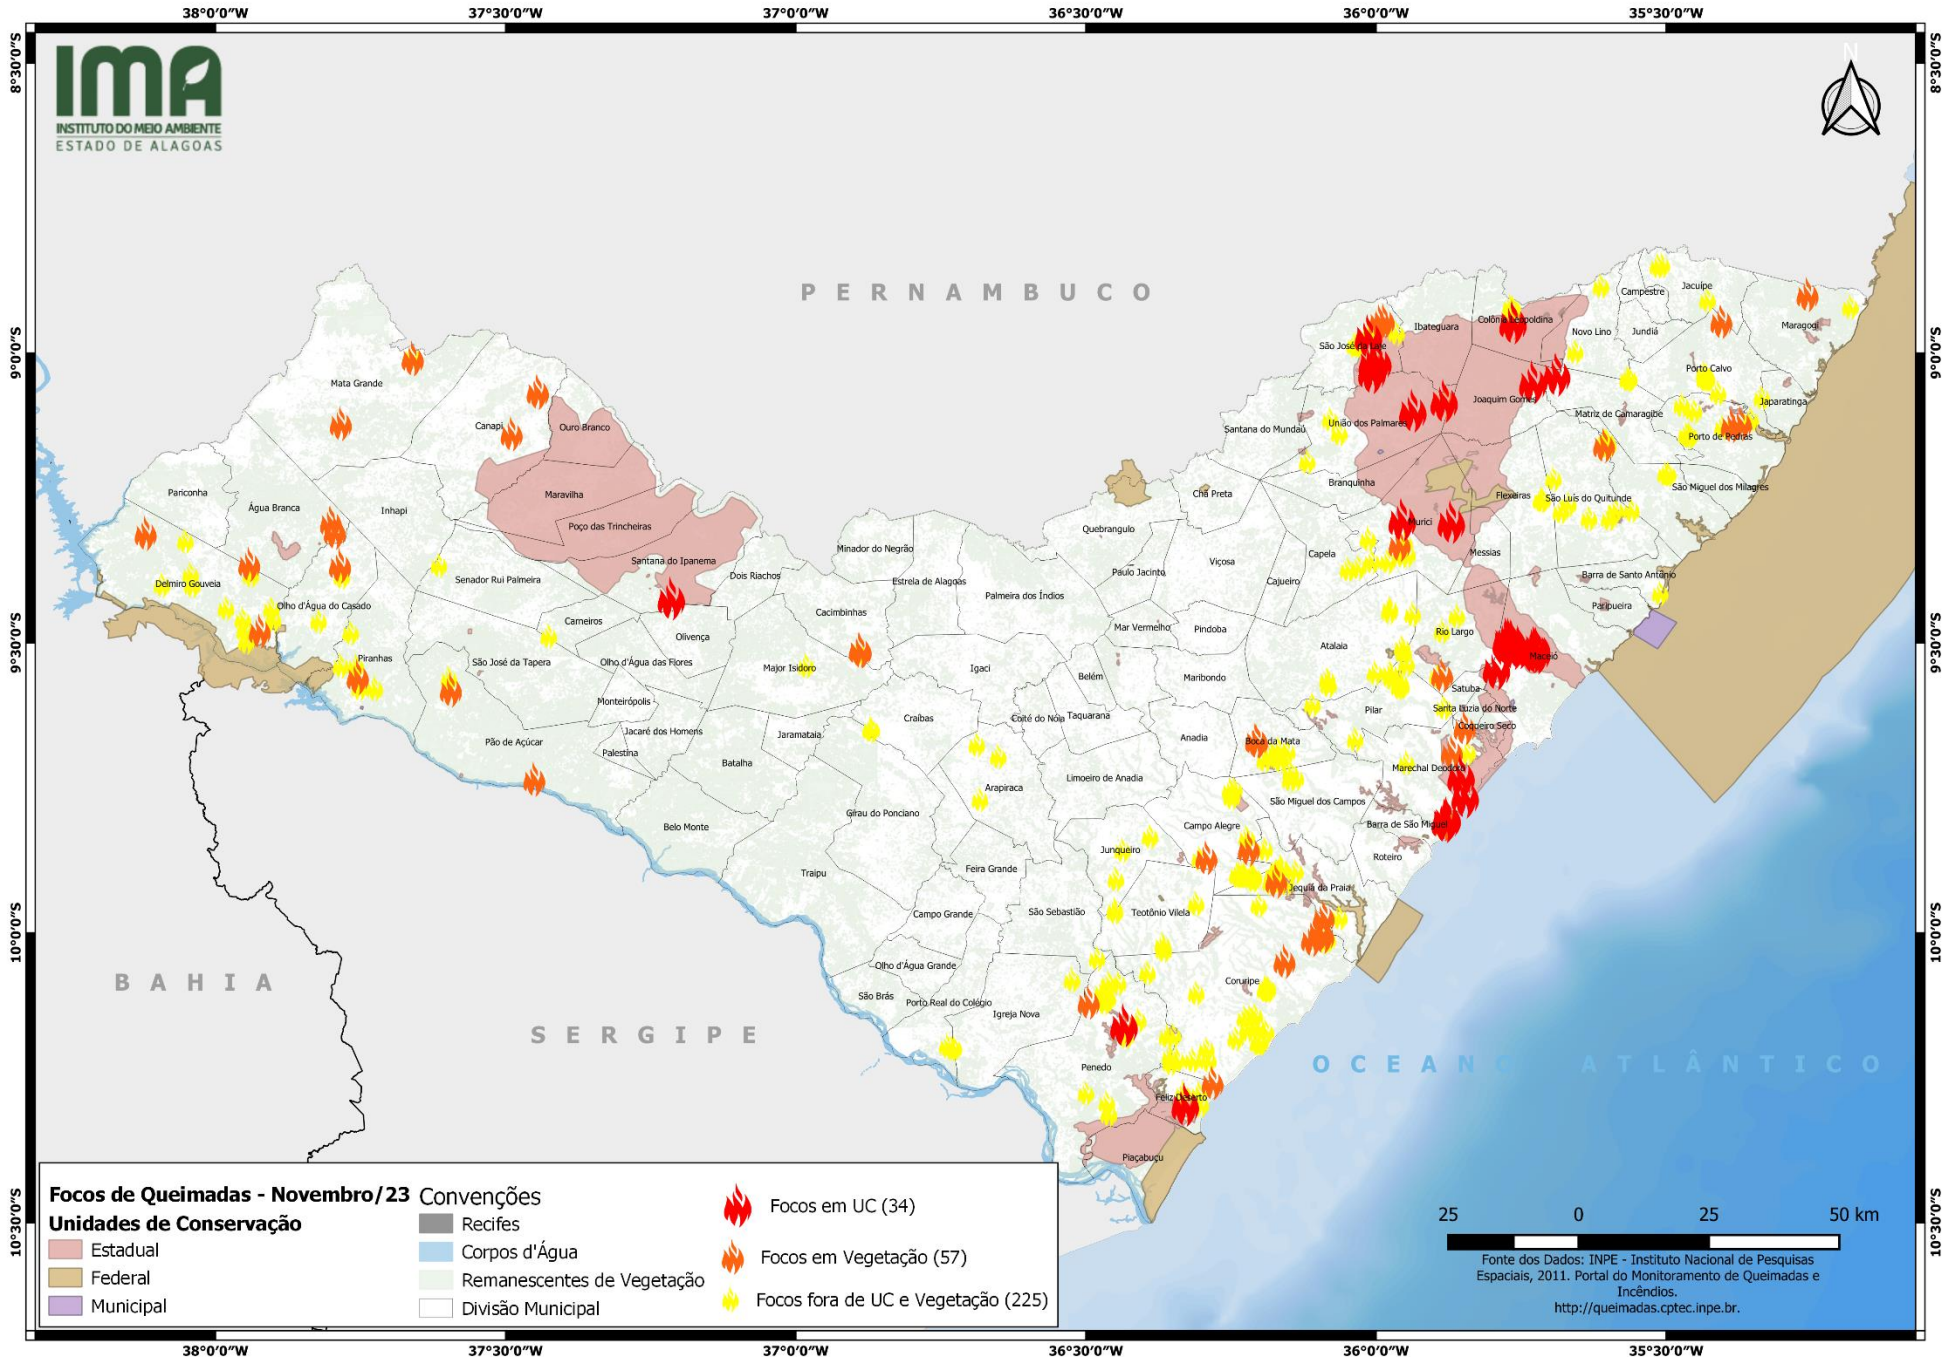

Página: 5

12 a 18/11/2023

Evolução dos Focos de Queimadas em Remanescentes de Vegetação

	2022	JAN	FEV	MAR	ABR	MAI	JUN	JUL	AGO	SET	OUT	45	46
■ Transição Fitoecológicas	241	33	173	74	96	17	8	2	0	3	35	20	4
■ Refúgio Ecológico	1	0	0	0	0	0	0	0	0	0	1	10	1
■ Formações Pioneiras	39	2	8	3	1	0	0	0	0	2	9	3	7
■ Floresta Ombrófila	383	82	70	45	27	10	1	5	2	16	45	28	23
■ Floresta Estacional	210	35	48	34	28	2	0	0	0	6	29	8	6
■ Cerrado	0	0	1	0	1	0	0	0	0	0	1	1	0
■ Caatinga	215	32	65	22	34	12	0	6	5	6	52	69	16

# DISTRIBUIÇÃO ESPACIAL DOS FOCOS DE QUEIMADAS – 12 a 18/11/2023