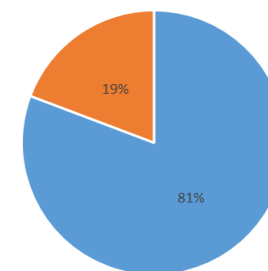

RESUMO DAS OCORRÊNCIAS DOS FOCOS DE QUEIMADAS 12 a 18/11/2023

QUANTIDADE TOTAL DE FOCOS NO ESTADO: 379

QUANTIDADE DE FOCOS MONITORADOS¹: 306

QUANTIDADE DE FOCOS QUE AFETARAM UNIDADES DE CONSERVAÇÃO: 34

APA do Pratagy: 14

APA de Santa Rita: 2

APA da Marituba do Peixe: 1

APA de Murici: 11

APA do Catolé e Fernão Velho: 1

RPPN Conceição Lyra 3: 1

RPPN Saint Michael 1: 3

APA Serra da Caiçara: 1

QUANTIDADE DE FOCOS QUE AFETARAM VEGETAÇÃO: 57

Floresta Ombrófila: 23

Floresta Estacional: 6

Caatinga: 16

Transição Fitoecológica: 4

Formações Pioneiras: 7

Refúgio Ecológico: 1

RANKING DOS MUNICÍPIOS COM MAIOR QUANTIDADE DE REGISTROS DE FOCOS:

1- Coruripe: 31

2- Jequiá da Praia: 23

3- Penedo: 21

4- Campo Alegre: 17

5- Maceió: 15

RANKING DOS MUNICÍPIOS COM MENOR QUANTIDADE DE REGISTROS DE FOCOS:

1- Barra de Santo Antônio: 1

2- Carneiros: 1

3- Coqueiro Seco: 1

4- Japaratinga: 1

5- Major Isidoro: 1

FOCOS MONITORADOS E NÃO MONITORADOS