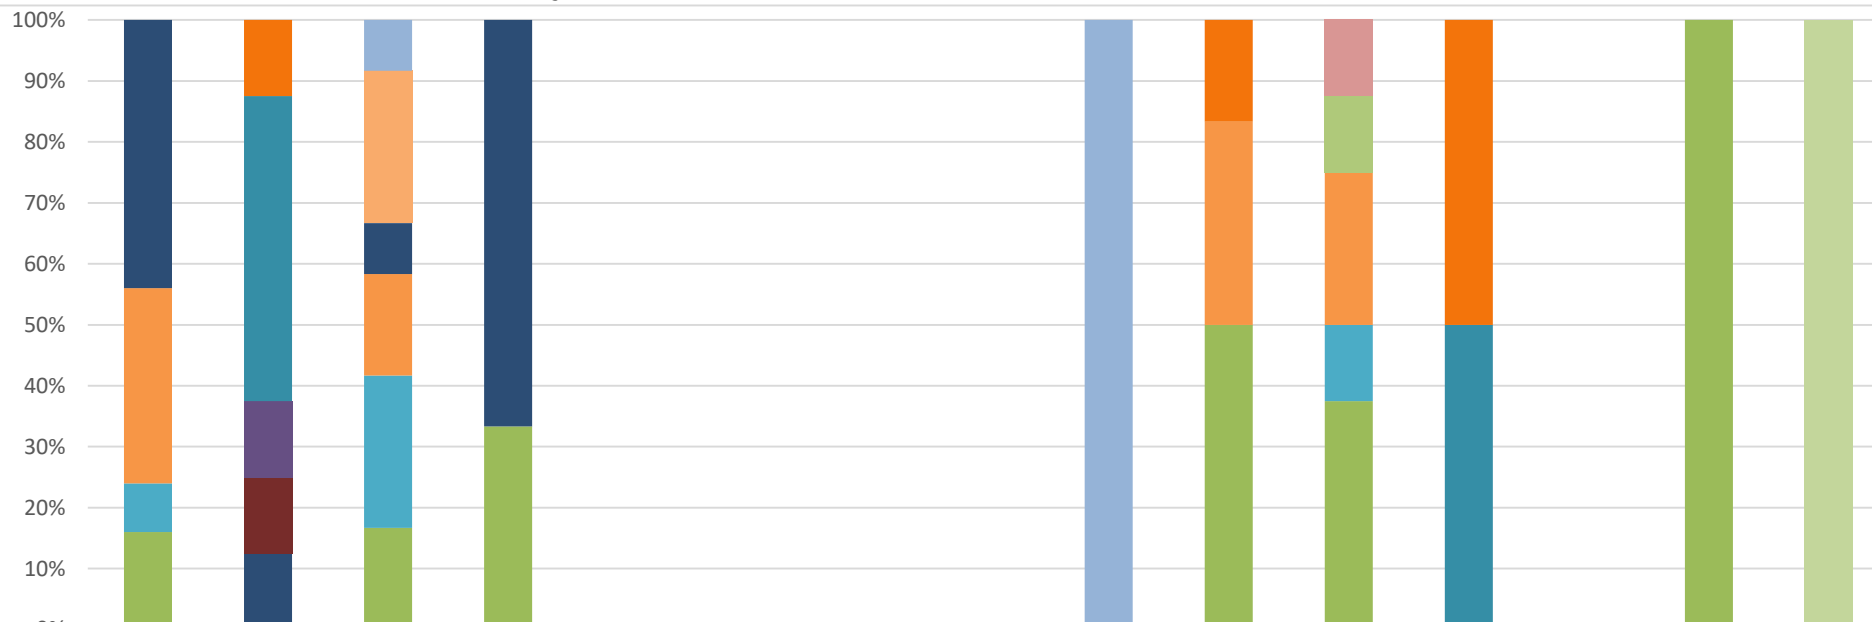

INSTITUTO DO MEIO AMBIENTE
ESTADO DE ALAGOAS

Av. Fernandes Lima, 679
Farol – CEP 57057-450 – Maceió, Alagoas.
Fone: 3315-1738/1778
Fax 3315-1732; www.ima.al.gov.

INSTITUTO DO MEIO AMBIENTE DE ALAGOAS
ASSESSORIA AMBIENTAL DE GEOPROCESSAMENTO
RELATÓRIO SEMANAL DE MONITORAMENTO DE FOCOS DE QUEIMADAS

Evolução dos Focos de Queimadas em RPPN's

	2023	JAN	FEV	MAR	ABR	MAI	JUN	JUL	AGO	SET	OUT	NOV	48	49	50
RPPN Rosa do Sol	0	0	0	0	0	0	0	0	0	0	0	0	0	0	1
RPPN Reserva Green Garden	0	0	0	0	0	0	0	0	0	0	1	0	0	0	0
RPPN Sereno	0	0	1	0	0	0	0	0	1	0	0	0	0	0	0
RPPN Reserva Mata da Sálvia	0	1	0	0	0	0	0	0	0	1	0	1	0	0	0
RPPN Lula Lobo	0	4	0	0	0	0	0	0	0	0	0	1	0	0	0
RPPN Olho d'Água	0	1	0	0	0	0	0	0	0	0	0	0	0	0	0
RPPN Serra d'Água	0	0	3	0	0	0	0	0	0	0	0	0	0	0	0
RPPN Quebra Carro	0	0	0	0	0	0	0	0	0	0	1	0	0	0	0
RPPN Eustáquio Toledo Neto	0	1	0	0	0	0	0	0	0	0	0	0	0	0	0
RPPN Dubinha Guimarães	11	1	1	2	0	0	0	0	0	0	0	0	0	0	0
RPPN Conceição Lyra 3	8	0	2	0	0	0	0	0	0	2	2	0	0	0	0
RPPN Conceição Lyra 2	2	0	3	0	0	0	0	0	0	0	1	0	0	0	0
RPPN Benedito Coutinho	4	0	2	1	0	0	0	0	0	3	3	0	0	2	0