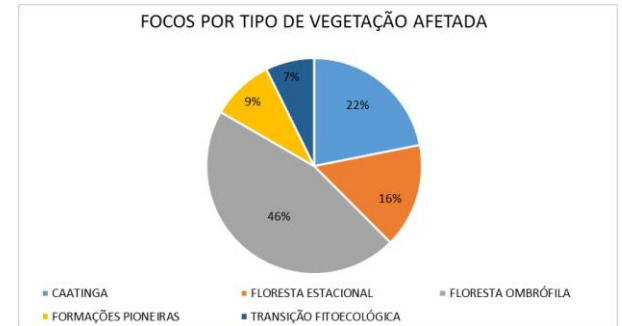

Floresta Ombrófila: 44

Caatinga: 21

Floresta Estacional: 15

Formações Pioneiras: 9

Transição Fitoecológica: 7

RANKING DOS MUNICÍPIOS COM MAIOR QUANTIDADE DE REGISTROS DE FOCOS:

1- Coruripe: 54

2- Rio Largo: 38

3- Boca da Mata: 29

4- Penedo: 24

5- Atalaia: 21

RANKING DOS MUNICÍPIOS COM MENOR QUANTIDADE DE REGISTROS DE FOCOS:

1- Maravilha: 1

2- Monteirópolis: 1

3- Novo Lino: 1

4- Pariconha: 1

5- Tanque d'Arca: 1

¹Focos monitorados correspondem àqueles que afetaram remanescentes de vegetação ou unidades de conservação, além das ocorrências identificadas nas propriedades rurais, segundo dados do Cadastro Ambiental Rural.