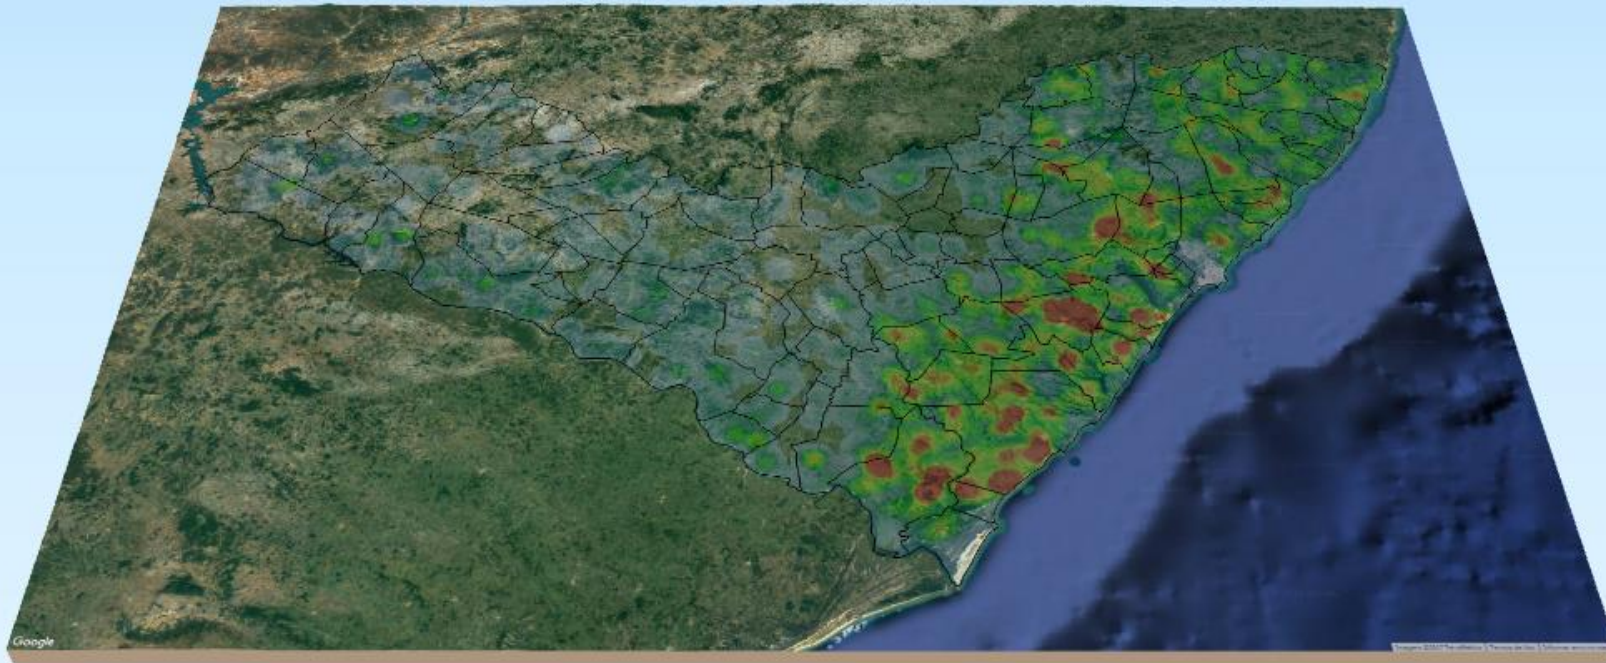

RELATÓRIO DE MONITORAMENTO DE FOCOS DE QUEIMADAS

15 a 21 de Dezembro de 2024