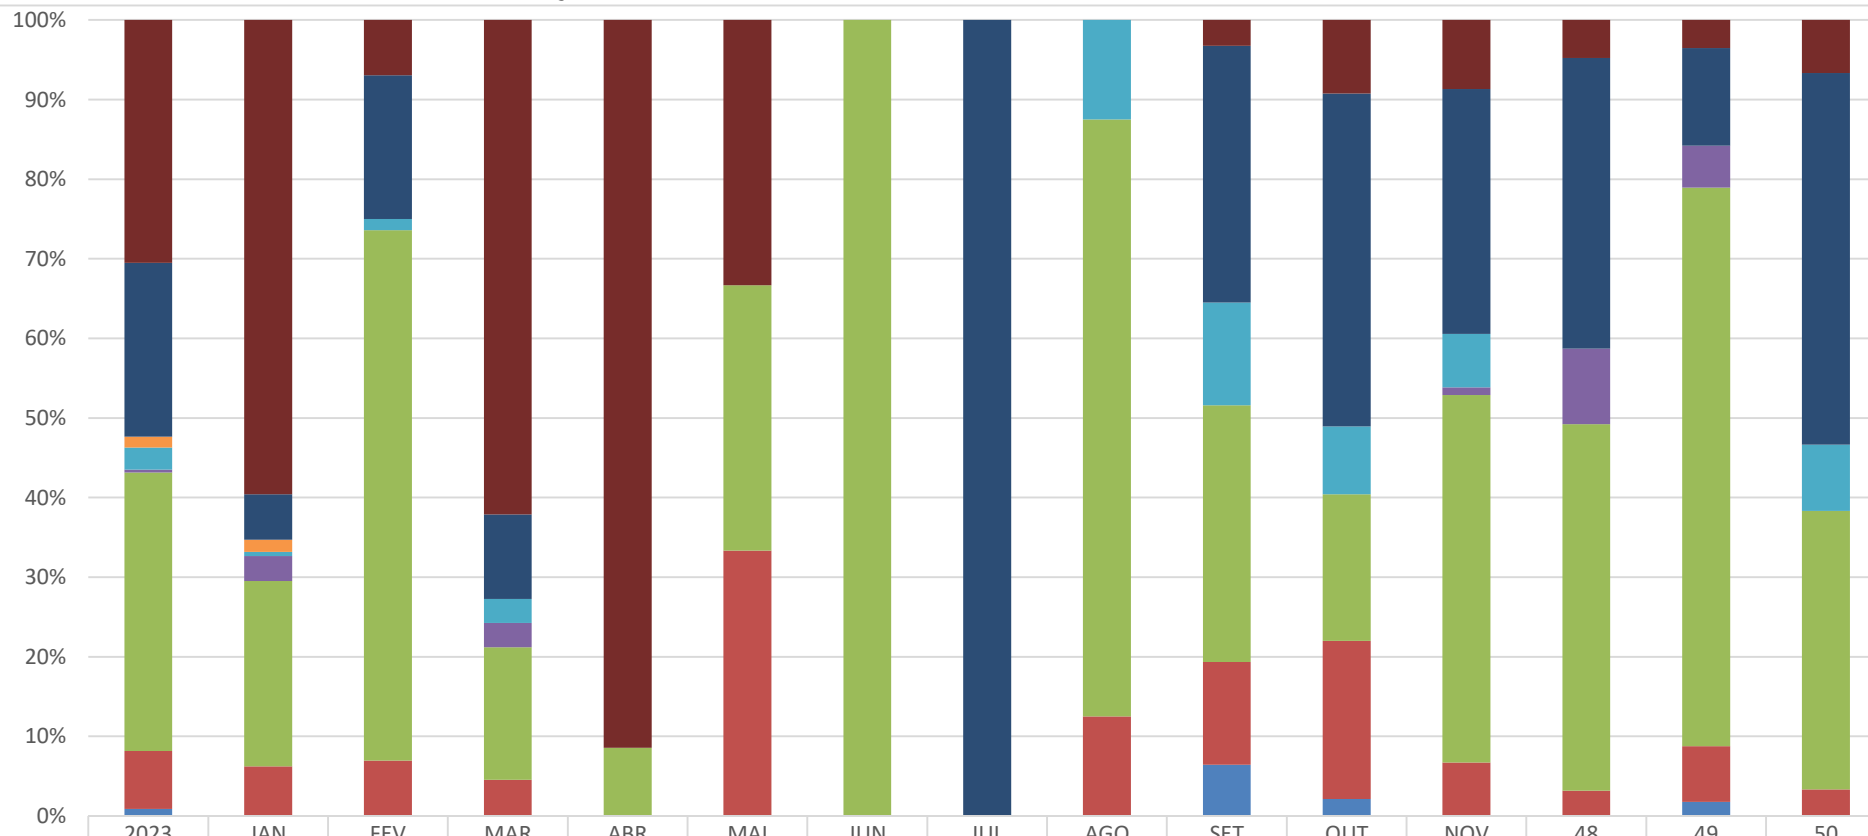

Evolução dos Focos de Queimadas em Remanescentes de Vegetação

	2023	JAN	FEV	MAR	ABR	MAI	JUN	JUL	AGO	SET	OUT	NOV	48	49	50
■ Transição Fitoecológicas	540	156	47	146	37	11	3	1	32	25	16	28	13	10	7
■ Refúgio Ecológico	16	1	0	0	0	0	0	0	0	0	0	3	0	1	0
■ Formações Pioneiras	56	32	13	7	1	0	0	0	3	12	27	20	7	10	9
■ Floresta Ombrófila	481	152	64	43	2	0	1	0	5	58	77	115	36	51	44
■ Floresta Estacional	280	45	16	28	3	2	0	0	1	9	43	35	15	25	15
■ Cerrado	6	1	0	0	0	0	0	0	0	0	1	0	2	0	0
■ Caatinga	404	238	34	74	66	4	0	1	6	10	20	29	9	13	21

RELATÓRIO SEMANAL DE MONITORAMENTO DE FOCOS DE QUEIMADAS

Evolução dos Focos de Queimadas em APAs

	2023	JAN	FEV	MAR	ABR	MAI	JUN	JUL	AGO	SET	OUT	NOV	48	49	50
■ APA Serra da Caiçara	176	115	5	41	32	1	0	0	0	1	13	9	3	2	4
■ APA do Pratygy	126	11	13	7	0	0	0	2	0	10	59	32	23	7	28
■ APA do Catolé e Fernão Velho	8	3	0	0	0	0	0	0	0	0	0	0	0	0	0
■ APA de Santa Rita	16	1	1	2	0	0	0	0	1	4	12	7	0	0	5
■ APA de Piaçabuçu	2	6	0	2	0	0	0	0	0	0	0	1	6	3	0
■ APA de Murici	202	45	48	11	3	1	1	0	6	10	26	48	29	40	21
■ APA da Marituba do Peixe	42	12	5	3	0	1	0	0	1	4	28	7	2	4	2
■ APA Costa dos Corais	5	0	0	0	0	0	0	0	0	2	3	0	0	1	0