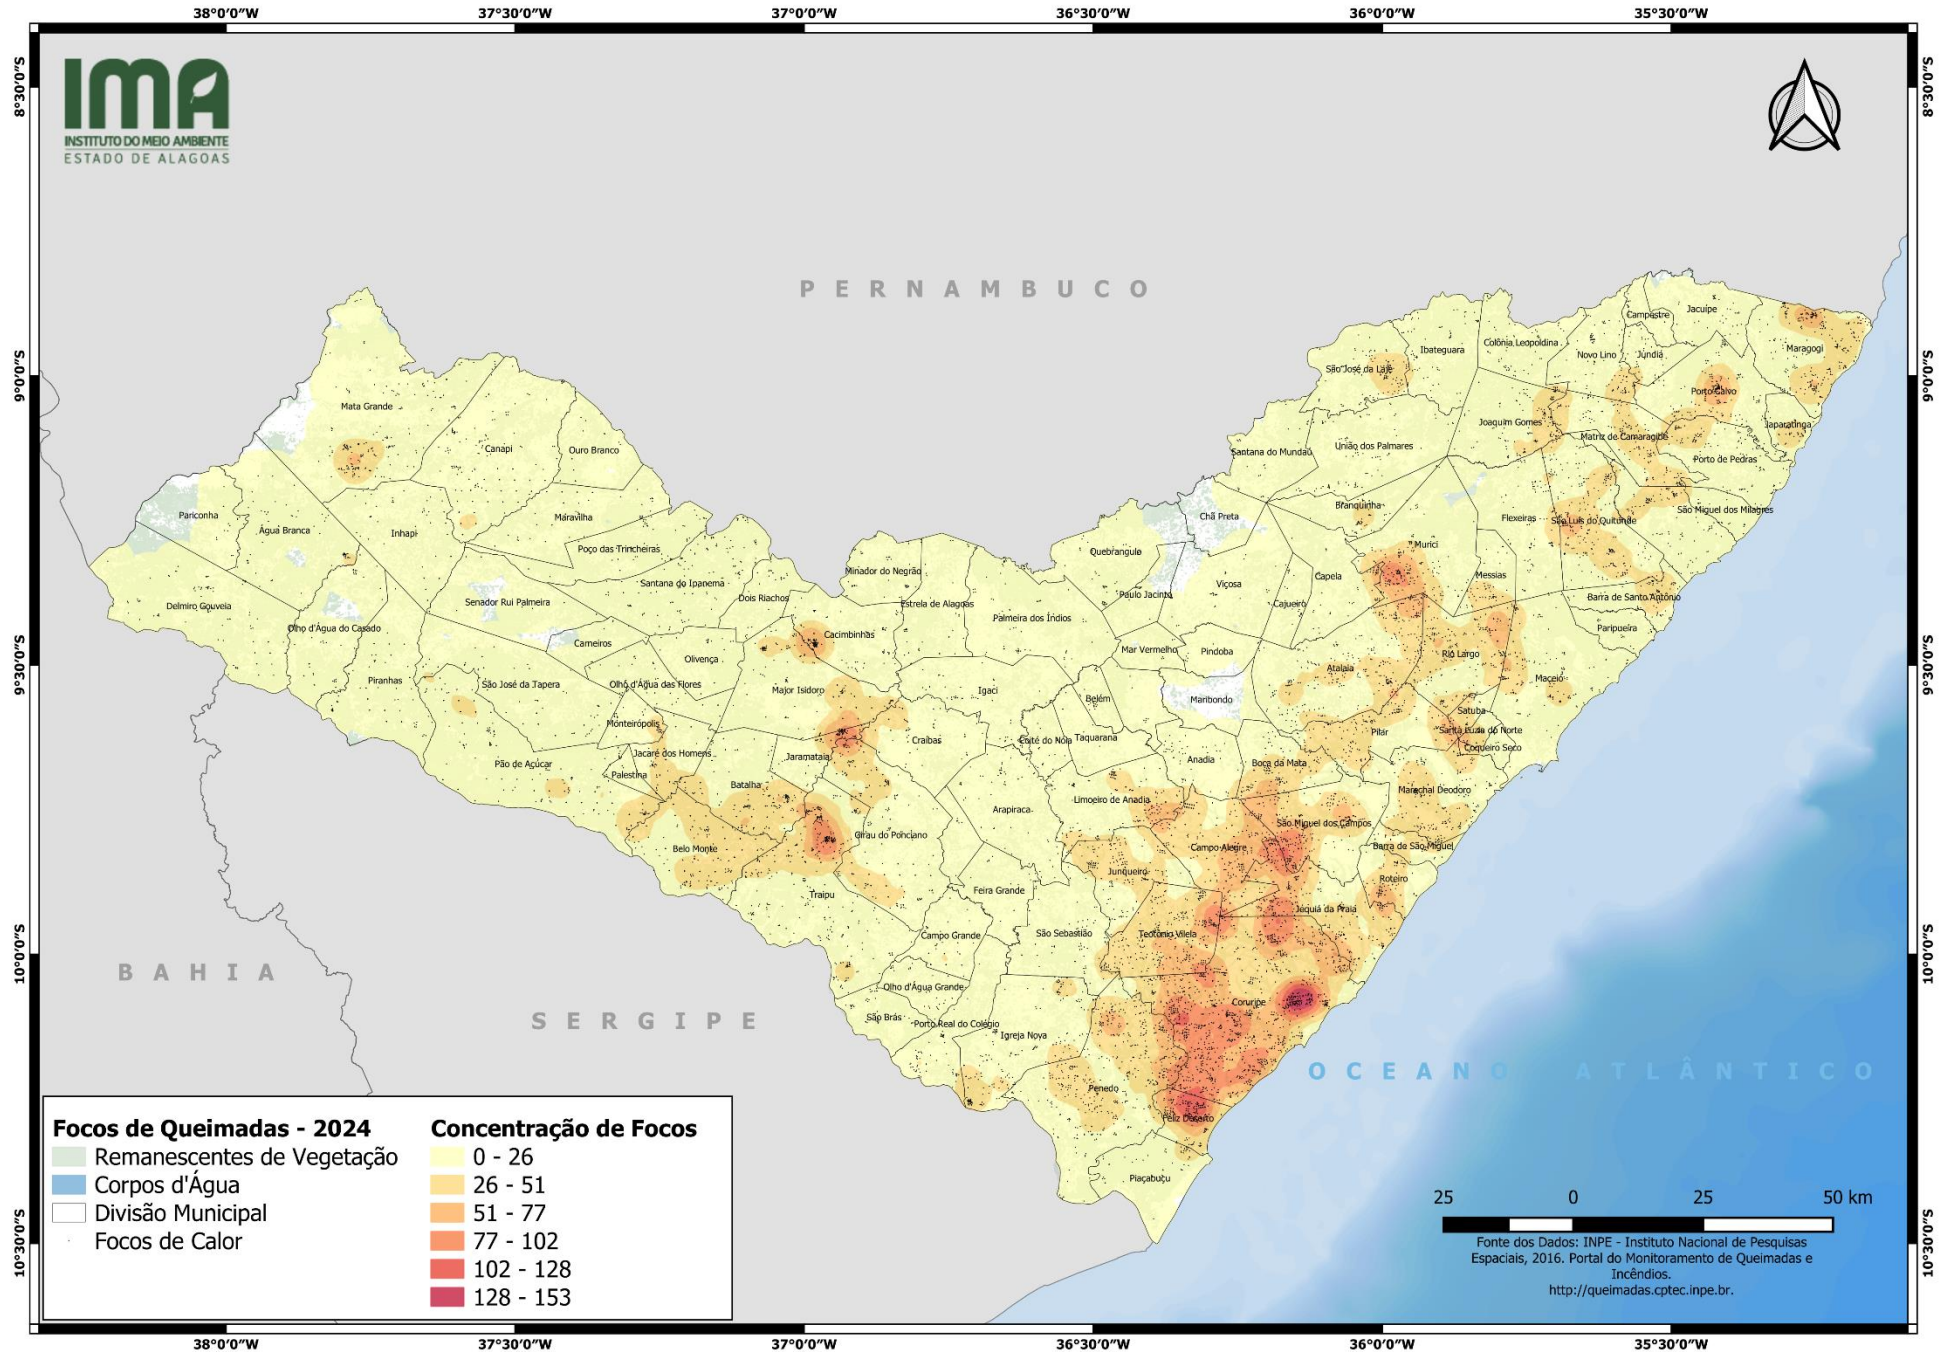

CONCENTRAÇÃO DOS FOCOS DE QUEIMADAS – 01/01/2024 a 21/12/2024