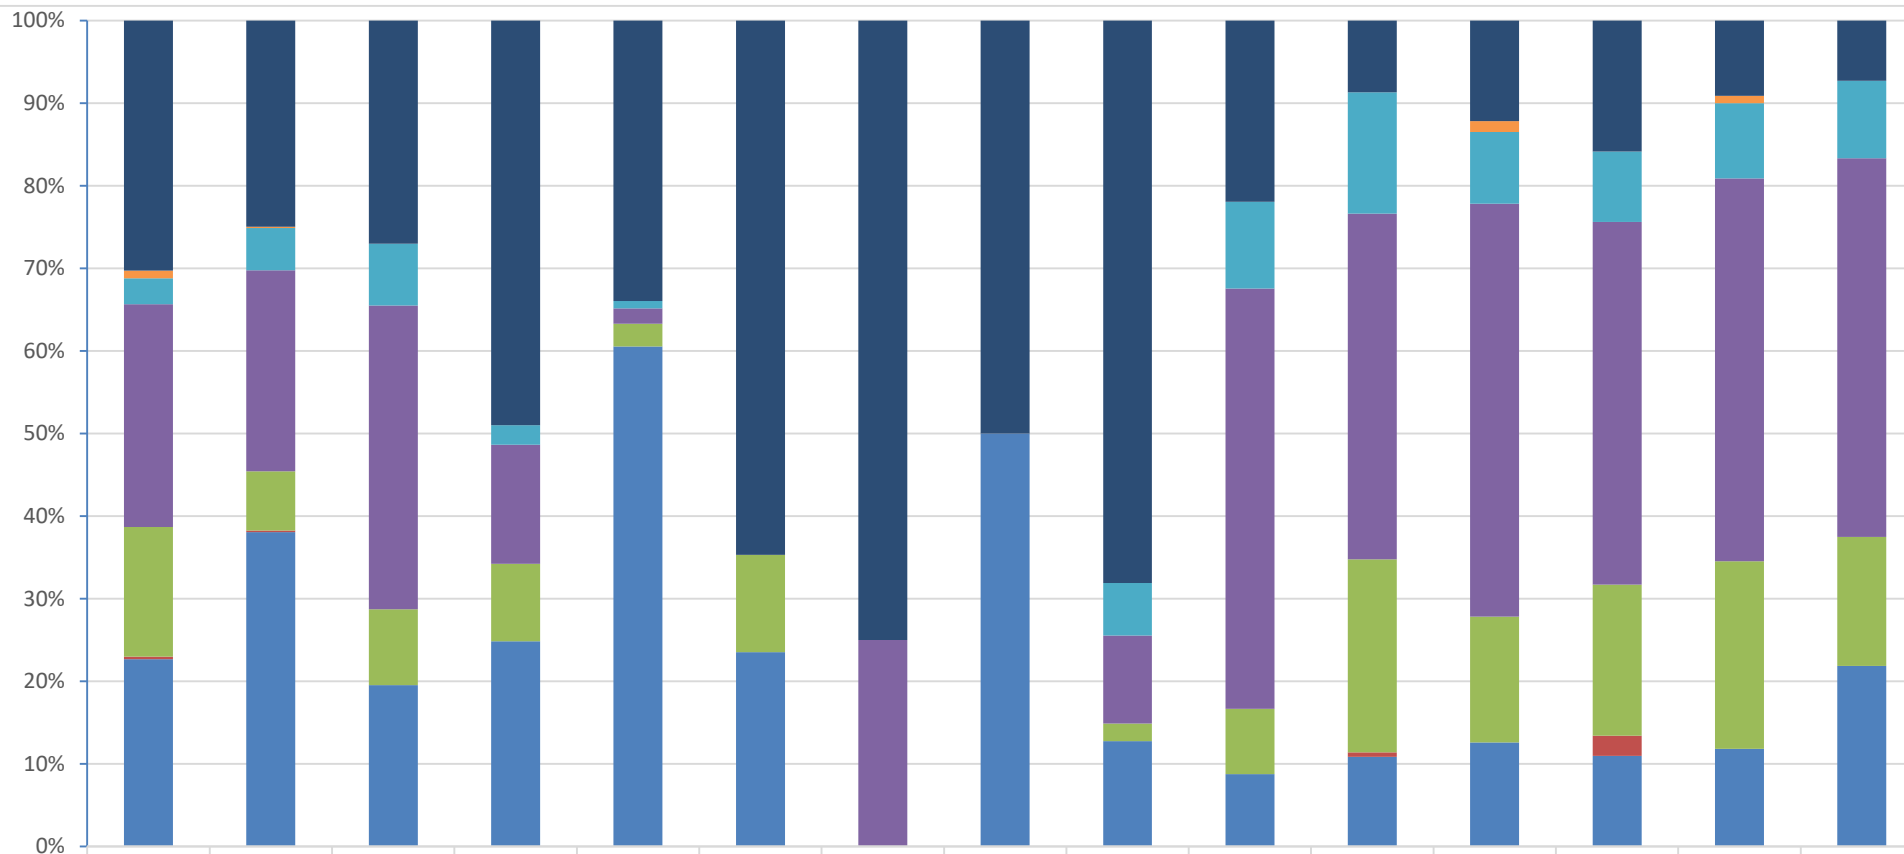

INSTITUTO DO MEIO AMBIENTE
ESTADO DE ALAGOAS

Av. Fernandes Lima, 679
Farol – CEP 57057-450 – Maceió, Alagoas.
Fone: 3315-1738/1778
Fax 3315-1732; www.ima.al.gov.

INSTITUTO DO MEIO AMBIENTE DE ALAGOAS
ASSESSORIA AMBIENTAL DE GEOPROCESSAMENTO
RELATÓRIO SEMANAL DE MONITORAMENTO DE FOCOS DE QUEIMADAS

Evolução dos Focos de Queimadas em Remanescentes de Vegetação

	2023	JAN	FEV	MAR	ABR	MAI	JUN	JUL	AGO	SET	OUT	NOV	48	49	50
■ Transição Fitoecológicas	540	156	47	146	37	11	3	1	32	25	16	28	13	10	7
■ Refúgio Ecológico	16	1	0	0	0	0	0	0	0	0	0	3	0	1	0
■ Formações Pioneiras	56	32	13	7	1	0	0	0	3	12	27	20	7	10	9
■ Floresta Ombrófila	481	152	64	43	2	0	1	0	5	58	77	115	36	51	44
■ Floresta Estacional	280	45	16	28	3	2	0	0	1	9	43	35	15	25	15
■ Cerrado	6	1	0	0	0	0	0	0	0	0	1	0	2	0	0
■ Caatinga	404	238	34	74	66	4	0	1	6	10	20	29	9	13	21