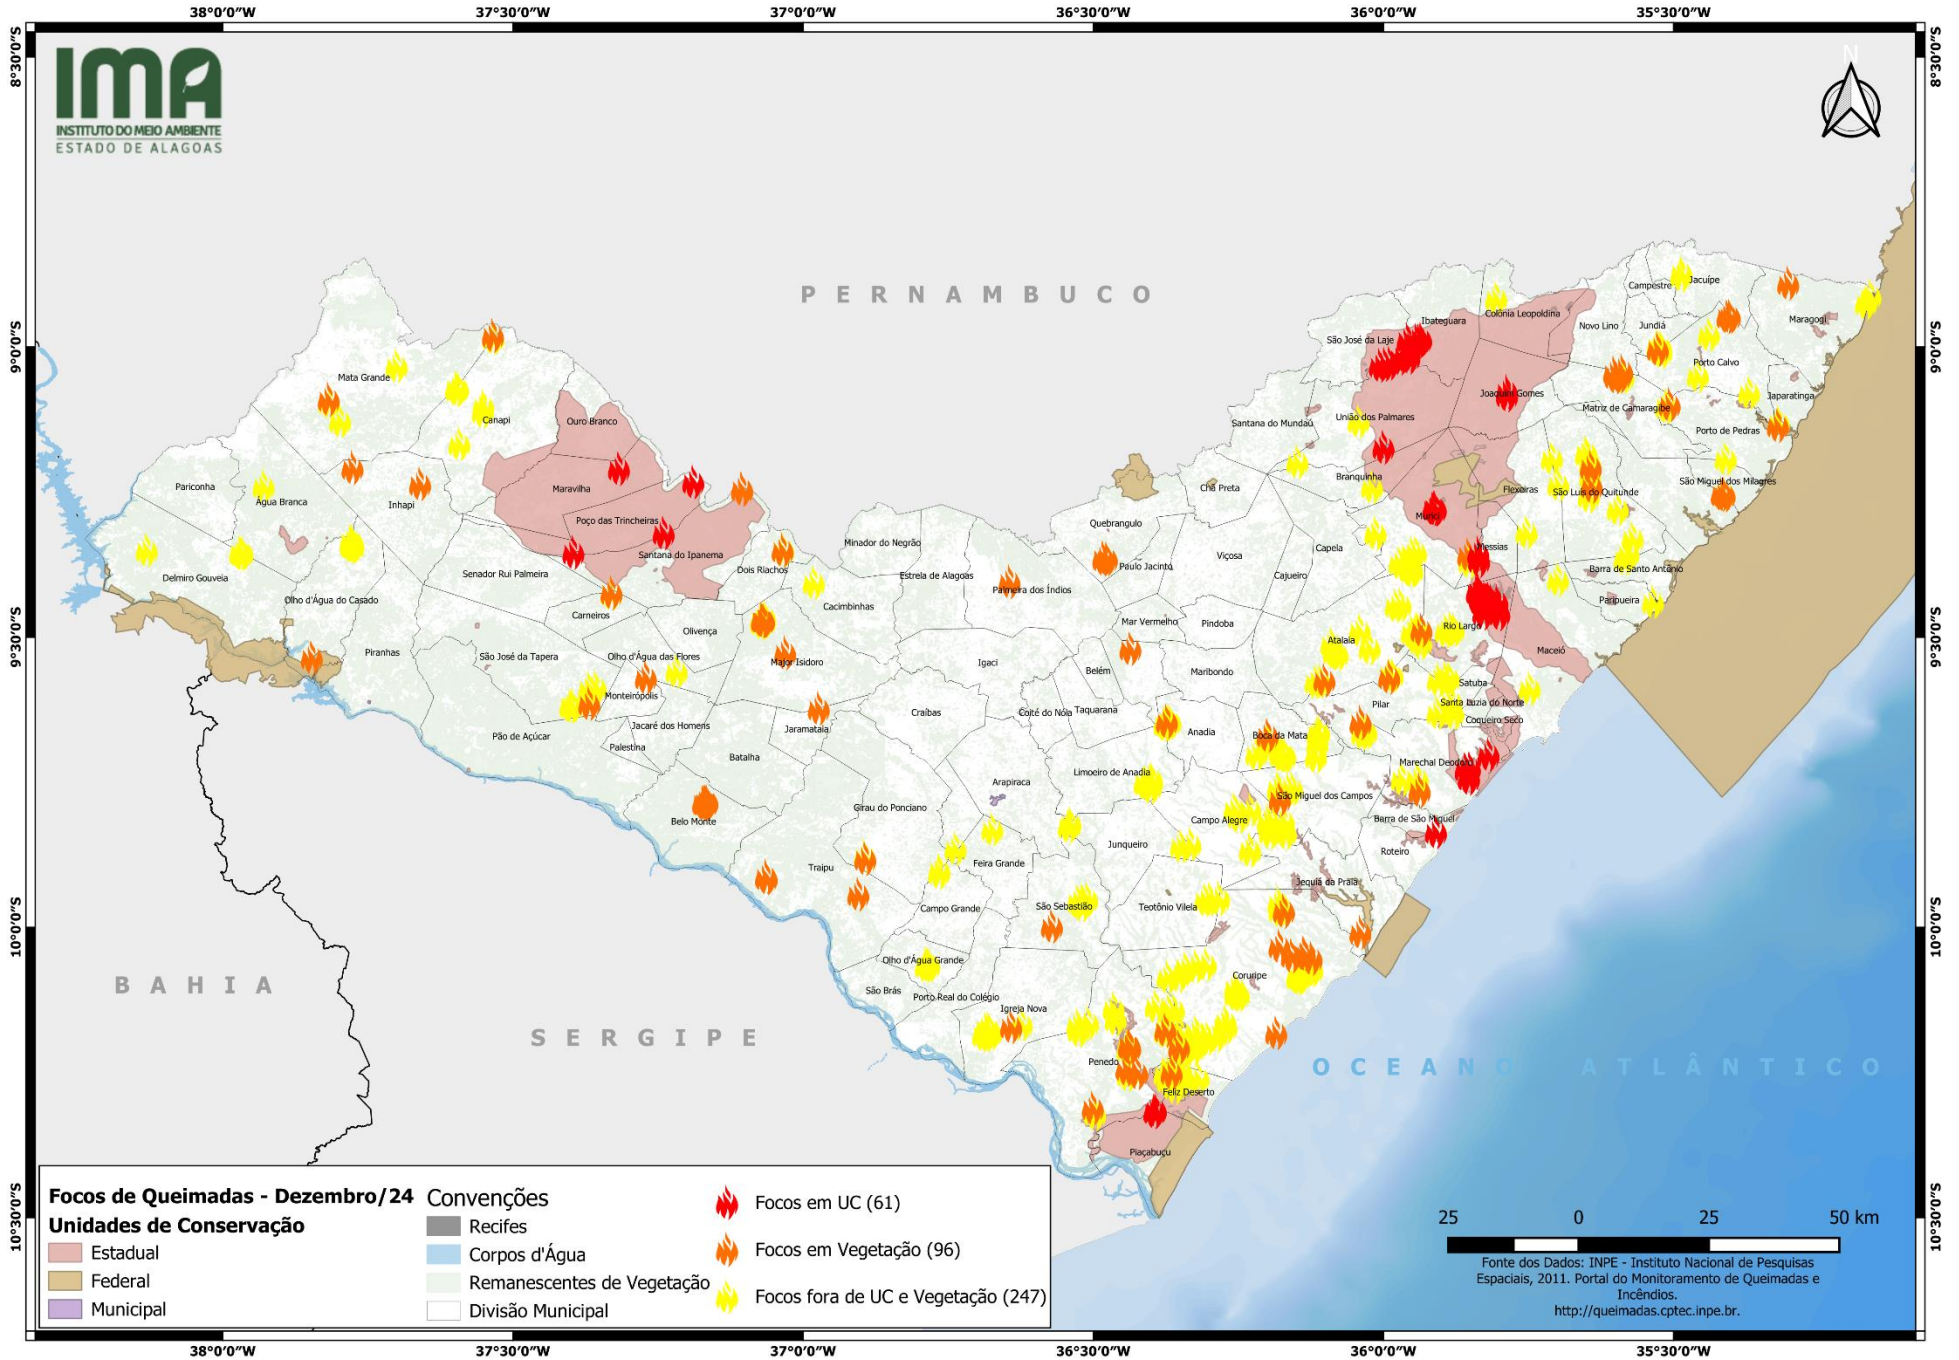

DISTRIBUIÇÃO ESPACIAL DOS FOCOS DE QUEIMADAS – 15 a 21/12/2024