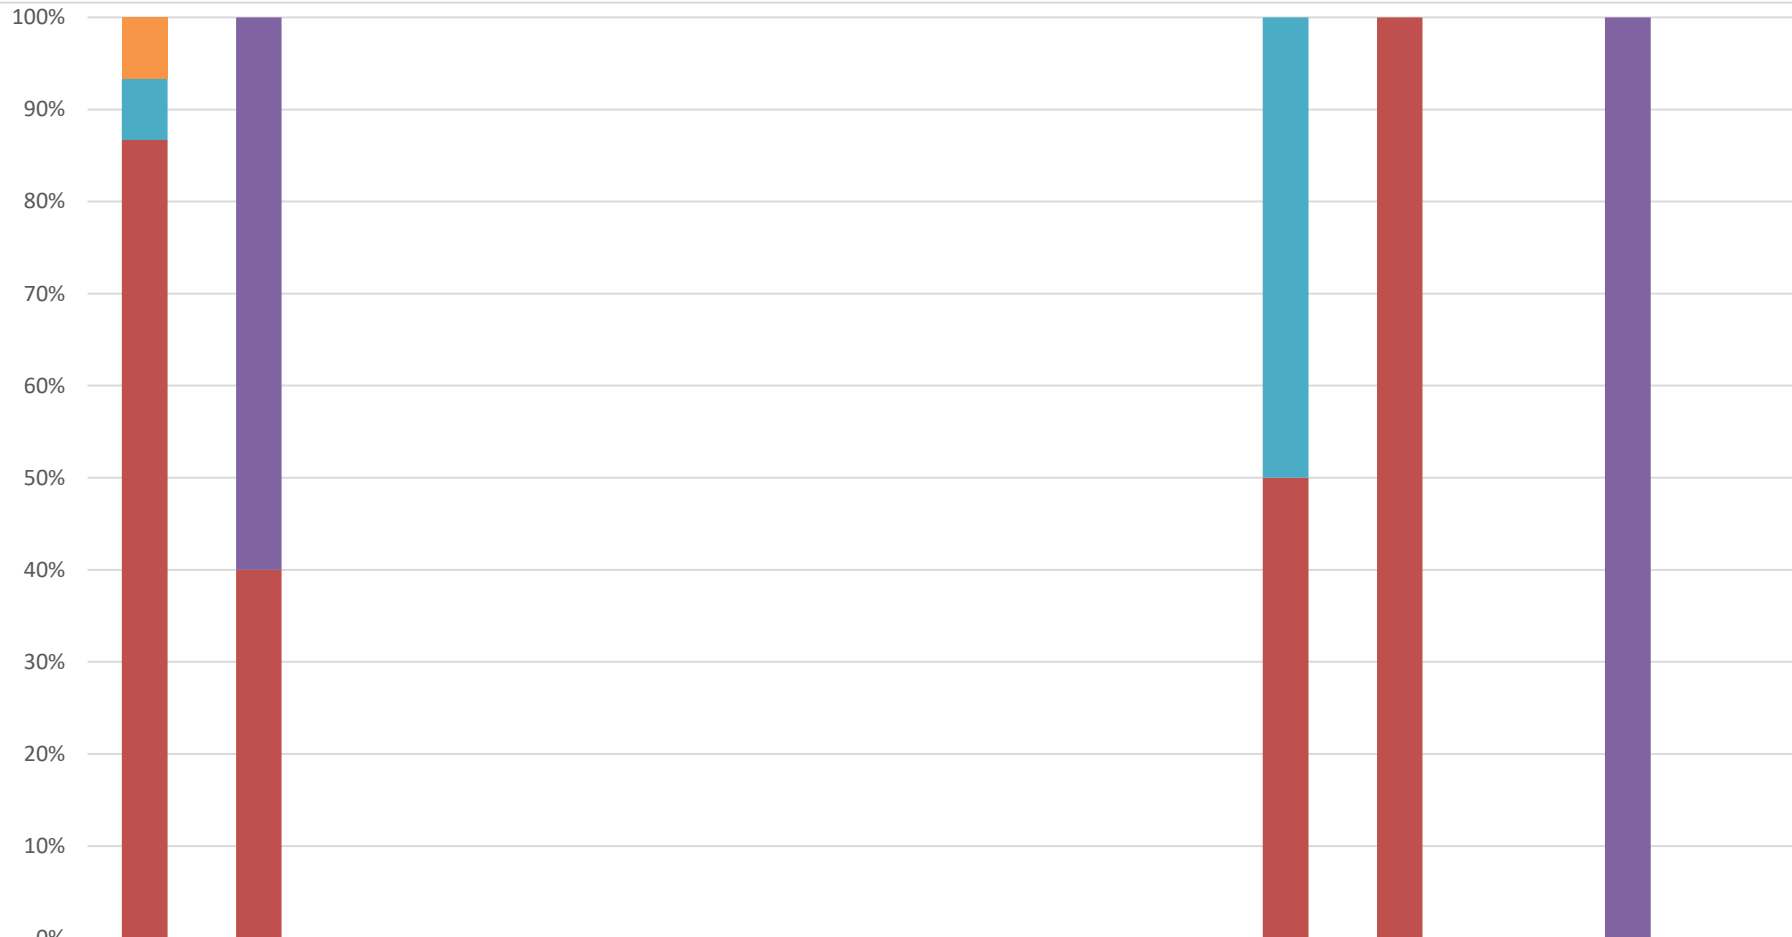

SUPERVISÃO DE GEOPROCESSAMENTO

RELATÓRIO SEMANAL DE MONITORAMENTO DE FOCOS DE QUEIMADAS

Evolução dos Focos de Queimadas em Outras Unidades de Conservação

	2023	JAN	FEV	MAR	ABR	MAI	JUN	JUL	AGO	SET	OUT	NOV	48	49	50
RVS Morros do Craunã	2	0	0	0	0	0	0	0	0	0	0	0	0	0	0
RESEX de Jequiá	2	0	0	0	0	0	0	0	0	0	1	0	0	0	0
RESEC Manguezais da Lagoa de Roteiro	0	3	0	0	0	0	0	0	0	0	0	0	0	1	0
REBIO de Pedra Talhada	0	0	0	0	0	0	0	0	0	0	0	0	0	0	0
MONA do Rio São Francisco	26	2	0	0	0	0	0	0	0	0	1	4	0	0	0