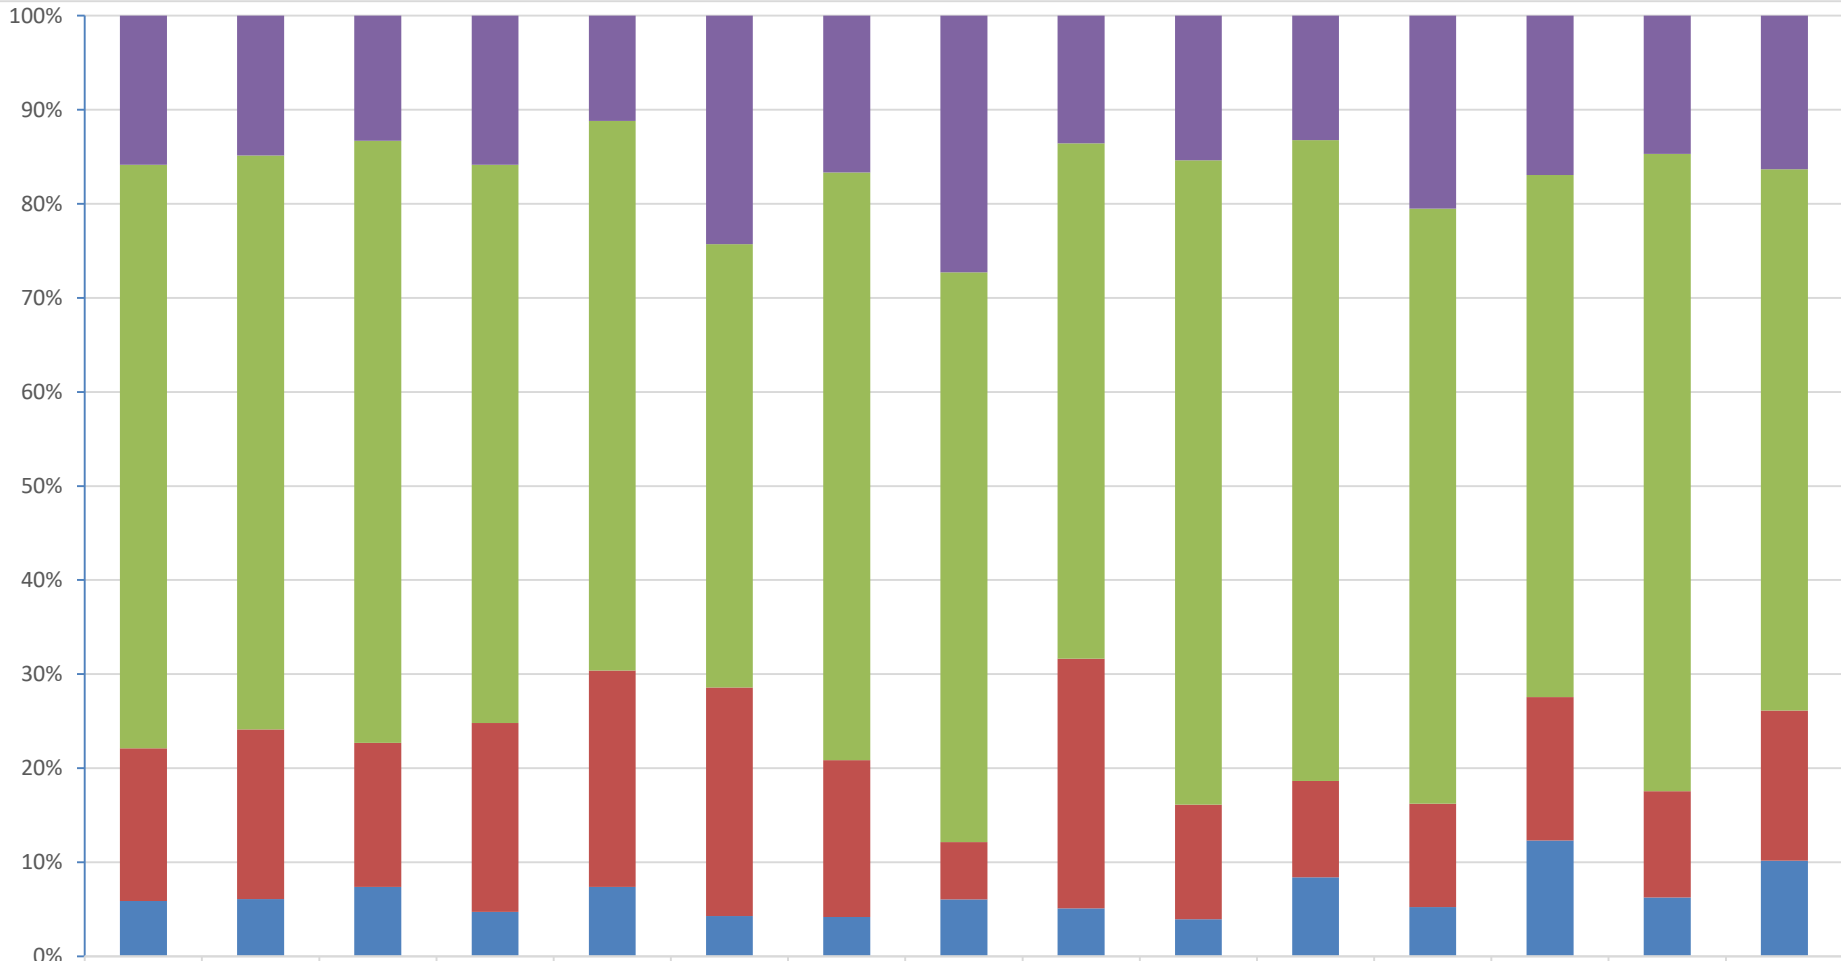

**INSTITUTO DO MEIO AMBIENTE
ESTADO DE ALAGOAS**

Av. Fernandes Lima, 679
Farol – CEP 57057-450 – Maceió, Alagoas.
Fone: 3315-1738/1778
Fax 3315-1732; www.ima.al.gov.

INSTITUTO DO MEIO AMBIENTE DE ALAGOAS

SUPERVISÃO DE GEOPROCESSAMENTO

RELATÓRIO SEMANAL DE MONITORAMENTO DE FOCOS DE QUEIMADAS

Evolução dos Focos de Queimadas

	2023	JAN	FEV	MAR	ABR	MAI	JUN	JUL	AGO	SET	OUT	NOV	48	49	50
■ Focos Não Monitorados	1737	514	151	235	53	17	4	9	24	144	238	430	91	143	98
■ Propriedades CAR	6807	2114	728	881	277	33	15	20	97	642	1226	1328	298	660	346
■ Em Remanescentes de Vegetação	1783	625	174	298	109	17	4	2	47	114	184	230	82	110	96
■ Em Unidades de Conservação	643	210	84	70	35	3	1	2	9	37	151	110	66	61	61