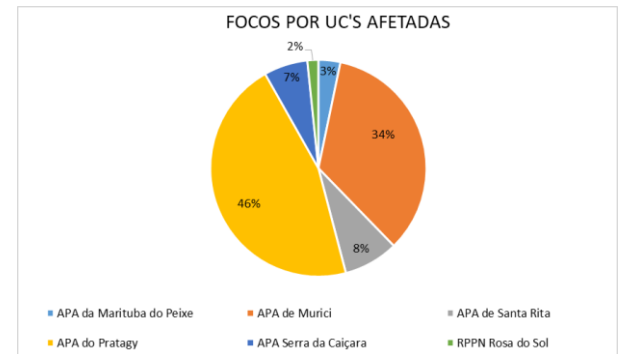

Floresta Ombrófila: 44

Caatinga: 21

Floresta Estacional: 15

Formações Pioneiras: 9

Transição Fitoecológica: 7

RANKING DOS MUNICÍPIOS COM MAIOR QUANTIDADE DE REGISTROS DE FOCOS:

1- Coruripe: 54

2- Rio Largo: 38

3- Boca da Mata: 29

4- Penedo: 24

5- Atalaia: 21

RANKING DOS MUNICÍPIOS COM MENOR QUANTIDADE DE REGISTROS DE FOCOS:

1- Maravilha: 1

2- Monteirópolis: 1

3- Novo Lino: 1

4- Pariconha: 1

5- Tanque d'Arca: 1

¹Focos monitorados correspondem àqueles que afetaram remanescentes de vegetação ou unidades de conservação, além das ocorrências identificadas nas propriedades rurais, segundo dados do Cadastro Ambiental Rural.