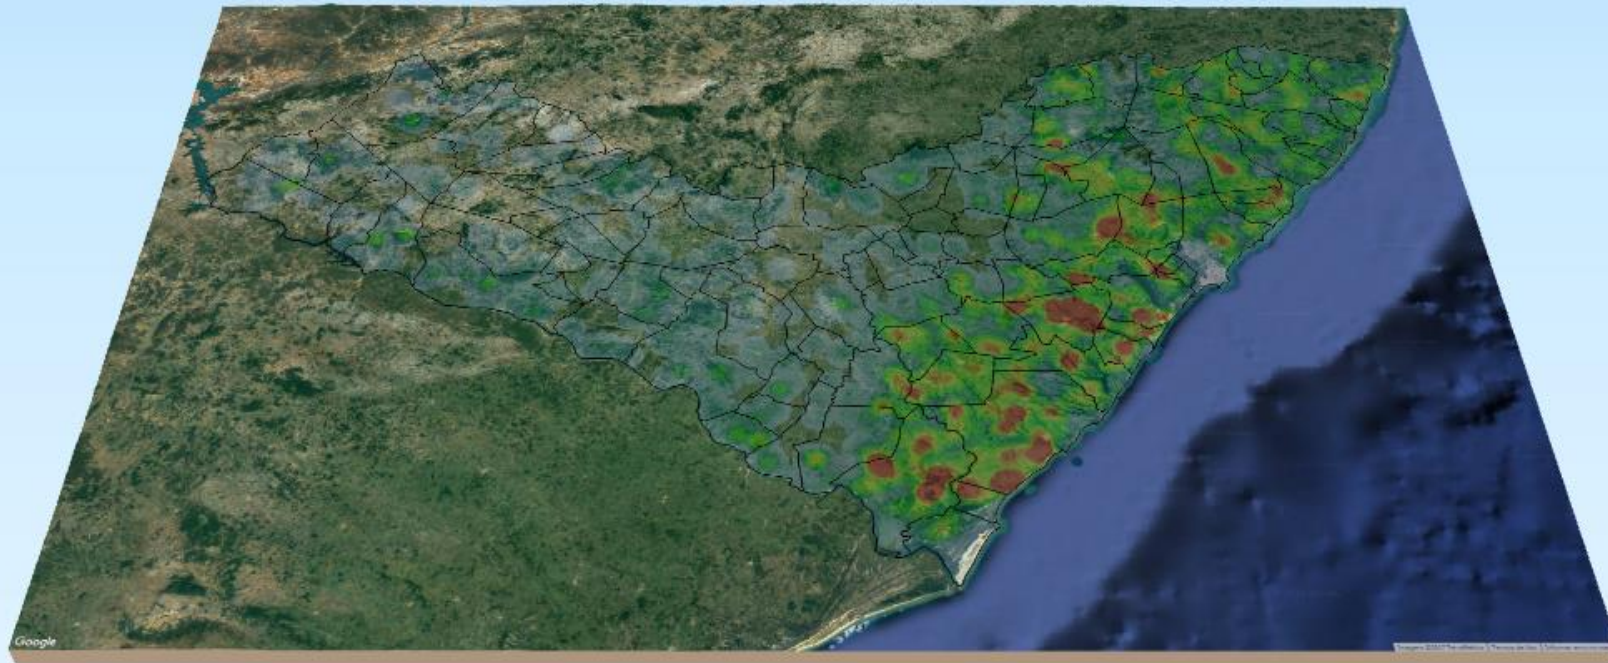

RELATÓRIO DE MONITORAMENTO DE FOCOS DE QUEIMADAS

12 a 18 de Janeiro de 2025