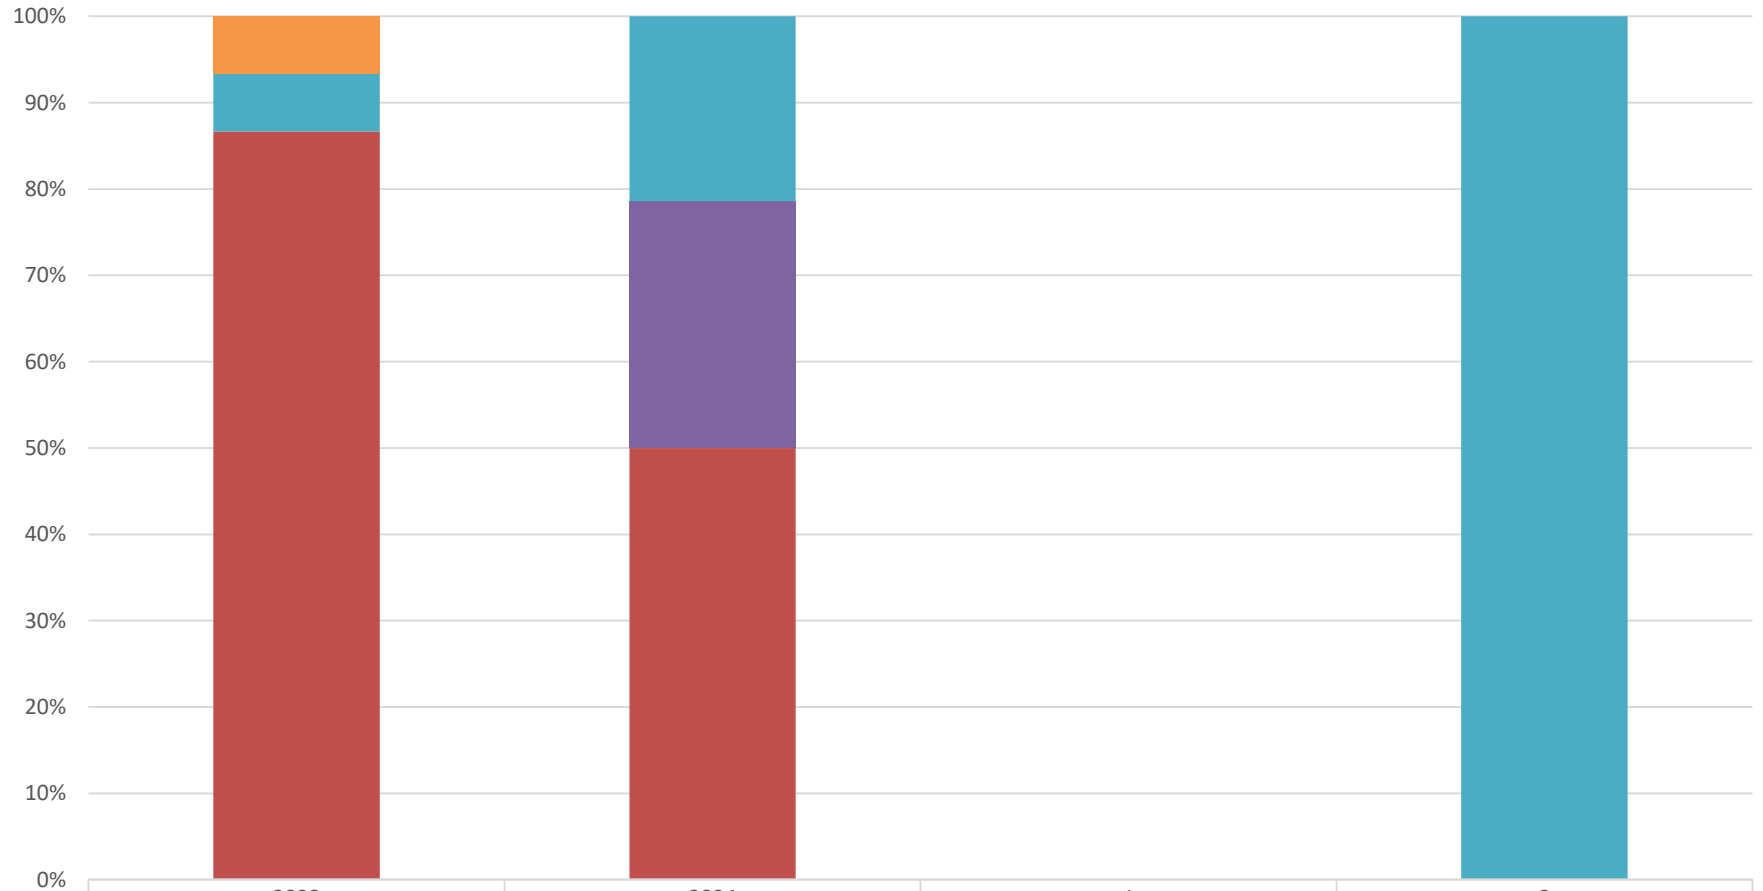

RELATÓRIO SEMANAL DE MONITORAMENTO DE FOCOS DE QUEIMADAS

Evolução dos Focos de Queimadas em Outras Unidades de Conservação

RVS Morros do Craunã	2	0	0	0
RESEX de Jequiá	2	3	0	1
RESEC Manguezais da Lagoa de Roteiro	0	4	0	0
REBIO de Pedra Talhada	0	0	0	0
MONA do Rio São Francisco	26	7	0	0