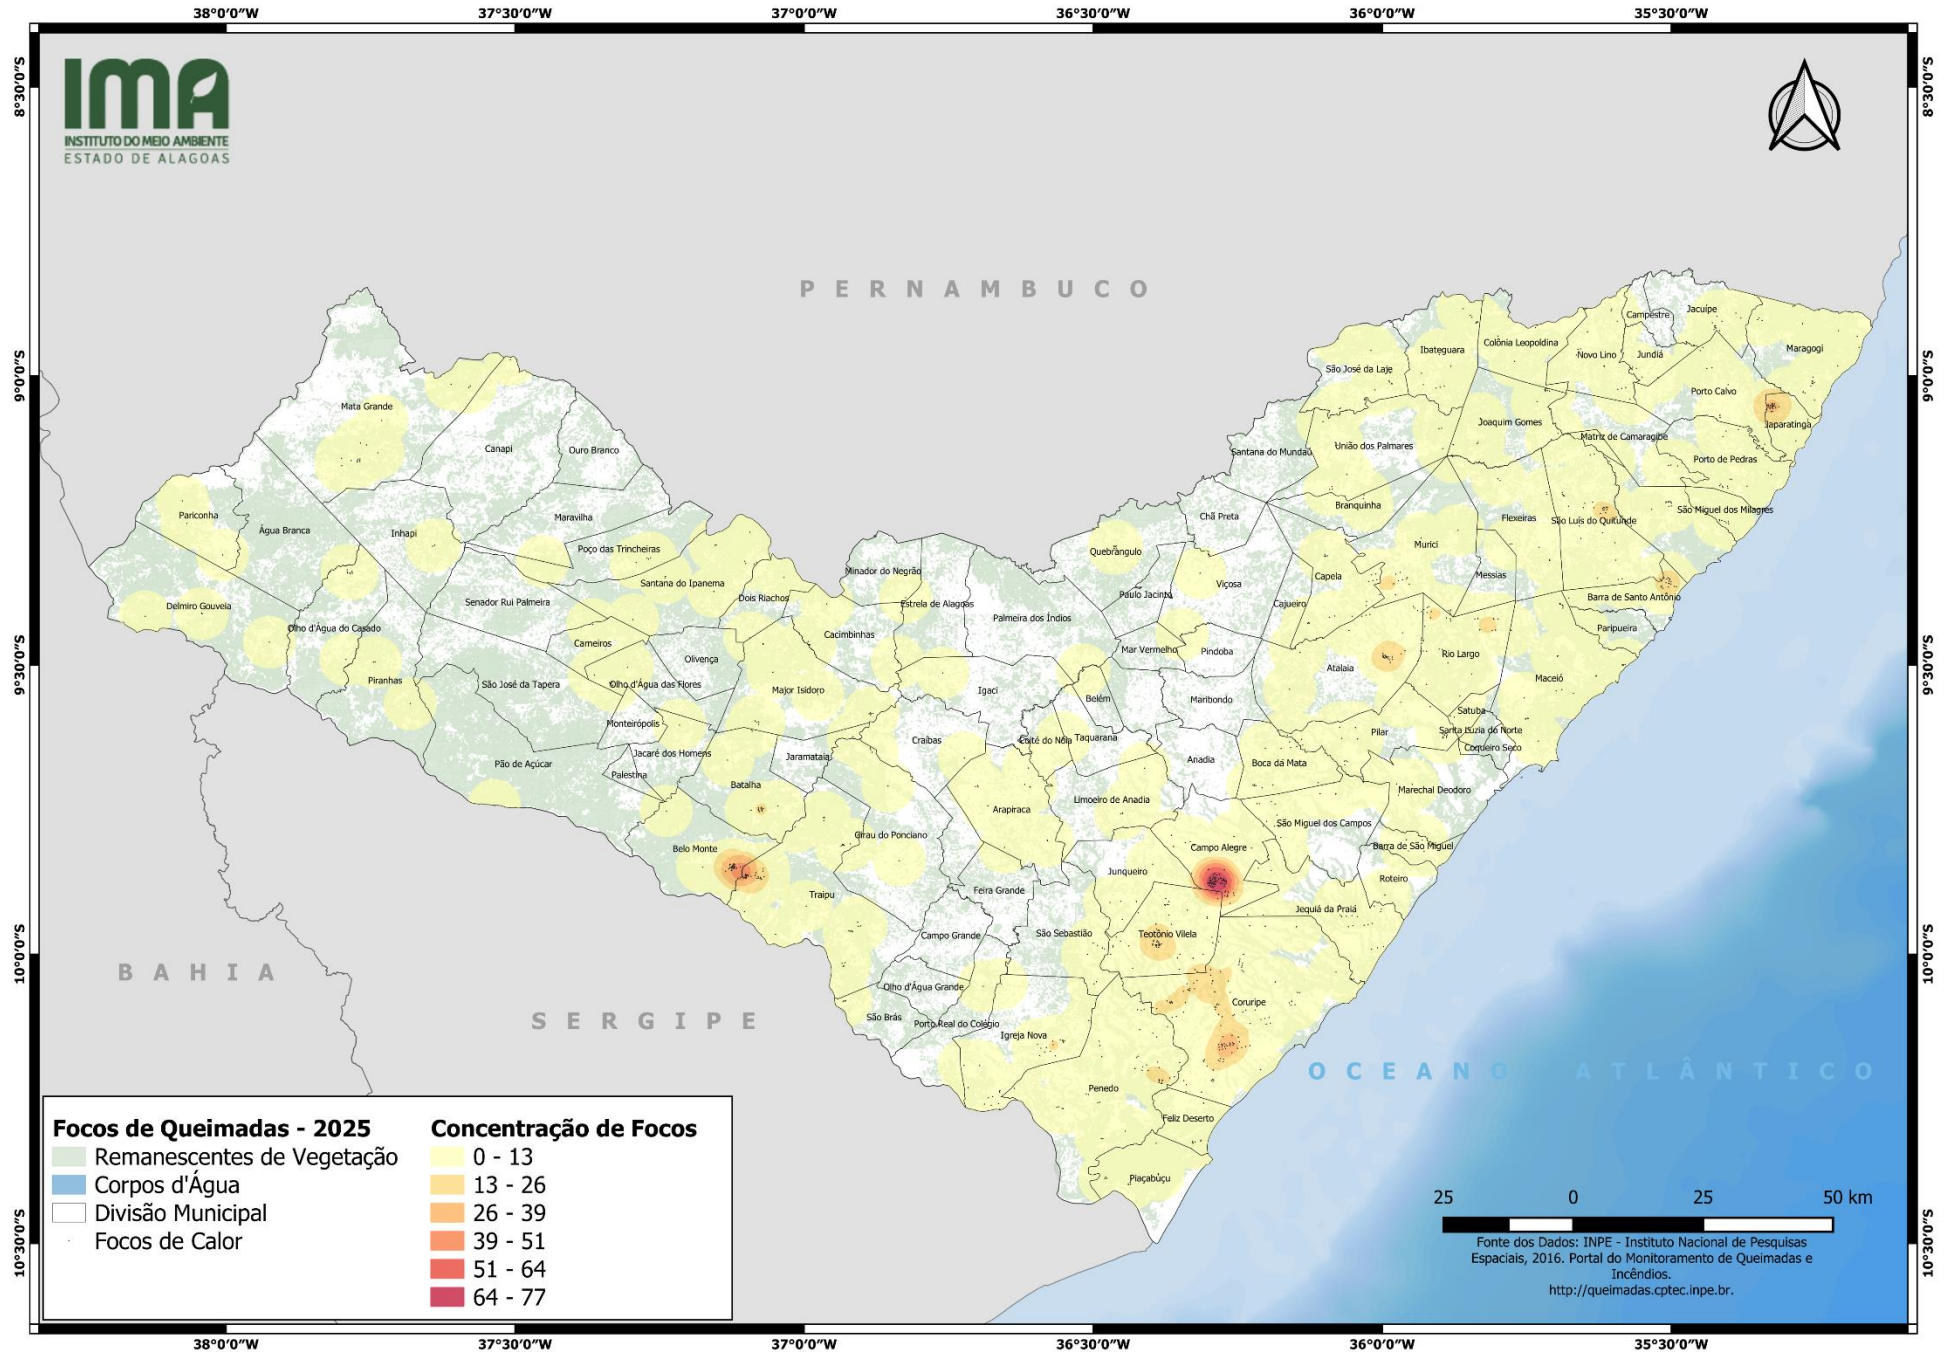

CONCENTRAÇÃO DOS FOCOS DE QUEIMADAS – 01/01/2025 a 18/01/2025