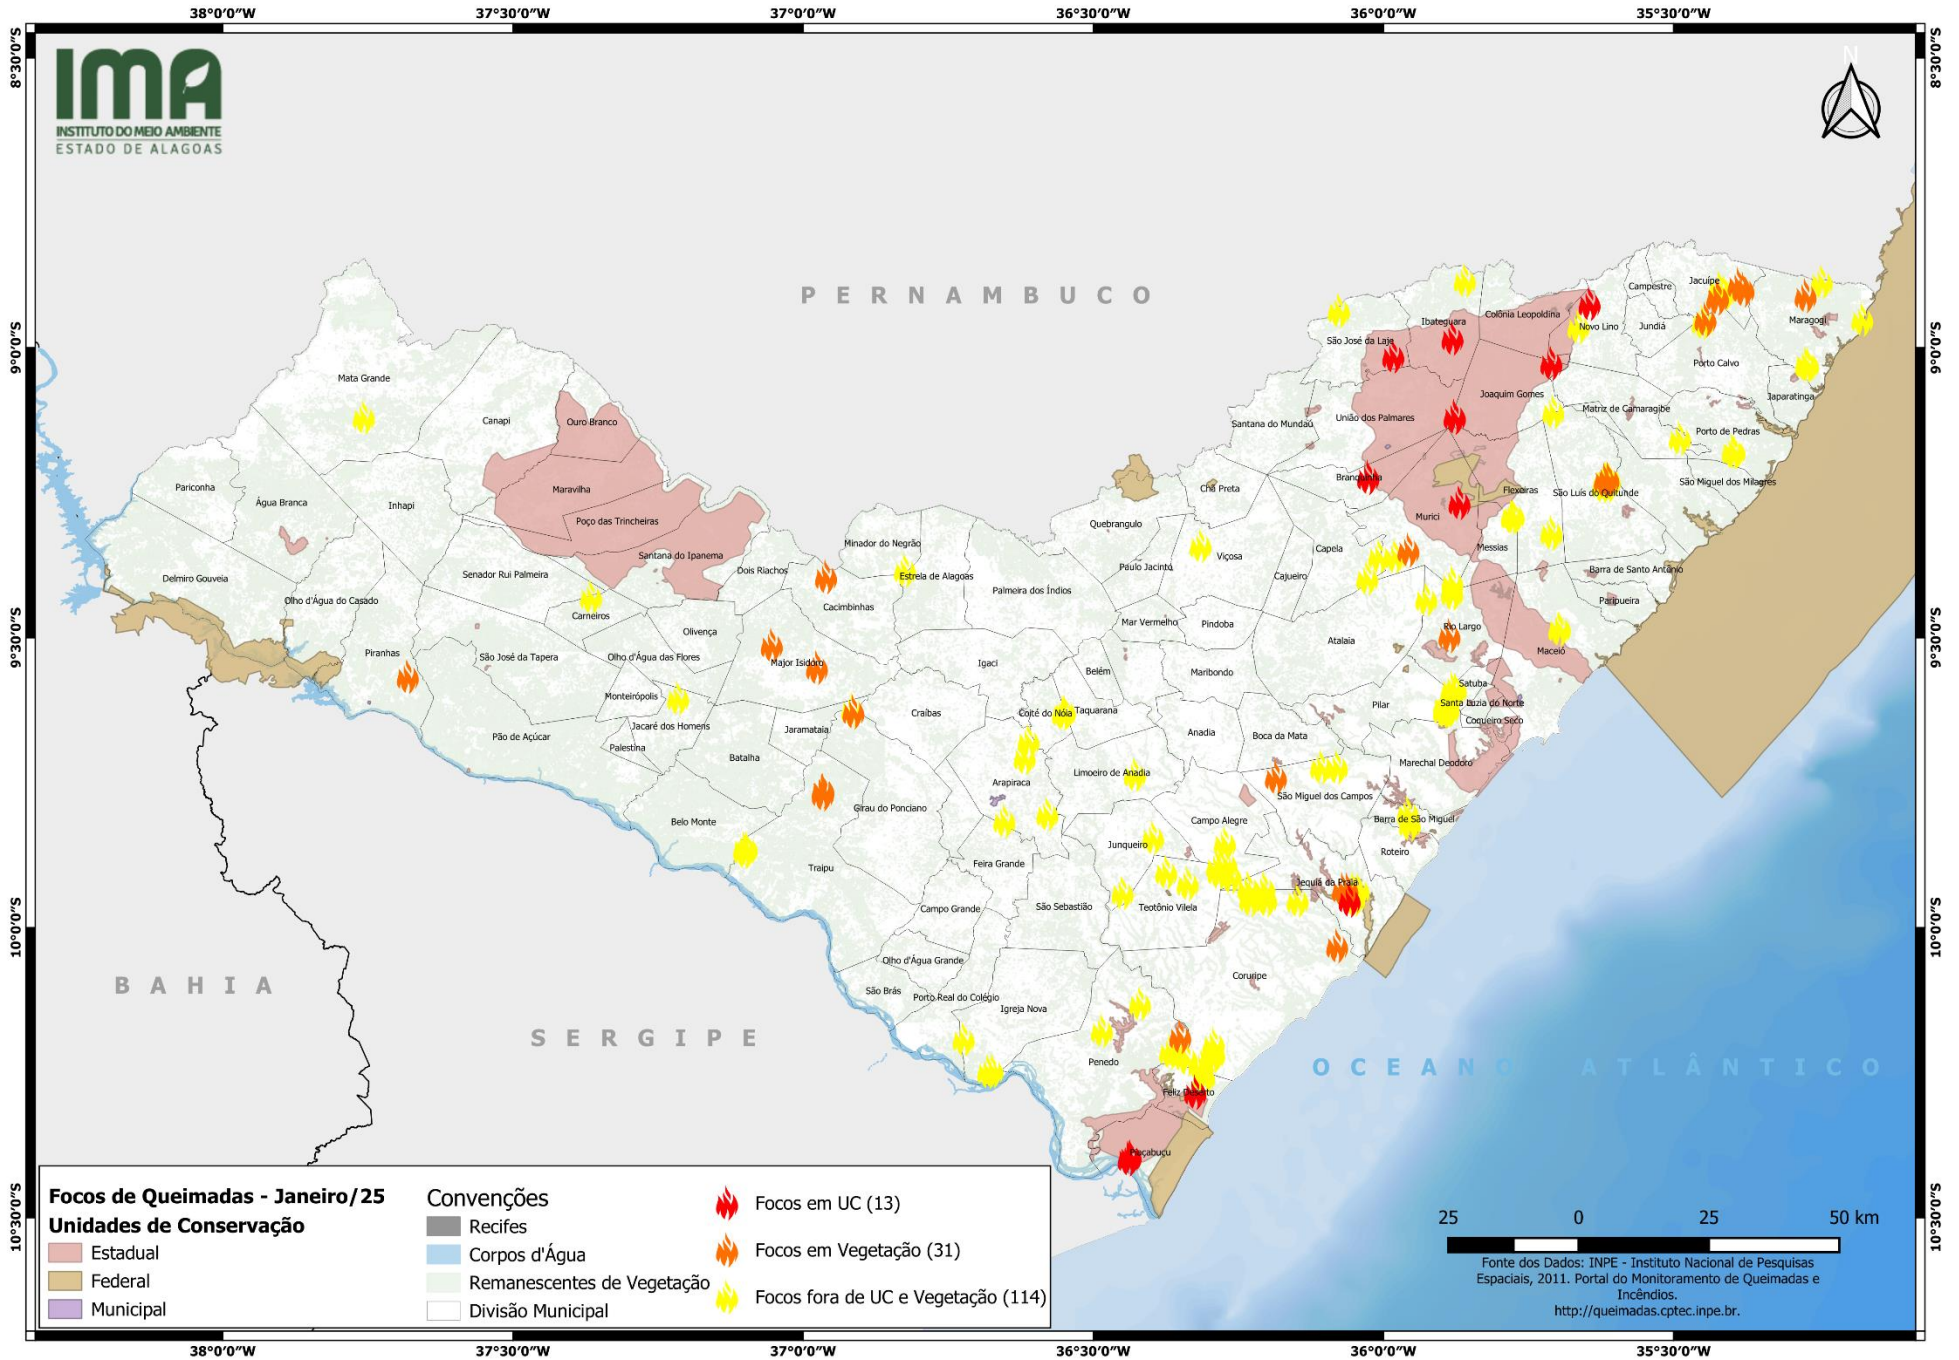

DISTRIBUIÇÃO ESPACIAL DOS FOCOS DE QUEIMADAS – 12 a 18/01/2025