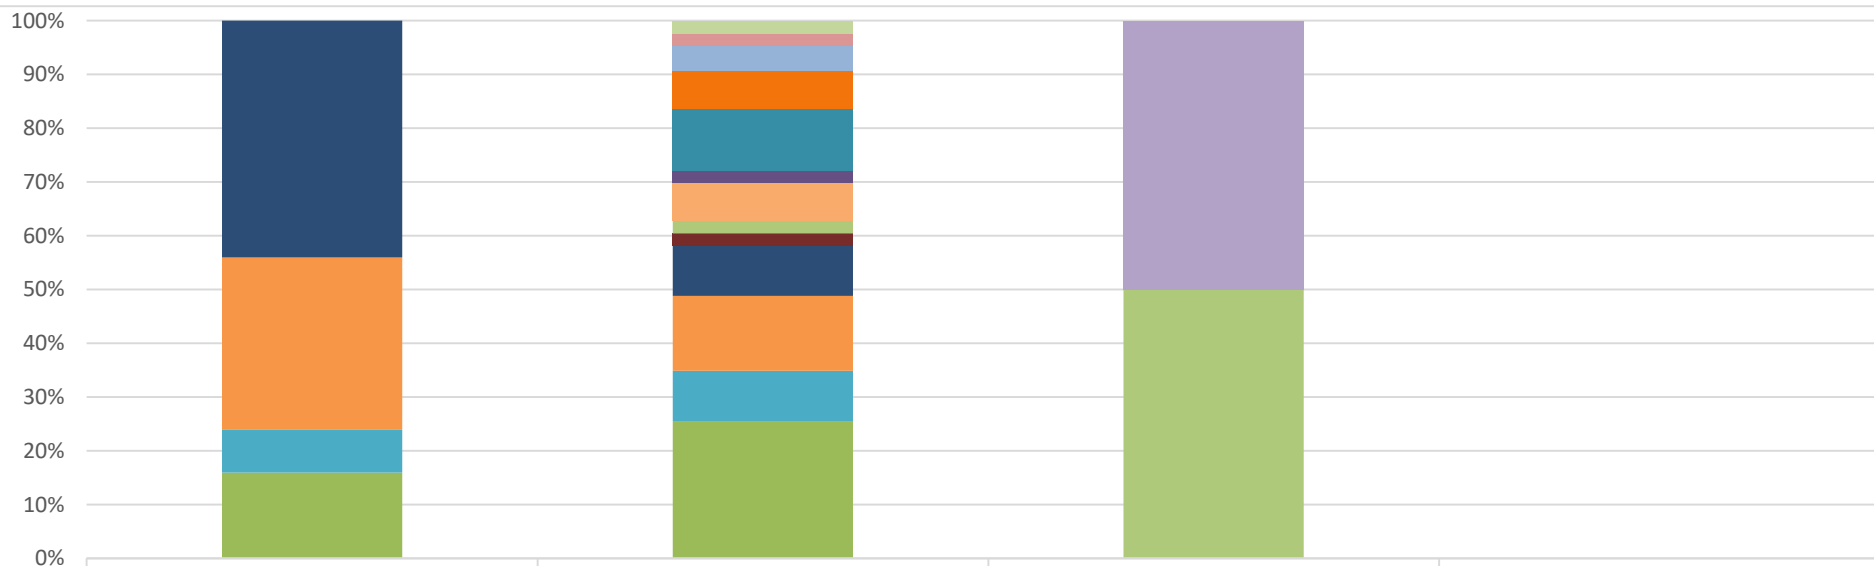

INSTITUTO DO MEIO AMBIENTE
ESTADO DE ALAGOAS

Av. Fernandes Lima, 679
Farol – CEP 57057-450 – Maceió, Alagoas.
Fone: 3315-1738/1778
Fax 3315-1732; www.ima.al.gov.

INSTITUTO DO MEIO AMBIENTE DE ALAGOAS
ASSESSORIA AMBIENTAL DE GEOPROCESSAMENTO
RELATÓRIO SEMANAL DE MONITORAMENTO DE FOCOS DE QUEIMADAS

Evolução dos Focos de Queimadas em RPPN's

	2023	2024	1	2
RPPN Baixa Grande	0	0	1	0
RPPN Rosa do Sol	0	1	0	0
RPPN Reserva Green Garden	0	1	0	0
RPPN Sereno	0	2	0	0
RPPN Reserva Mata da Sálvia	0	3	0	0
RPPN Lula Lobo	0	5	0	0
RPPN Olho d'Água	0	1	0	0
RPPN Serra d'Água	0	3	0	0
RPPN Quebra Carro	0	1	1	0
RPPN Eustáquio Toledo Neto	0	1	0	0
RPPN Dubinha Guimarães	11	4	0	0
RPPN Conceição Lyra 3	8	6	0	0
RPPN Conceição Lyra 2	2	4	0	0
RPPN Benedito Coutinho	4	11	0	0