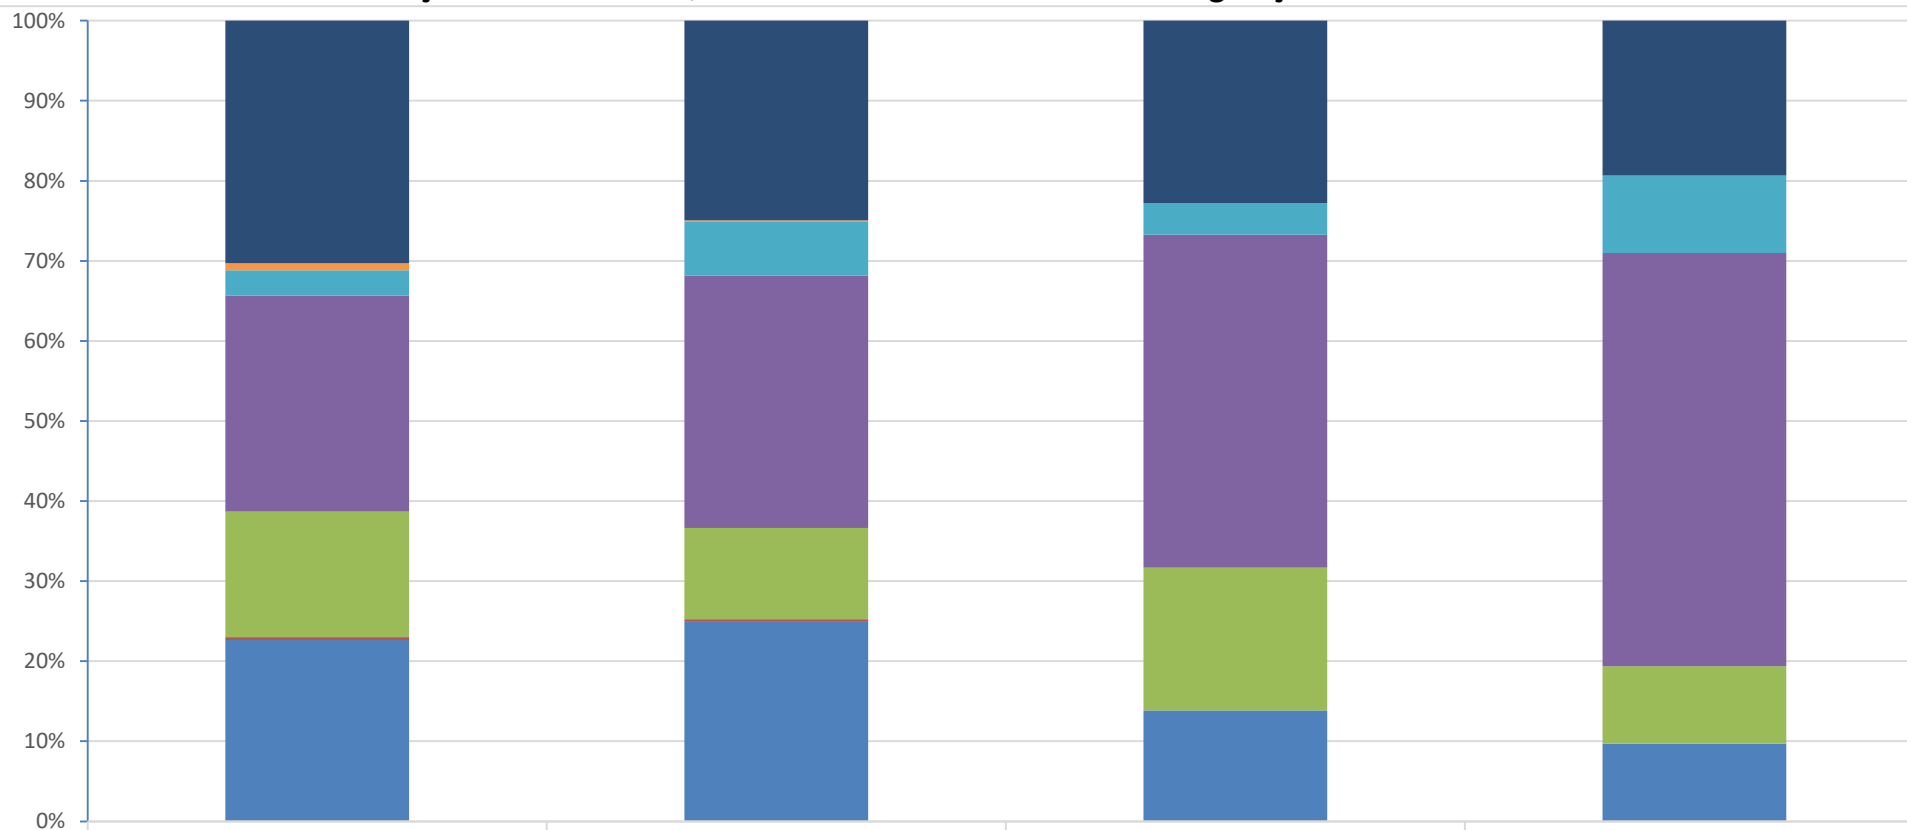

Evolução dos Focos de Queimadas em Remanescentes de Vegetação

	2023	2024	1	2
■ Transição Fitoecológicas	540	567	23	6
■ Refúgio Ecológico	16	5	0	0
■ Formações Pioneiras	56	152	4	3
■ Floresta Ombrófila	481	717	42	16
■ Floresta Estacional	280	259	18	3
■ Cerrado	6	5	0	0
■ Caatinga	404	569	14	3