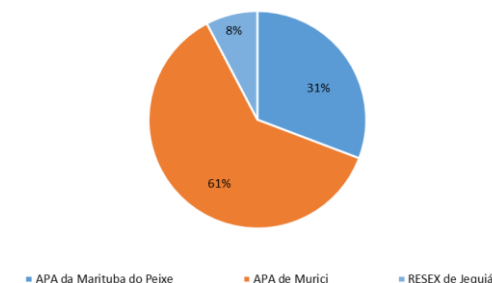

FOCOS POR UC'S AFETADAS

¹Focos monitorados correspondem àqueles que afetaram remanescentes de vegetação ou unidades de conservação, além das ocorrências identificadas nas propriedades rurais, segundo dados do Cadastro Ambiental Rural.