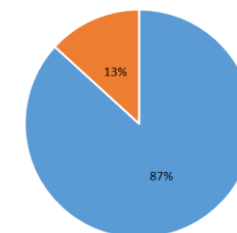

Transição Fitoecológicas: 6

Formações Pioneiras: 3

Caatinga: 3

RANKING DOS MUNICÍPIOS COM MAIOR QUANTIDADE DE REGISTROS DE FOCOS:

1- Coruripe: 13

2- Pilar: 11

3- São Luís do Quitunde: 11

4- Jacuípe: 10

5- Traipu: 10

RANKING DOS MUNICÍPIOS COM MENOR QUANTIDADE DE REGISTROS DE FOCOS:

1- Branquinha: 1

2- Cacimbinhas: 1

3- Carneiros: 1

4- Jacaré dos Homens: 1

5- Mata Grande: 1

FOCOS MONITORADOS E NÃO MONITORADOS