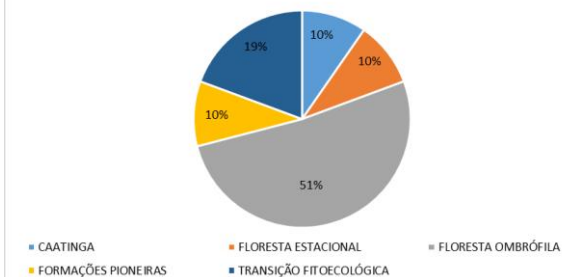

Transição Fitoecológicas: 6

Formações Pioneiras: 3

Caatinga: 3

RANKING DOS MUNICÍPIOS COM MAIOR QUANTIDADE DE REGISTROS DE FOCOS:

1- Coruripe: 13

2- Pilar: 11

3- São Luís do Quitunde: 11

4- Jacuípe: 10

5- Traipu: 10

RANKING DOS MUNICÍPIOS COM MENOR QUANTIDADE DE REGISTROS DE FOCOS:

1- Branquinha: 1

2- Cacimbinhas: 1

3- Carneiros: 1

4- Jacaré dos Homens: 1

5- Mata Grande: 1

FOCOS MONITORADOS E NÃO MONITORADOS

FOCOS POR TIPO DE VEGETAÇÃO AFETADA

FOCOS POR UC'S AFETADAS

¹Focos monitorados correspondem àqueles que afetaram remanescentes de vegetação ou unidades de conservação, além das ocorrências identificadas nas propriedades rurais, segundo dados do Cadastro Ambiental Rural.