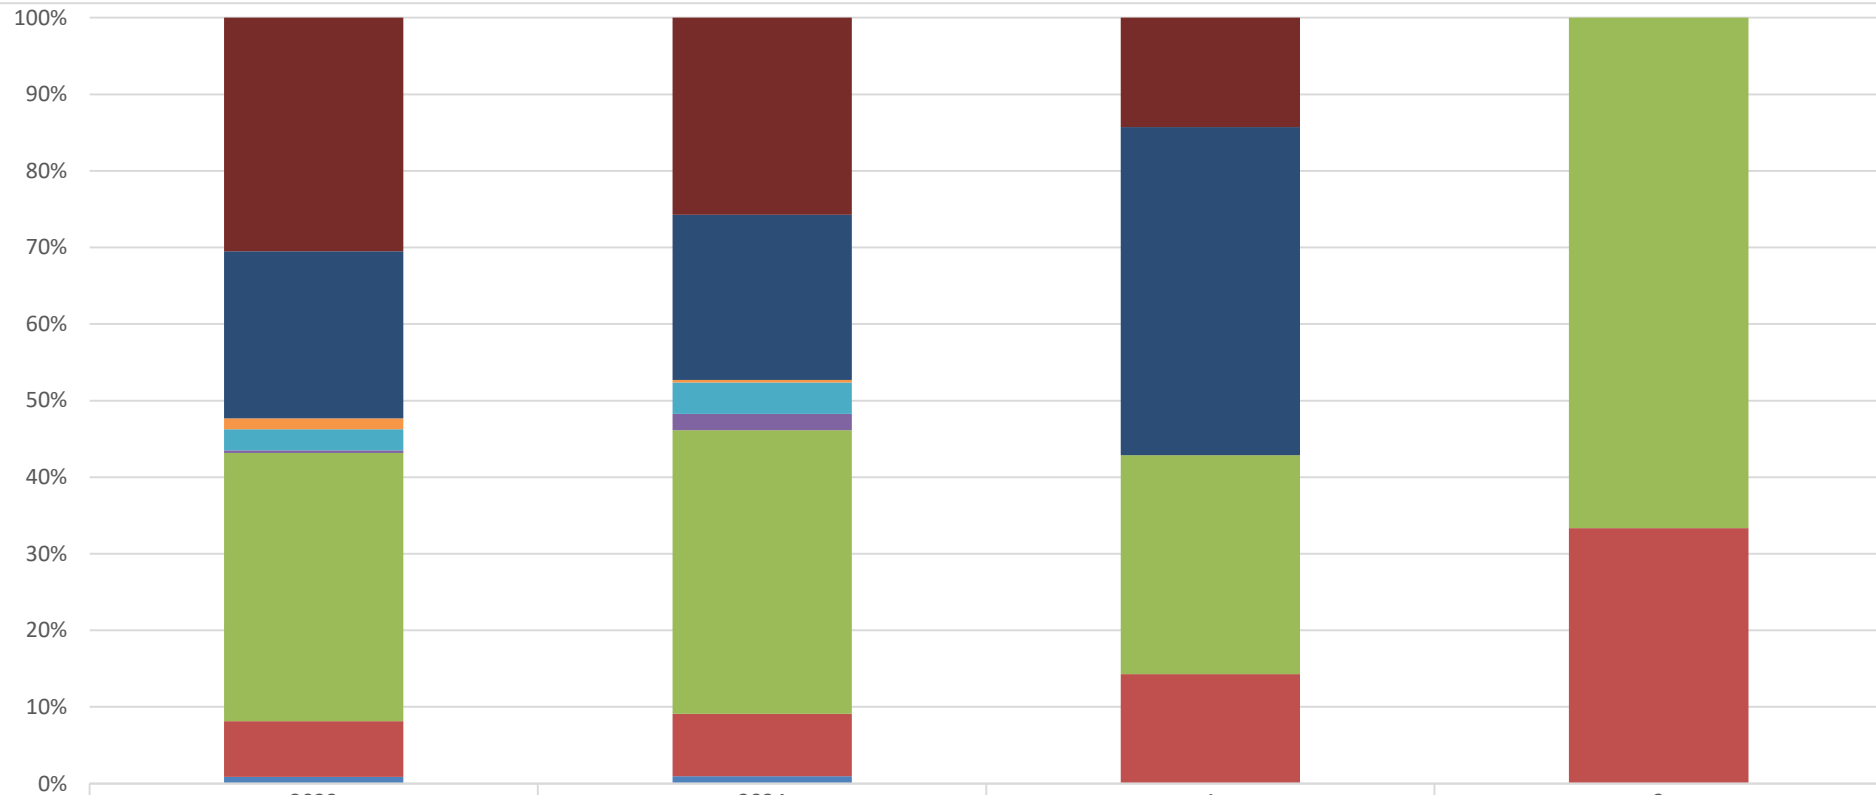

INSTITUTO DO MEIO AMBIENTE
ESTADO DE ALAGOAS

Av. Fernandes Lima, 679
Farol – CEP 57057-450 – Maceió, Alagoas.
Fone: 3315-1738/1778
Fax 3315-1732; www.ima.al.gov.

INSTITUTO DO MEIO AMBIENTE DE ALAGOAS

SUPERVISÃO DE GEOPROCESSAMENTO

RELATÓRIO SEMANAL DE MONITORAMENTO DE FOCOS DE QUEIMADAS

Evolução dos Focos de Queimadas em APAs

	2023	2024	1	2
■ APA Serra da Caiçara	176	240	6	0
■ APA do Pratagy	126	201	18	0
■ APA do Catolé e Fernão Velho	8	3	0	0
■ APA de Santa Rita	16	38	0	0
■ APA de Piaçabuçu	2	20	0	0
■ APA de Murici	202	345	12	8
■ APA da Marituba do Peixe	42	76	6	4
■ APA Costa dos Corais	5	9	0	0