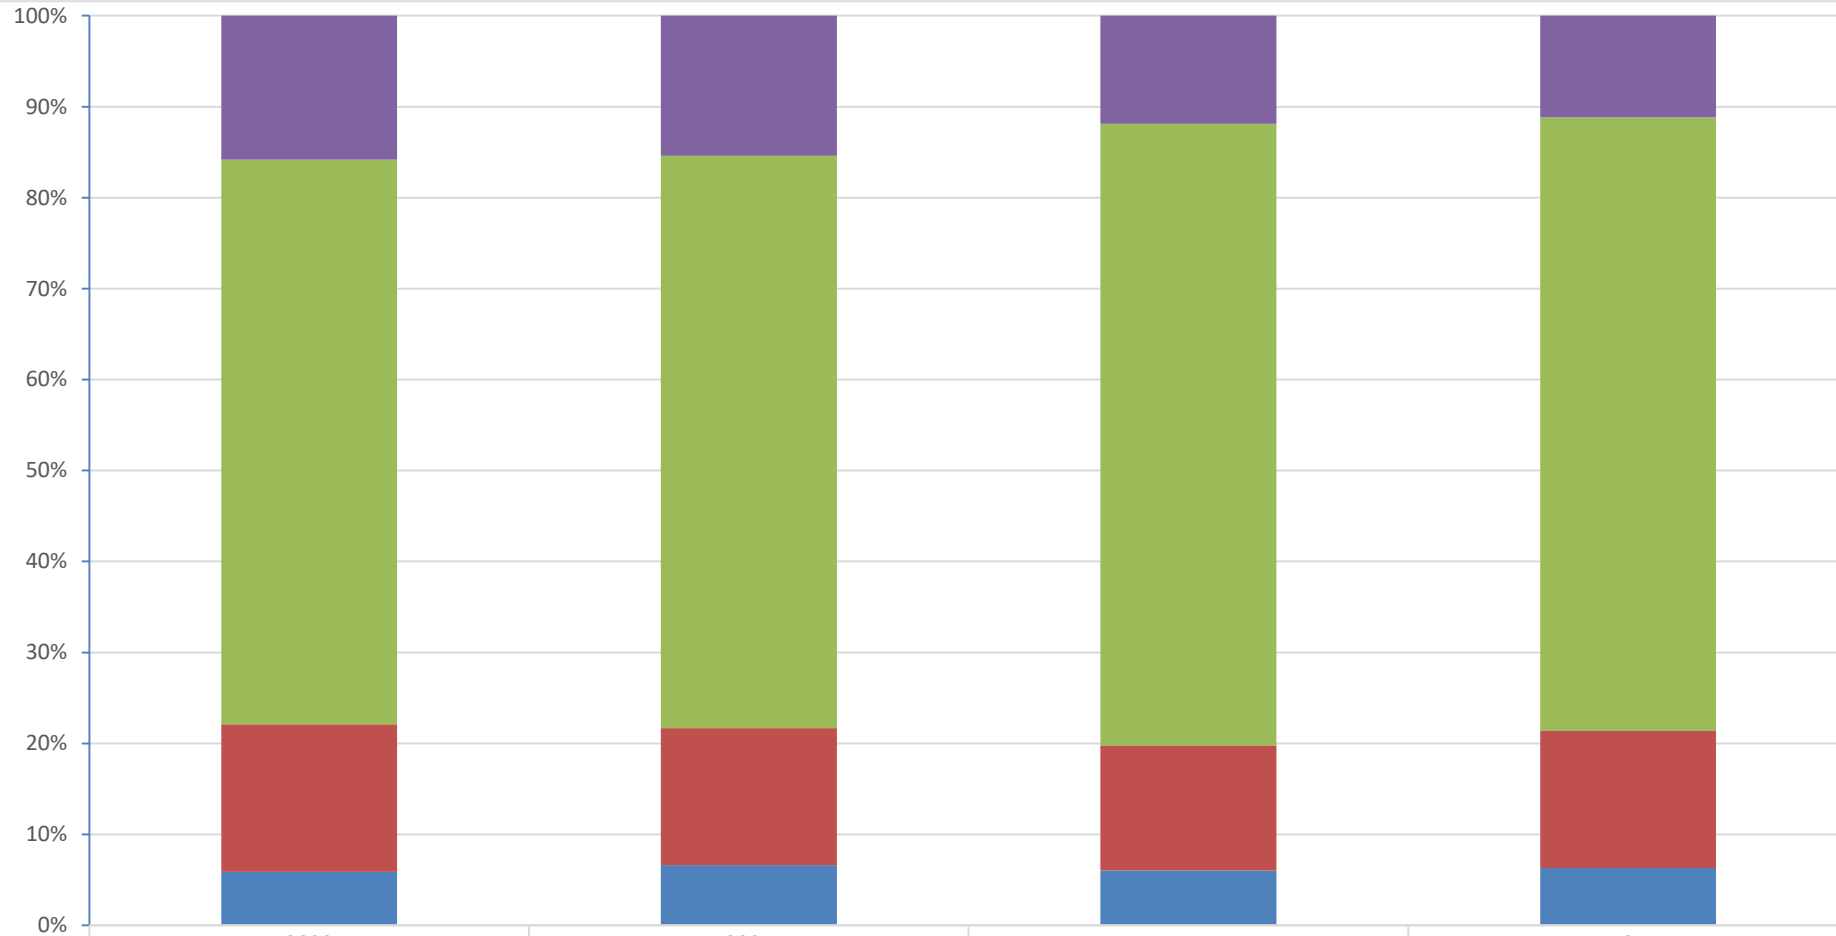

INSTITUTO DO MEIO AMBIENTE
ESTADO DE ALAGOAS

Av. Fernandes Lima, 679
Farol – CEP 57057-450 – Maceió, Alagoas.
Fone: 3315-1738/1778
Fax 3315-1732; www.ima.al.gov.

INSTITUTO DO MEIO AMBIENTE DE ALAGOAS

SUPERVISÃO DE GEOPROCESSAMENTO

RELATÓRIO SEMANAL DE MONITORAMENTO DE FOCOS DE QUEIMADAS

Página: 4

Relatório:
12 a 18/01/2025

Evolução dos Focos de Queimadas

■ Focos Não Monitorados

■ Propriedades CAR

■ Em Remanescentes de Vegetação

■ Em Unidades de Conservação

2023

2024

1

2

1737

2322

87

23

6807

9492

501

139

1783

2274

101

31

643

998

44

13