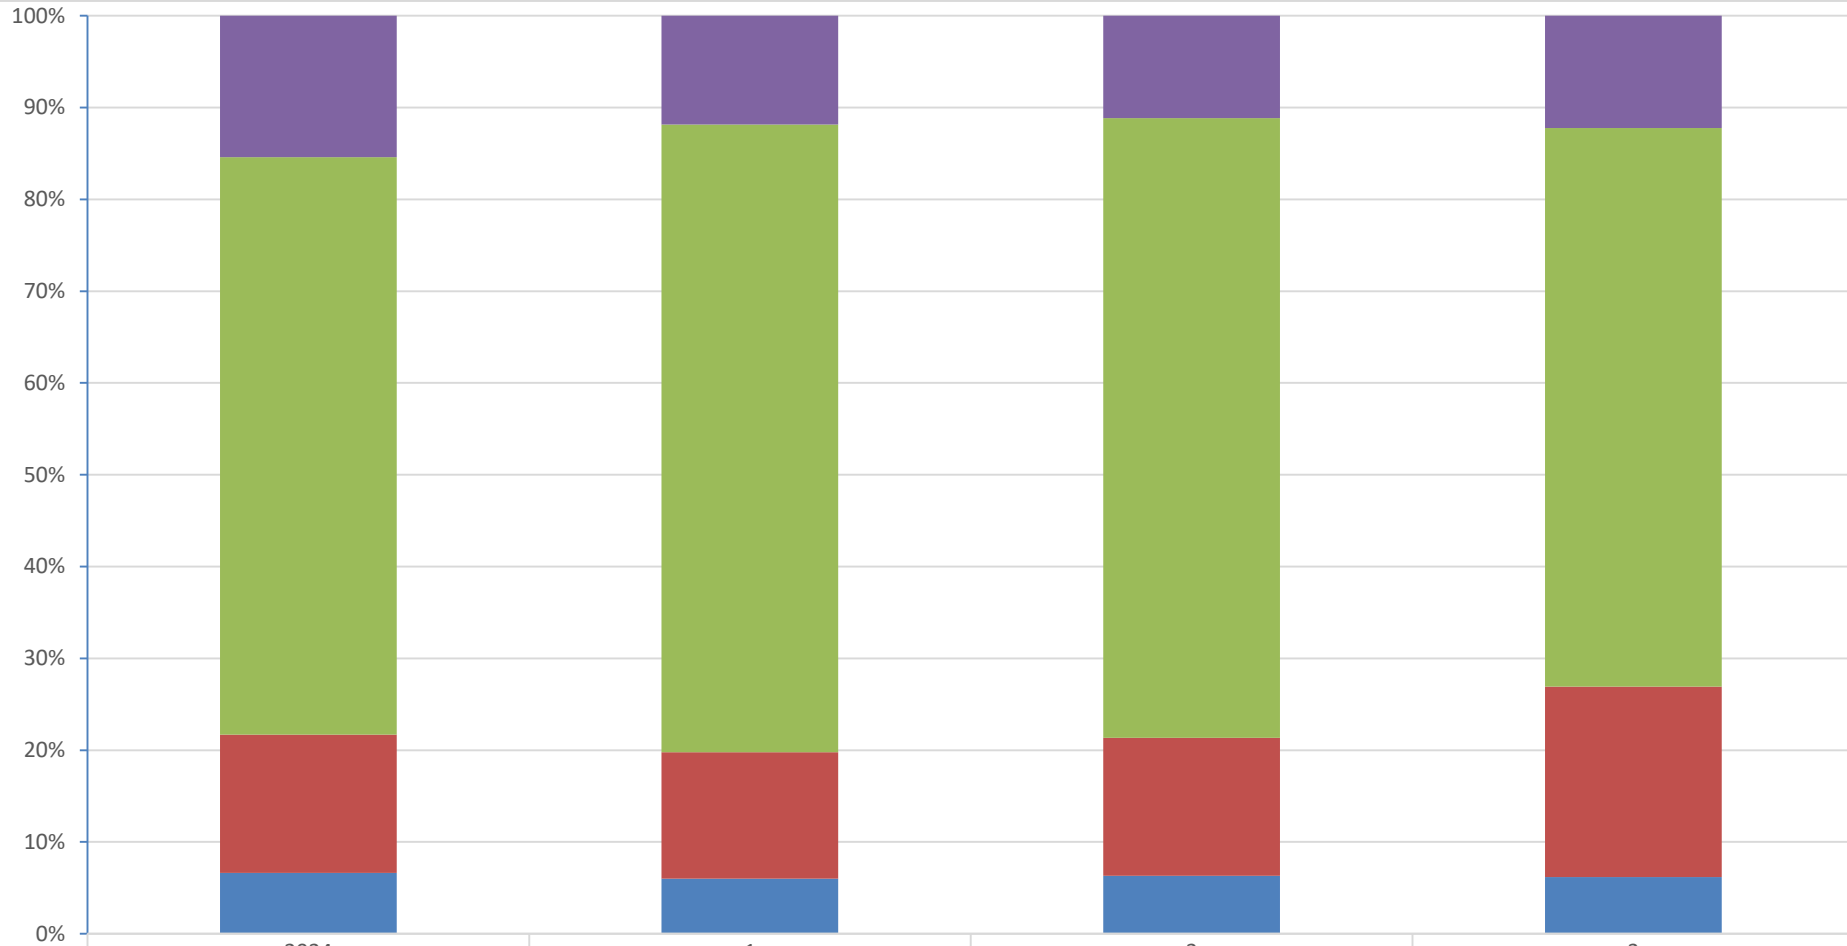

RELATÓRIO SEMANAL DE MONITORAMENTO DE FOCOS DE QUEIMADAS

Evolução dos Focos de Queimadas

■ Focos Não Monitorados	2322	87	23	93
■ Propriedades CAR	9492	501	139	463
■ Em Remanescentes de Vegetação	2274	101	31	158
■ Em Unidades de Conservação	998	44	13	47