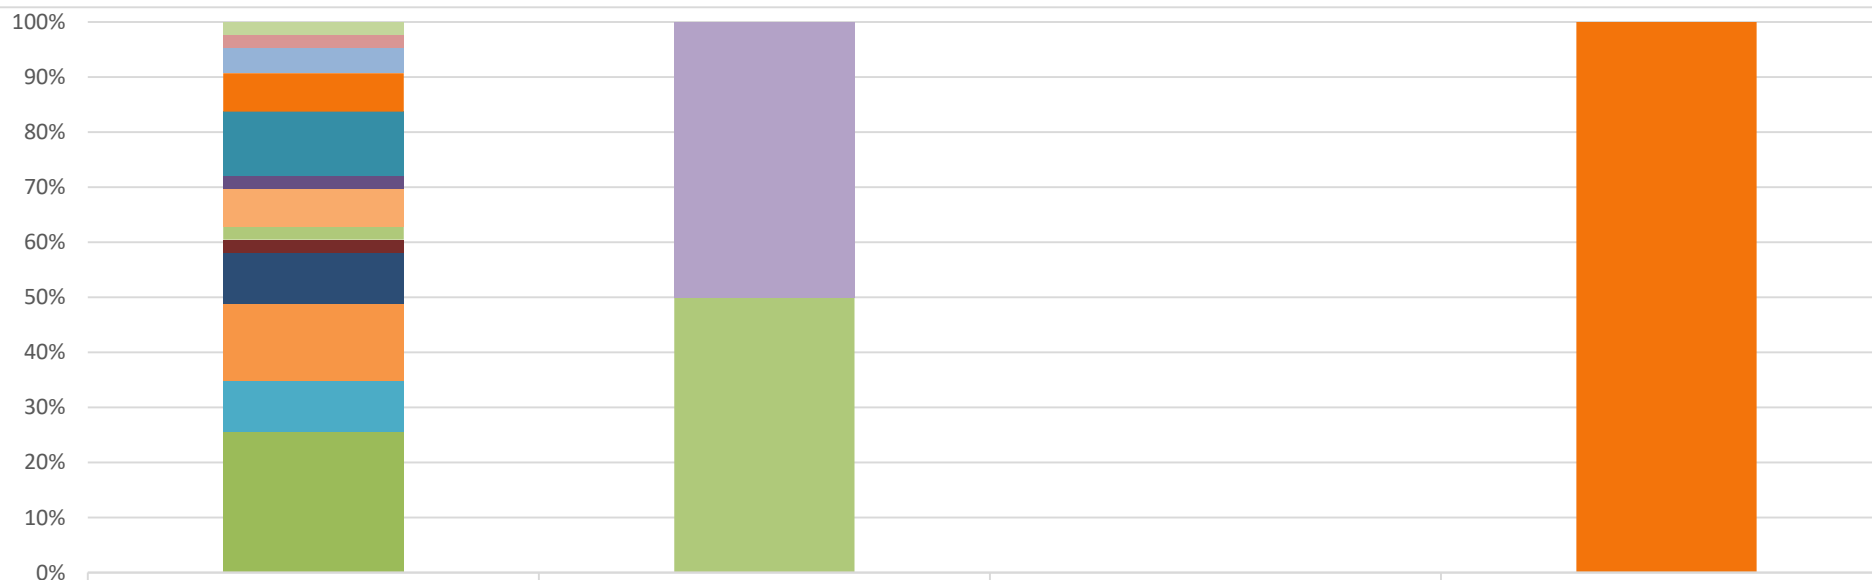

INSTITUTO DO MEIO AMBIENTE
ESTADO DE ALAGOAS

Av. Fernandes Lima, 679
Farol – CEP 57057-450 – Maceió, Alagoas.
Fone: 3315-1738/1778
Fax 3315-1732; www.ima.al.gov.

INSTITUTO DO MEIO AMBIENTE DE ALAGOAS
ASSESSORIA AMBIENTAL DE GEOPROCESSAMENTO
RELATÓRIO SEMANAL DE MONITORAMENTO DE FOCOS DE QUEIMADAS

Evolução dos Focos de Queimadas em RPPN's

	2024	1	2	3
RPPN Baixa Grande	0	1	0	0
RPPN Rosa do Sol	1	0	0	0
RPPN Reserva Green Garden	1	0	0	0
RPPN Sereno	2	0	0	0
RPPN Reserva Mata da Sálvia	3	0	0	1
RPPN Lula Lobo	5	0	0	0
RPPN Olho d'Água	1	0	0	0
RPPN Serra d'Água	3	0	0	0
RPPN Quebra Carro	1	1	0	0
RPPN Eustáquio Toledo Neto	1	0	0	0
RPPN Dubinha Guimarães	4	0	0	0
RPPN Conceição Lyra 3	6	0	0	0
RPPN Conceição Lyra 2	4	0	0	0
RPPN Benedito Coutinho	11	0	0	0