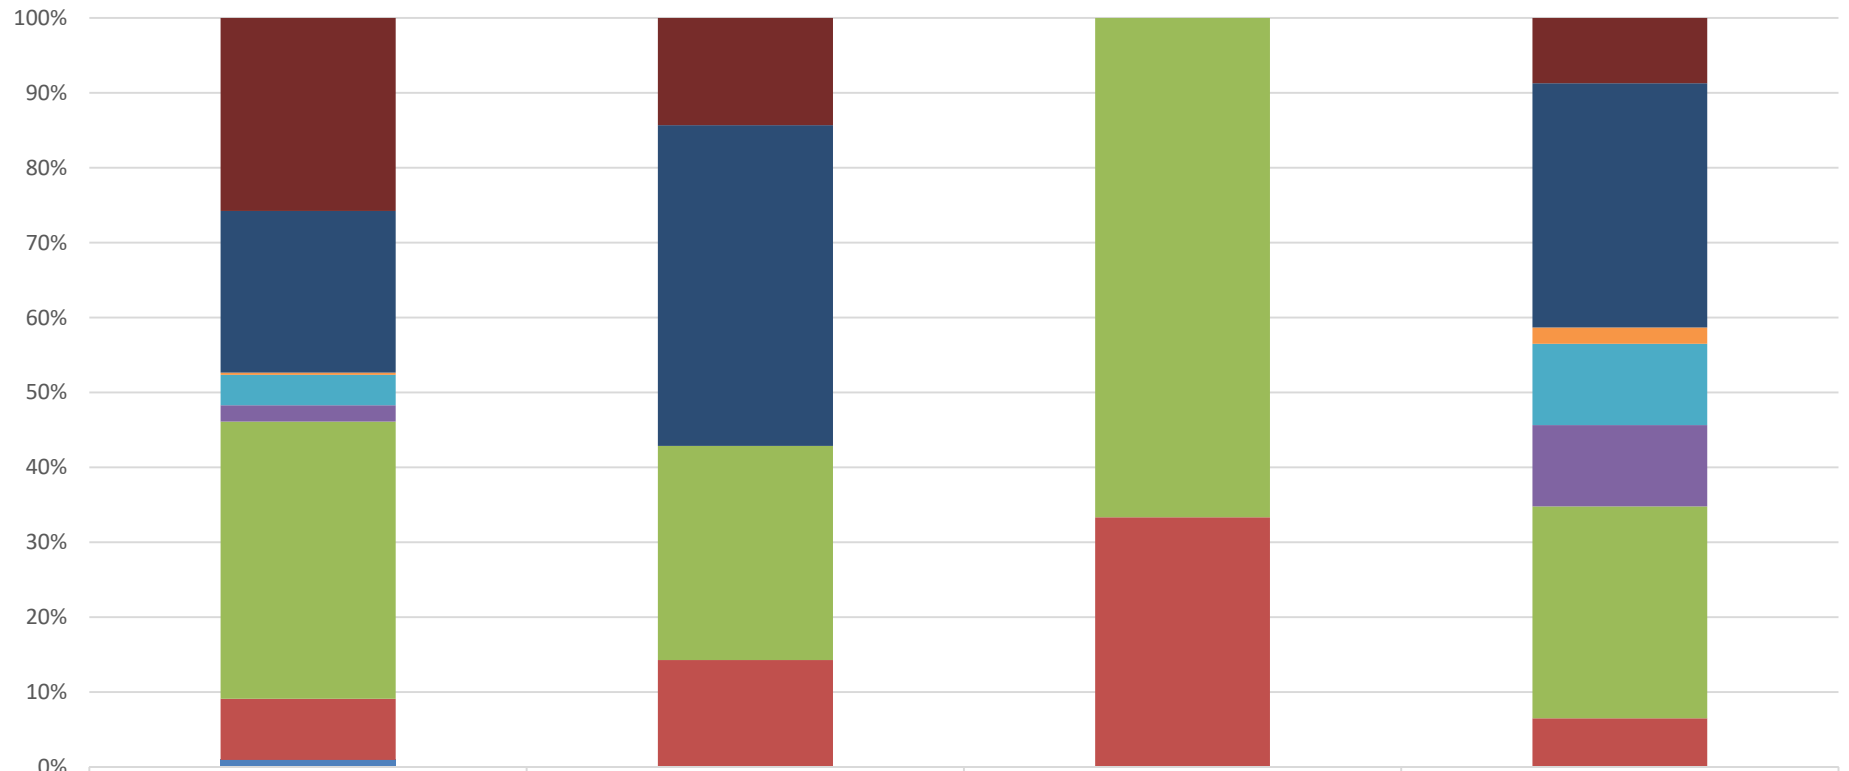

RELATÓRIO SEMANAL DE MONITORAMENTO DE FOCOS DE QUEIMADAS

Evolução dos Focos de Queimadas em APAs

APA	2024	1	2	3
APA Serra da Caiçara	240	6	0	4
APA do Pratagy	201	18	0	15
APA do Catolé e Fernão Velho	3	0	0	1
APA de Santa Rita	38	0	0	5
APA de Piaçabuçu	20	0	0	5
APA de Murici	345	12	8	13
APA da Marituba do Peixe	76	6	4	3
APA Costa dos Corais	9	0	0	0