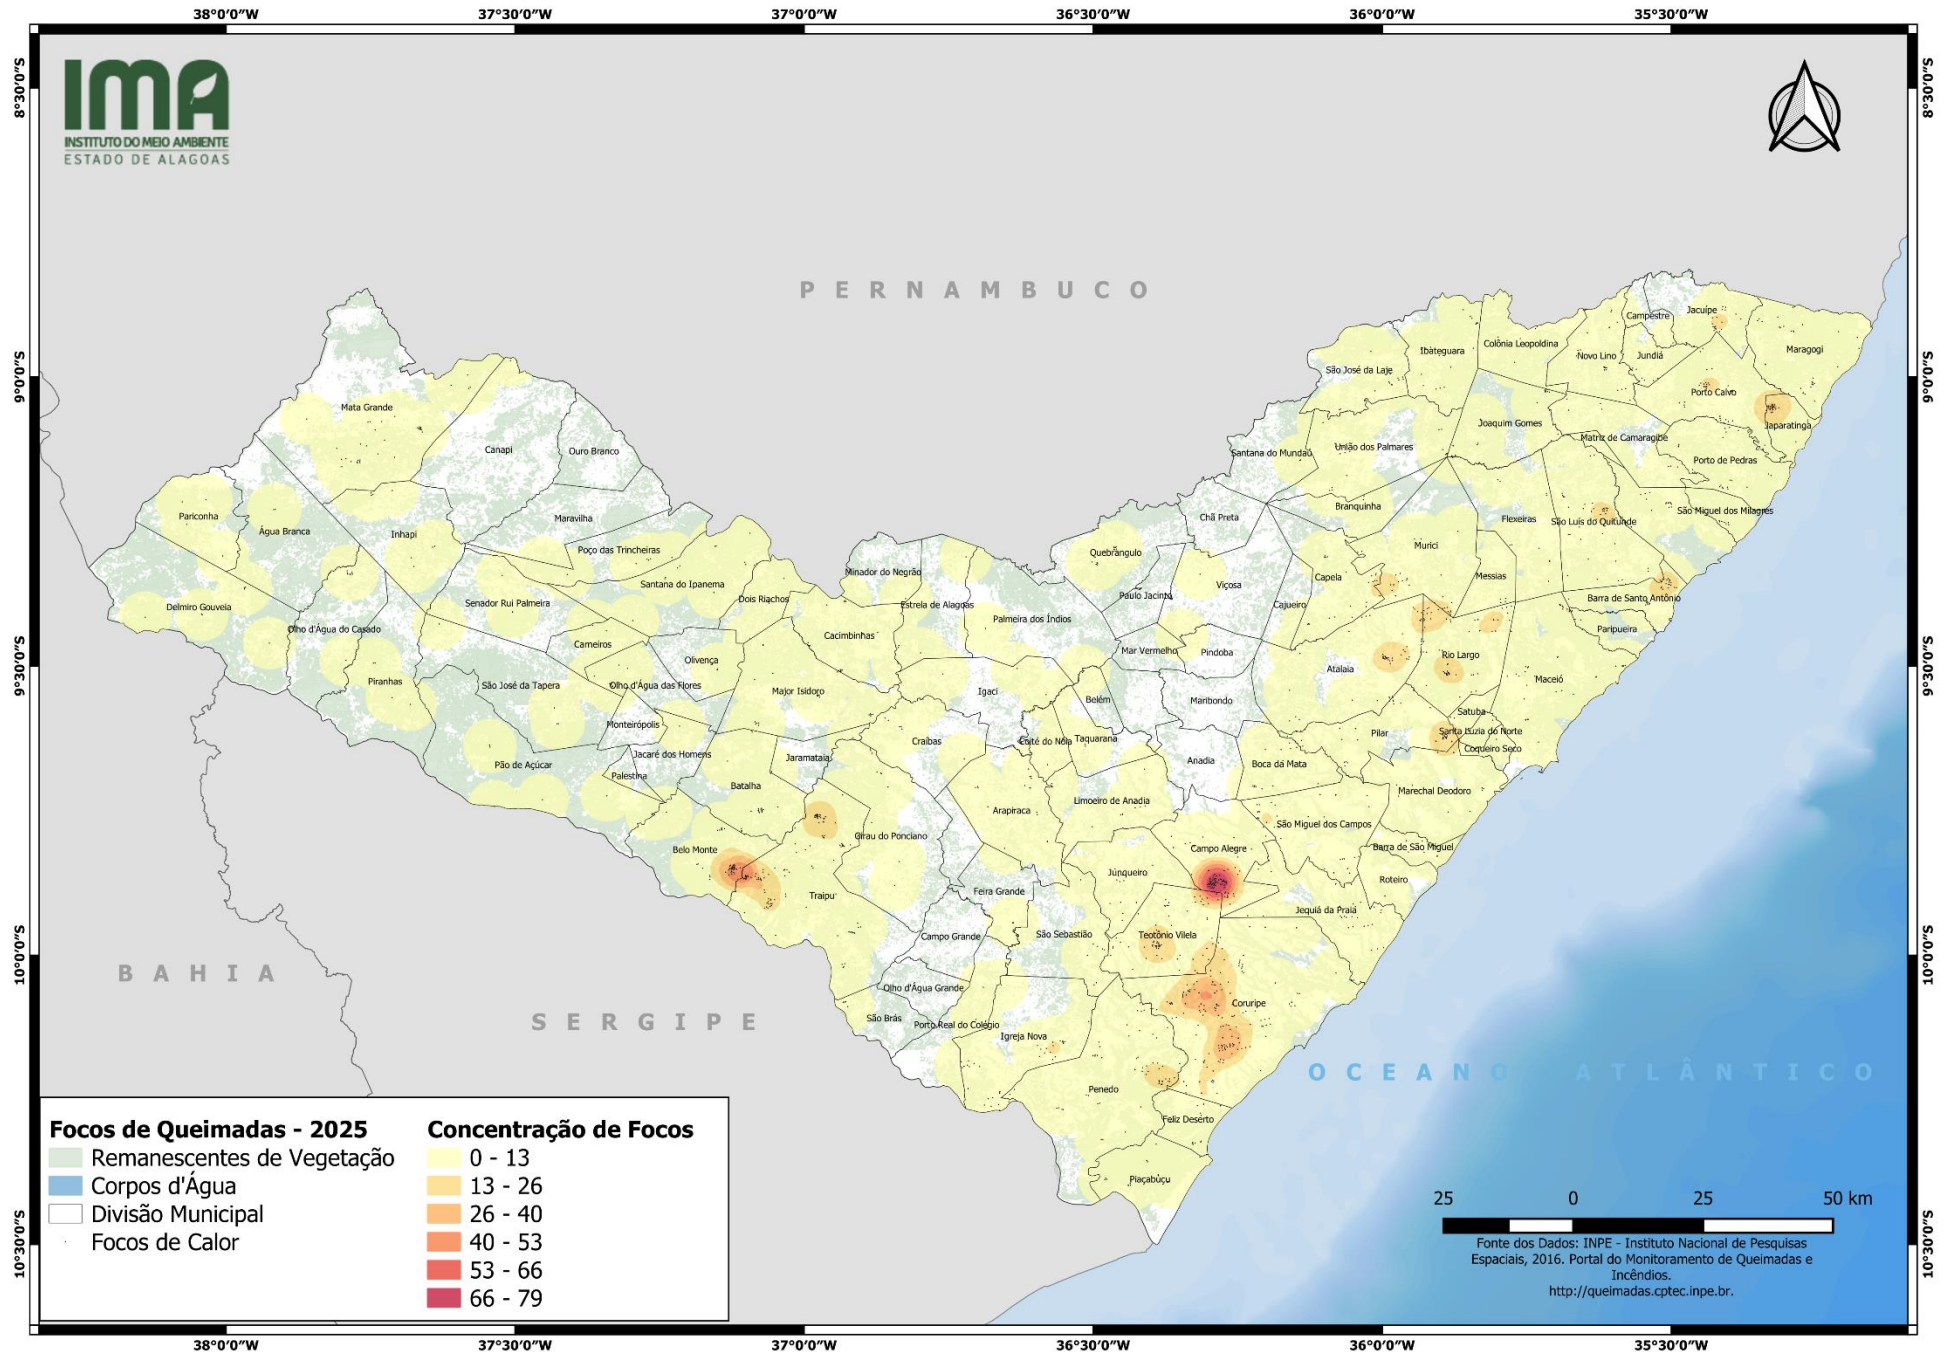

CONCENTRAÇÃO DOS FOCOS DE QUEIMADAS – 01/01/2025 a 25/01/2025