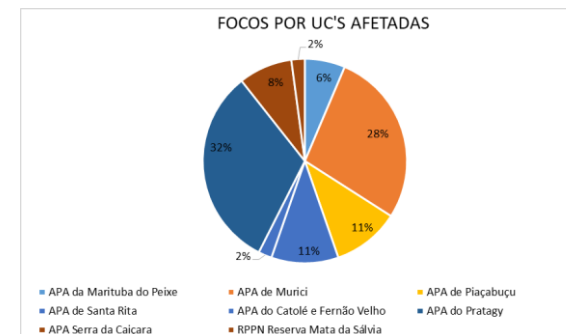

QUANTIDADE DE FOCOS QUE AFETARAM UNIDADES DE CONSERVAÇÃO: 47

APA do Pratagy: 15	APA Serra da Caiçara: 4
APA de Murici: 13	APA da Marituba do Peixe: 3
APA de Piaçabuçu: 5	APA do Catolé e Fernão Velho: 1
APA de Santa Rita: 5	RPPN Reserva Mata da Sálvia: 1

QUANTIDADE DE FOCOS QUE AFETARAM VEGETAÇÃO: 158

Transição Fitoecológica: 50	Floresta Estacional: 13
Floresta Ombrófila: 49	Formações Pioneiras: 6
Caatinga: 40	

RANKING DOS MUNICÍPIOS COM MAIOR QUANTIDADE DE REGISTROS DE FOCOS:

- 1- Coruripe: 61
- 2- Traipu: 53
- 3- Rio Largo: 29
- 4- São Miguel dos Campos: 23
- 5- Porto Calvo: 20

RANKING DOS MUNICÍPIOS COM MENOR QUANTIDADE DE REGISTROS DE FOCOS:

- 1- Água Branca: 1
- 2- Campestre: 1
- 3- Carneiros: 1
- 4- Coité do Nóia: 1
- 5- Coqueiro Seco: 1