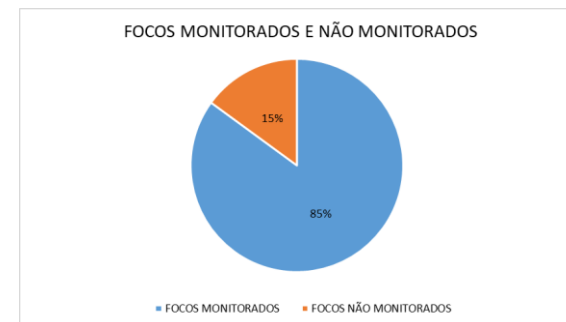

QUANTIDADE DE FOCOS QUE AFETARAM VEGETAÇÃO: 158

Transição Fitoecológica: 50	Floresta Estacional: 13
Floresta Ombrófila: 49	Formações Pioneiras: 6
Caatinga: 40	

RANKING DOS MUNICÍPIOS COM MAIOR QUANTIDADE DE REGISTROS DE FOCOS:

- 1- Coruripe: 61
- 2- Traipu: 53
- 3- Rio Largo: 29
- 4- São Miguel dos Campos: 23
- 5- Porto Calvo: 20

RANKING DOS MUNICÍPIOS COM MENOR QUANTIDADE DE REGISTROS DE FOCOS:

- 1- Água Branca: 1
- 2- Campestre: 1
- 3- Carneiros: 1
- 4- Coité do Nóia: 1
- 5- Coqueiro Seco: 1