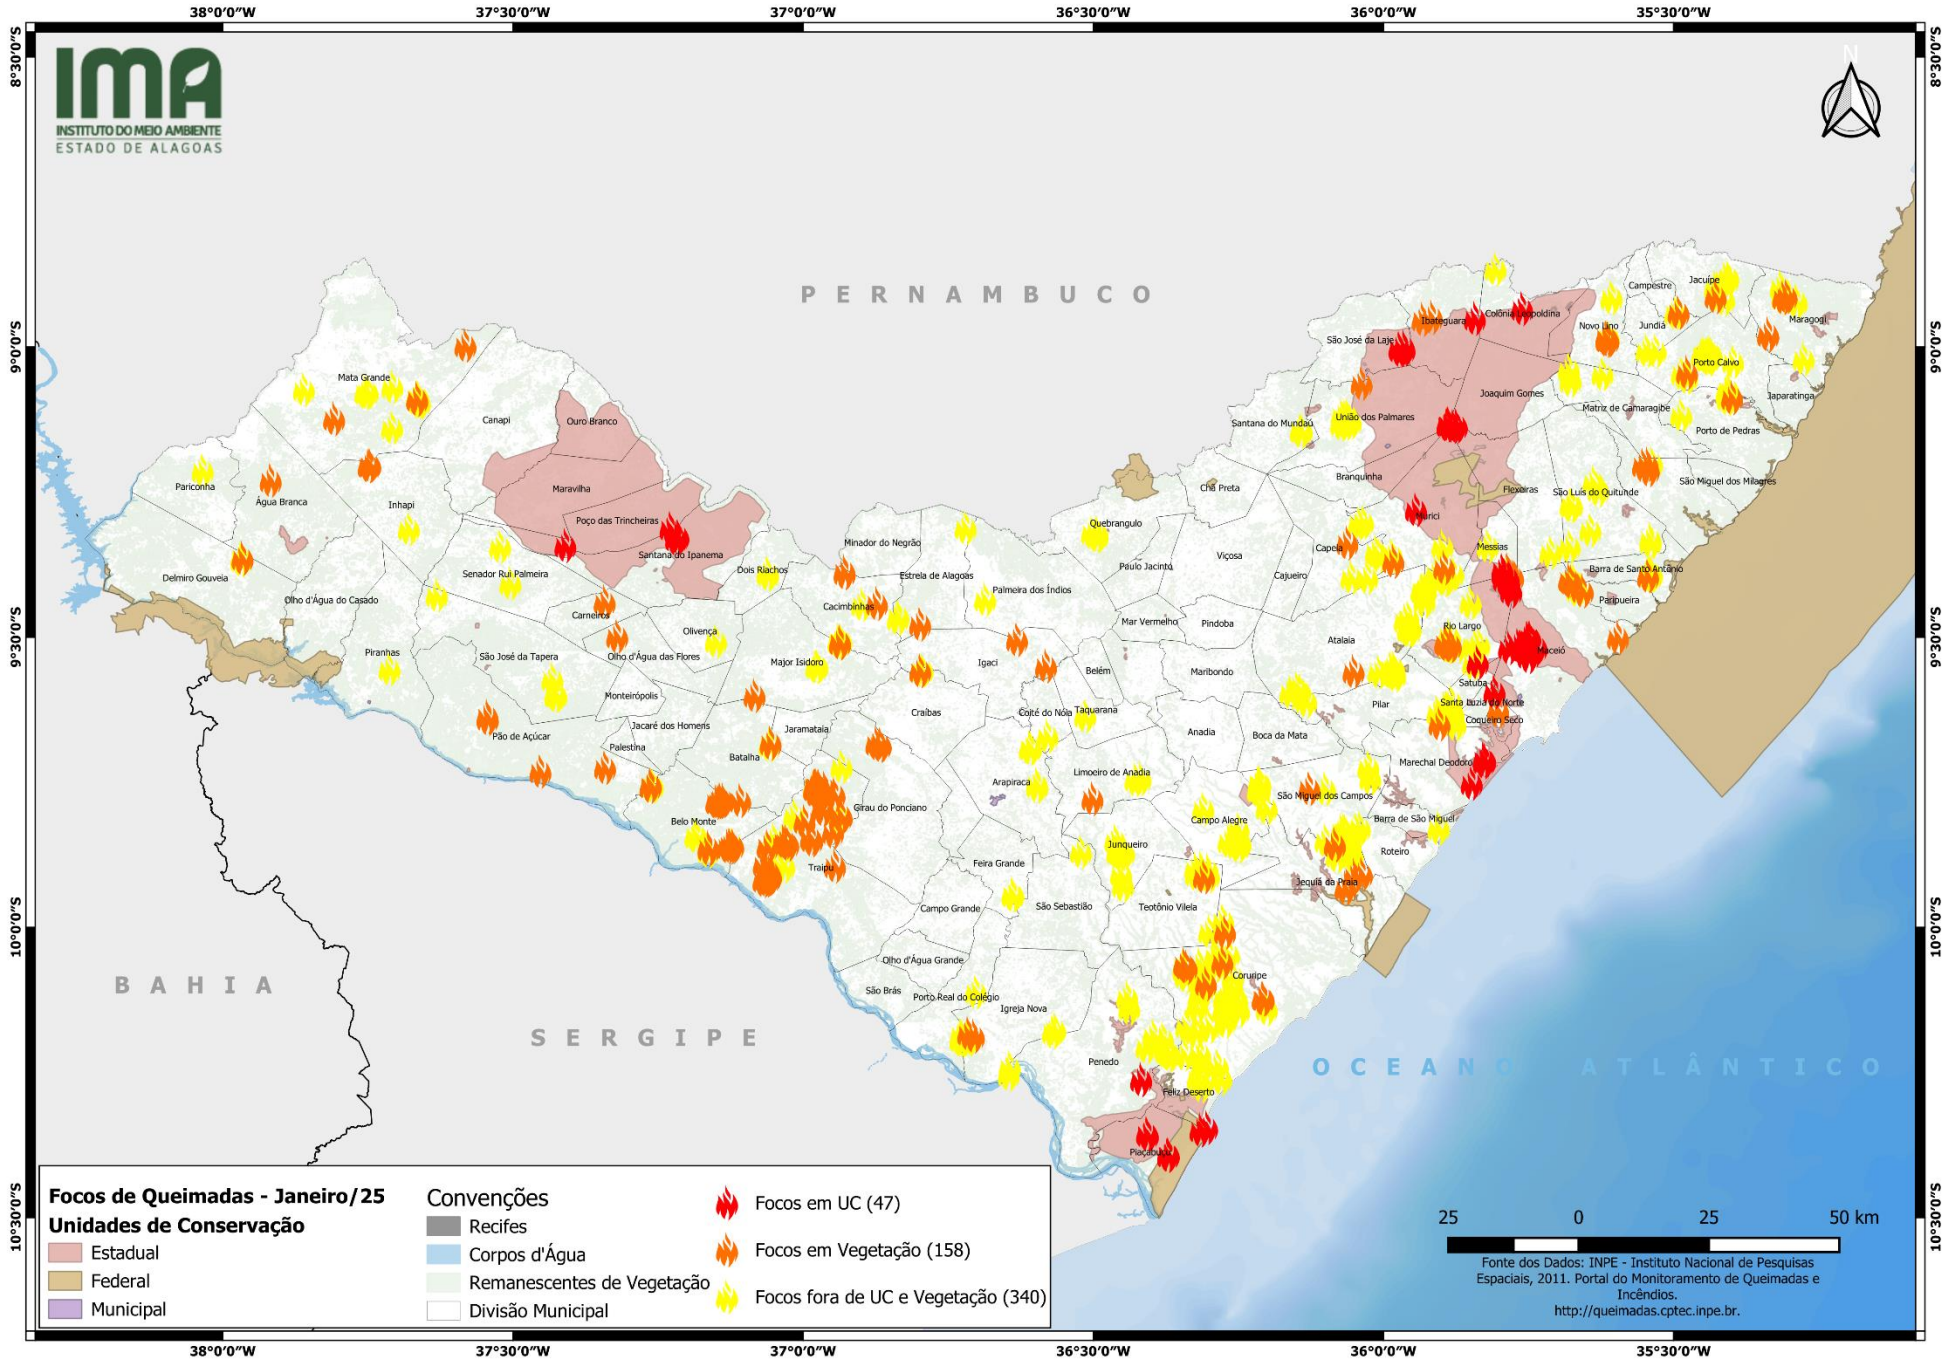

DISTRIBUIÇÃO ESPACIAL DOS FOCOS DE QUEIMADAS – 19 a 25/01/2025