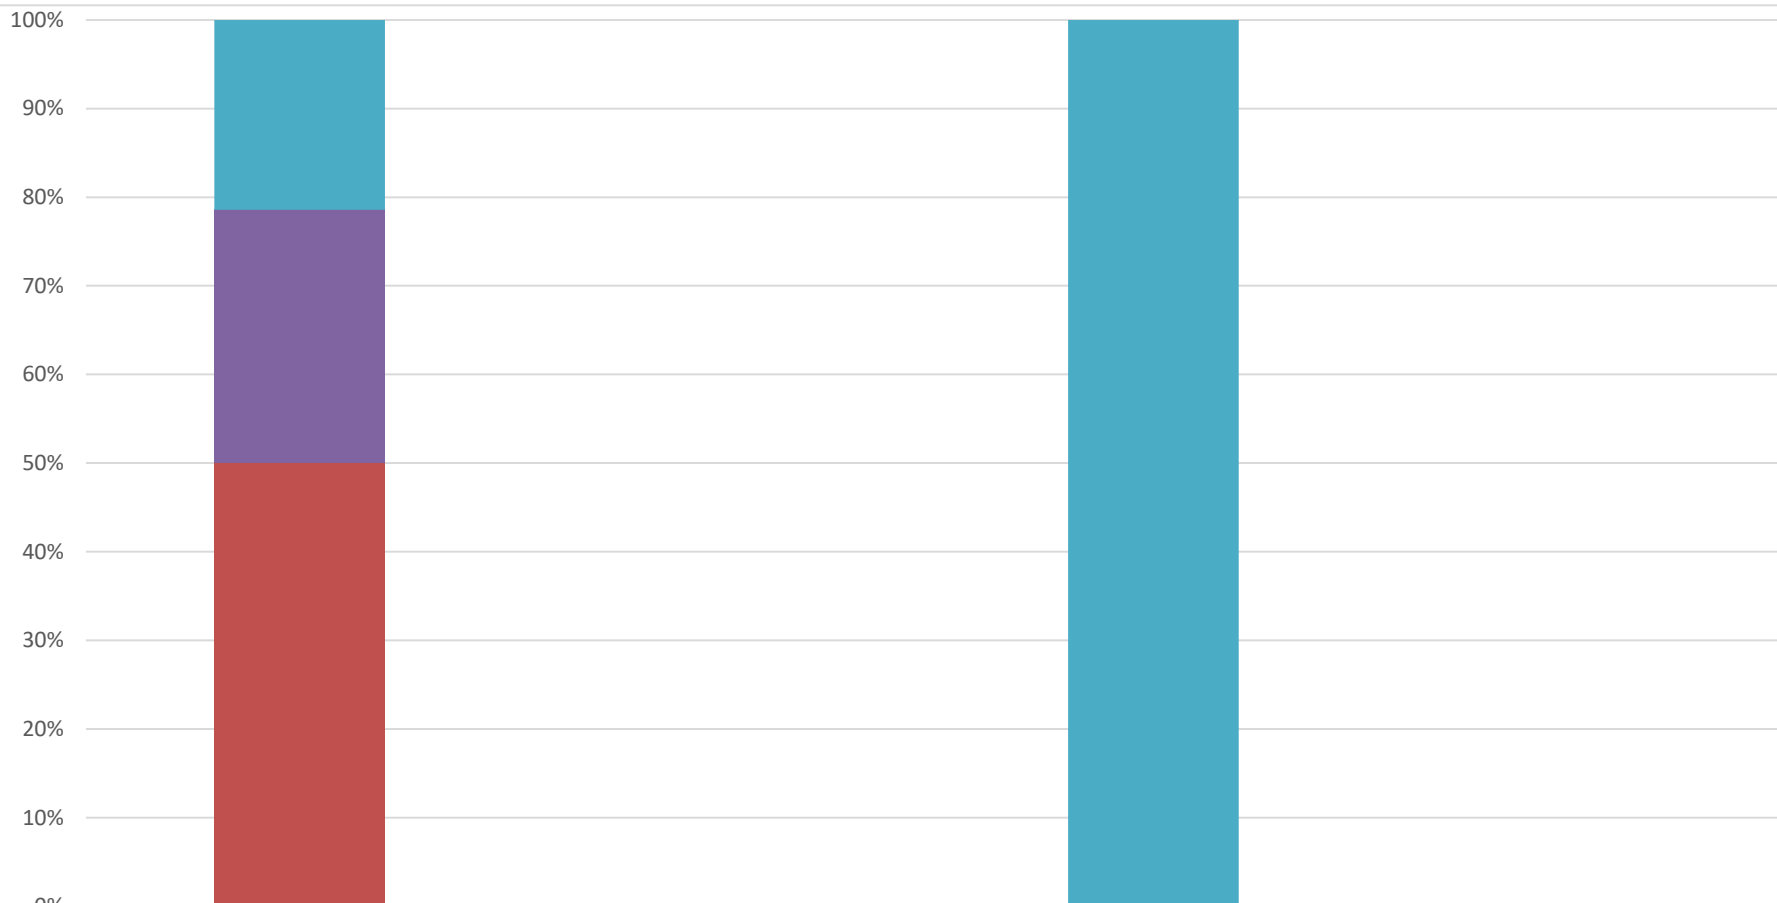

RELATÓRIO SEMANAL DE MONITORAMENTO DE FOCOS DE QUEIMADAS

Página: 8

Relatório:
19 a 25/01/2025

Evolução dos Focos de Queimadas em Outras Unidades de Conservação

■ RVS Morros do Craunã	0	0	0	0
■ RESEX de Jequiá	3	0	1	0
■ RESEC Manguezais da Lagoa de Roteiro	4	0	0	0
■ REBIO de Pedra Talhada	0	0	0	0
■ MONA do Rio São Francisco	7	0	0	0