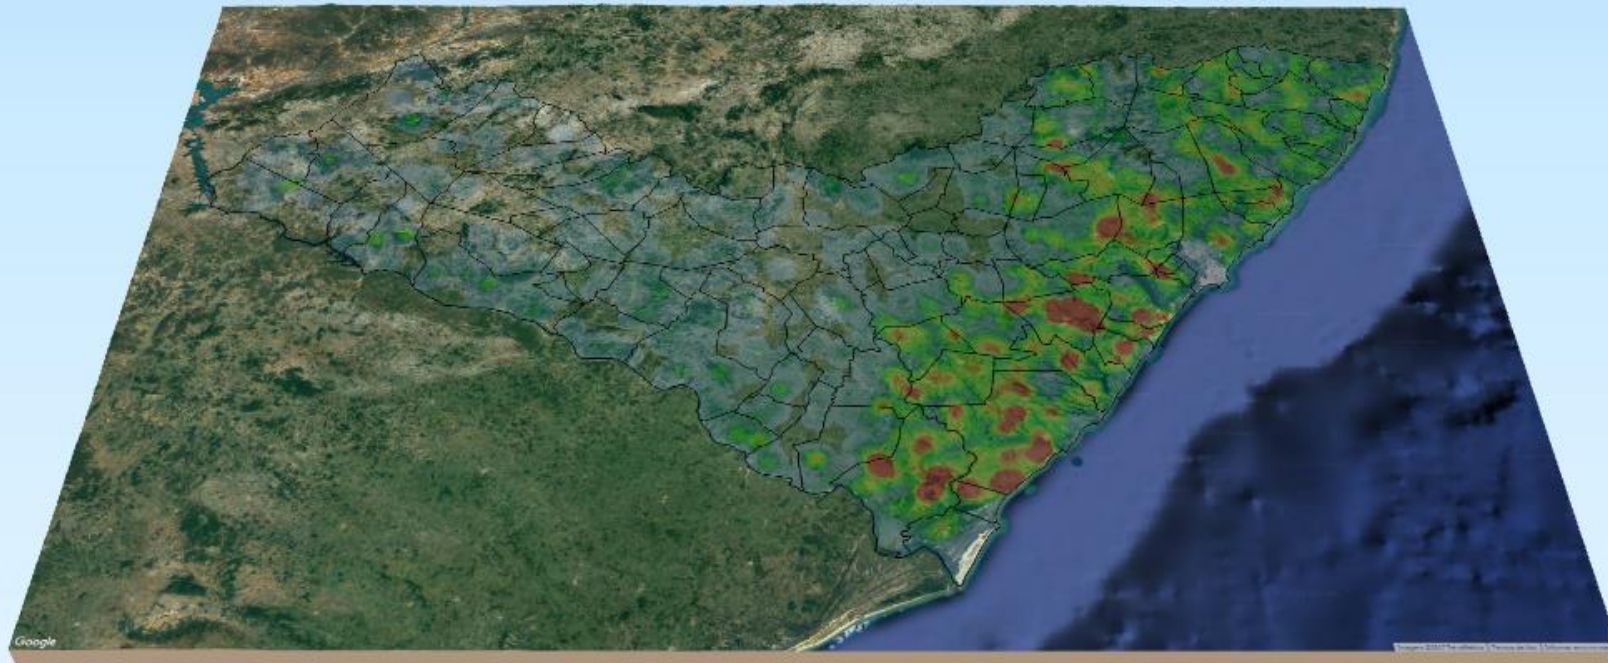

RELATÓRIO DE MONITORAMENTO DE FOCOS DE QUEIMADAS

19 a 25 de Janeiro de 2025