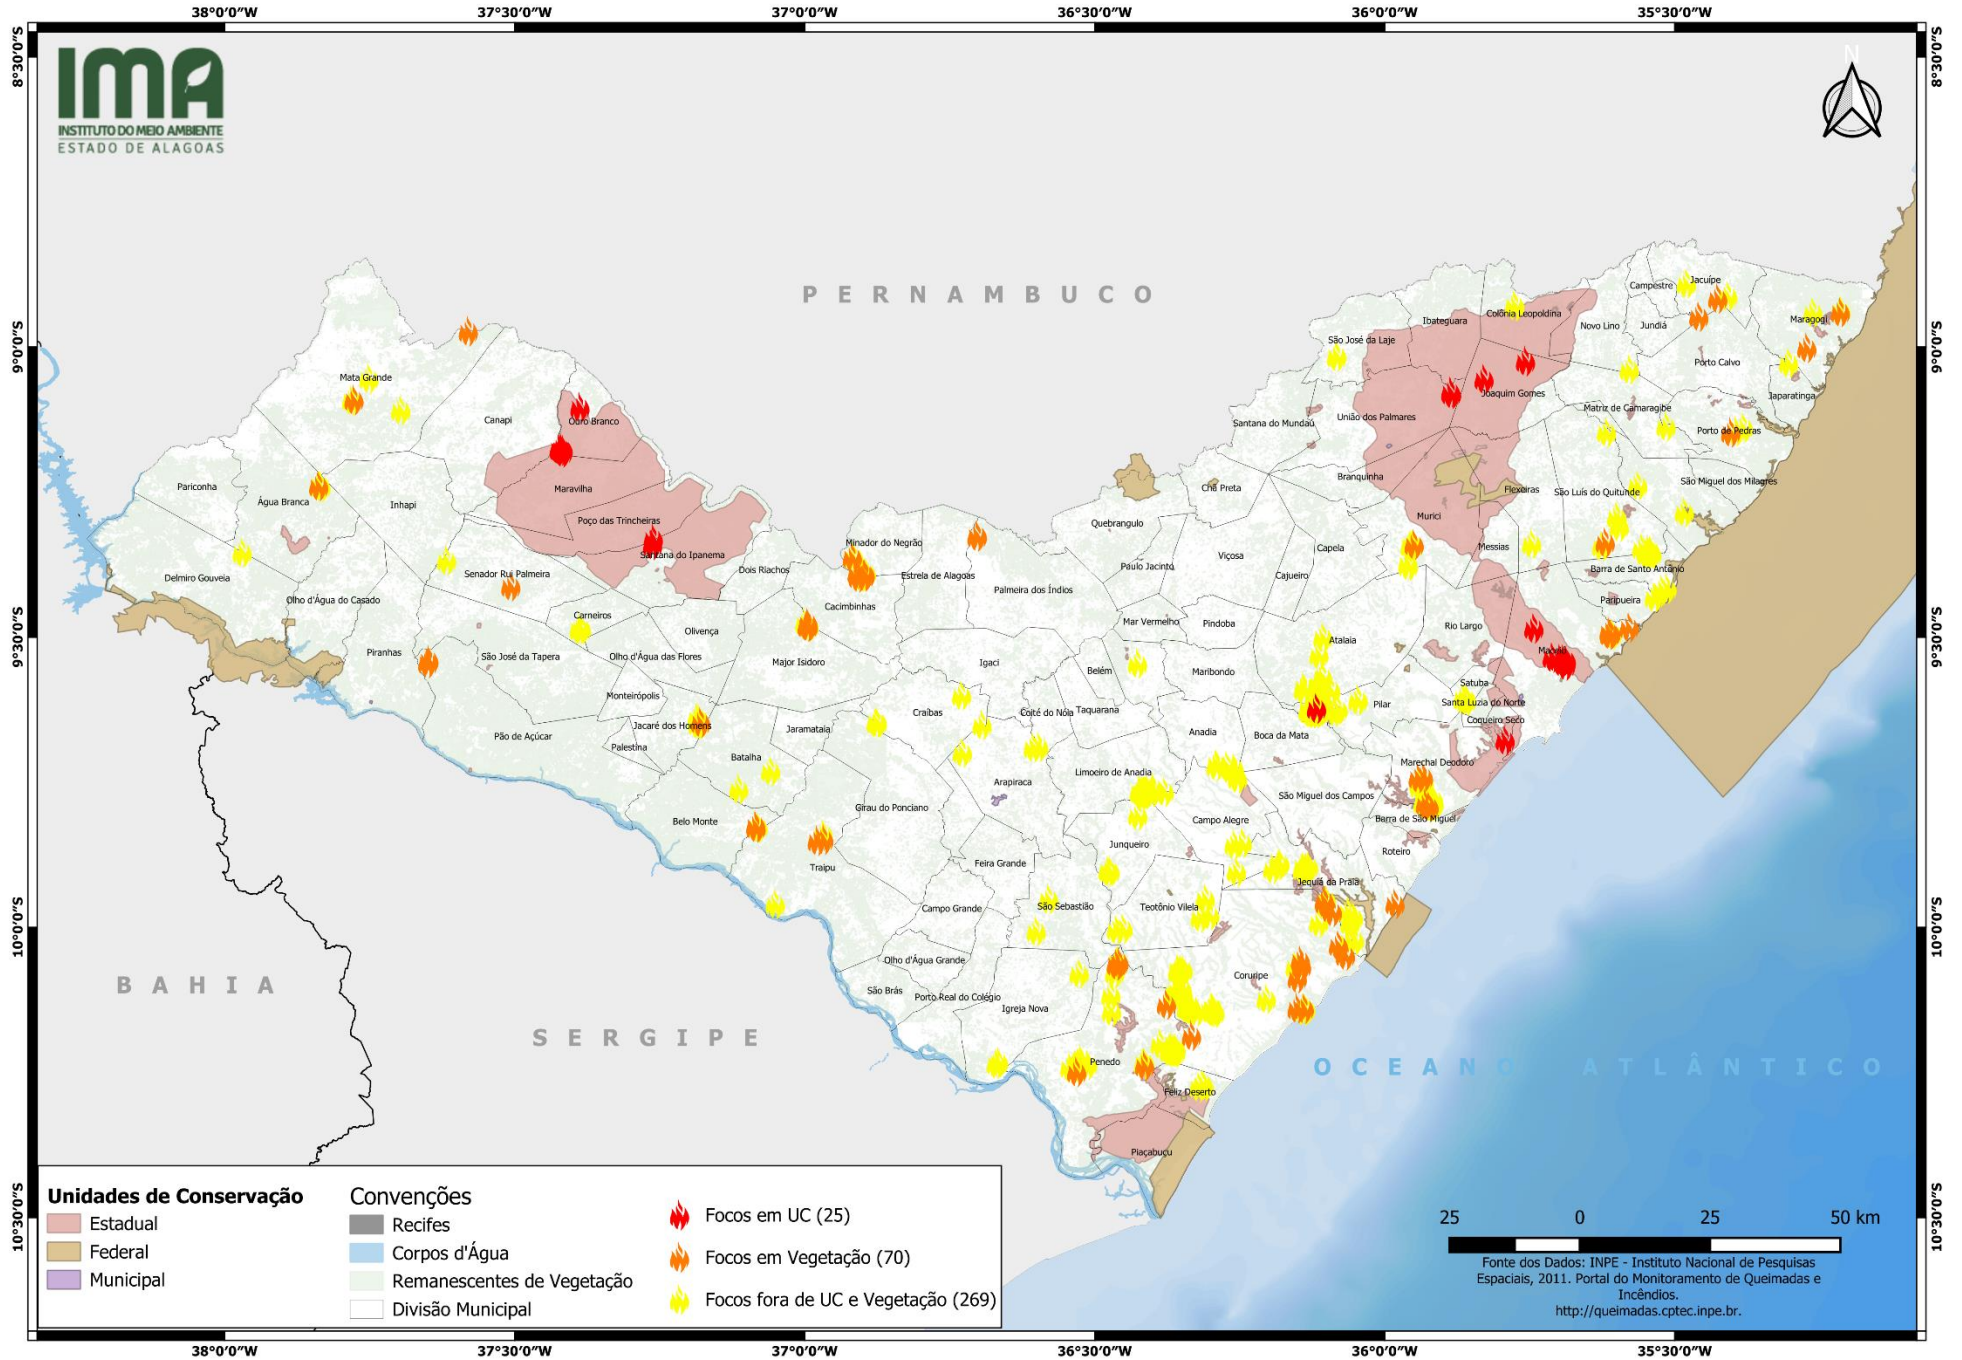

DISTRIBUIÇÃO ESPACIAL DOS FOCOS DE QUEIMADAS – 23 a 29/11/2025