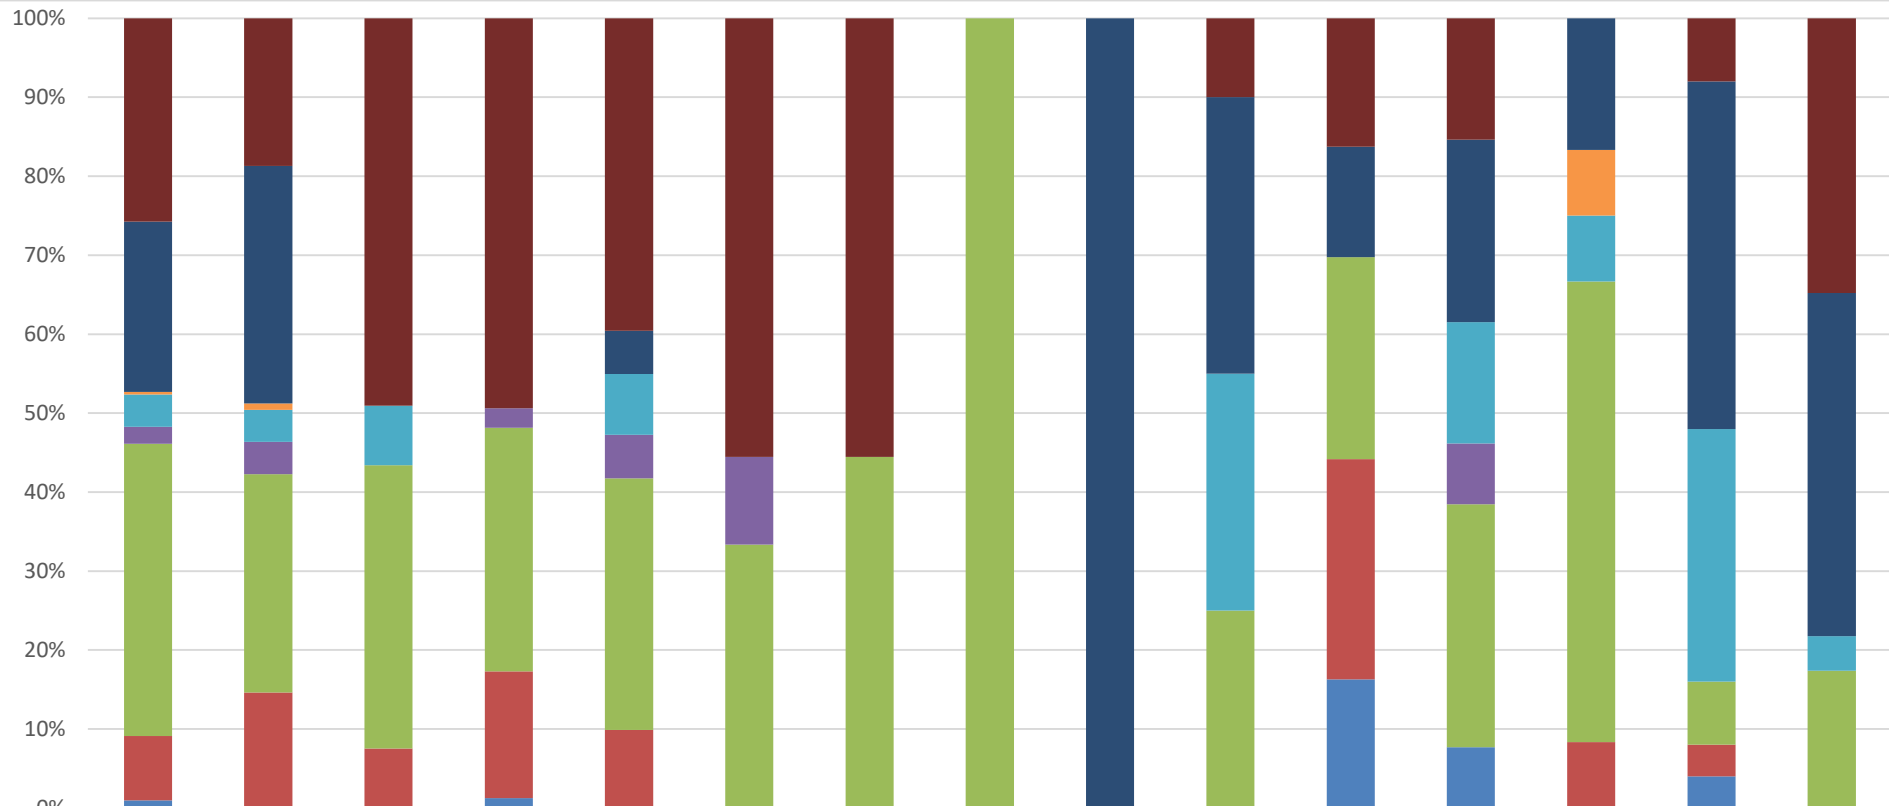

**INSTITUTO DO MEIO AMBIENTE
ESTADO DE ALAGOAS**

Av. Fernandes Lima, 679
Farol – CEP 57057-450 – Maceió, Alagoas.
Fone: 3315-1738/1778
Fax 3315-1732; www.ima.al.gov.

INSTITUTO DO MEIO AMBIENTE DE ALAGOAS

SUPERVISÃO DE GEOPROCESSAMENTO

RELATÓRIO SEMANAL DE MONITORAMENTO DE FOCOS DE QUEIMADAS

Evolução dos Focos de Queimadas em APAs

	2024	JAN	FEV	MAR	ABR	MAI	JUN	JUL	AGO	SET	OUT	44	45	46	47
■ APA Serra da Caiçara	240	23	26	40	36	5	5	0	0	2	7	2	0	2	8
■ APA do Pratagy	201	37	0	0	5	0	0	0	3	7	6	3	2	11	10
■ APA do Catolé e Fernão Velho	3	1	0	0	0	0	0	0	0	0	0	0	1	0	0
■ APA de Santa Rita	38	5	4	0	7	0	0	0	0	6	0	2	1	8	1
■ APA de Piaçabuçu	20	5	0	2	5	1	0	0	0	0	0	1	0	0	0
■ APA de Murici	345	34	19	25	29	3	4	2	0	5	11	4	7	2	4
■ APA da Marituba do Peixe	76	18	4	13	9	0	0	0	0	0	12	0	1	1	0
■ APA Costa dos Corais	9	0	0	1	0	0	0	0	0	0	7	1	0	1	0