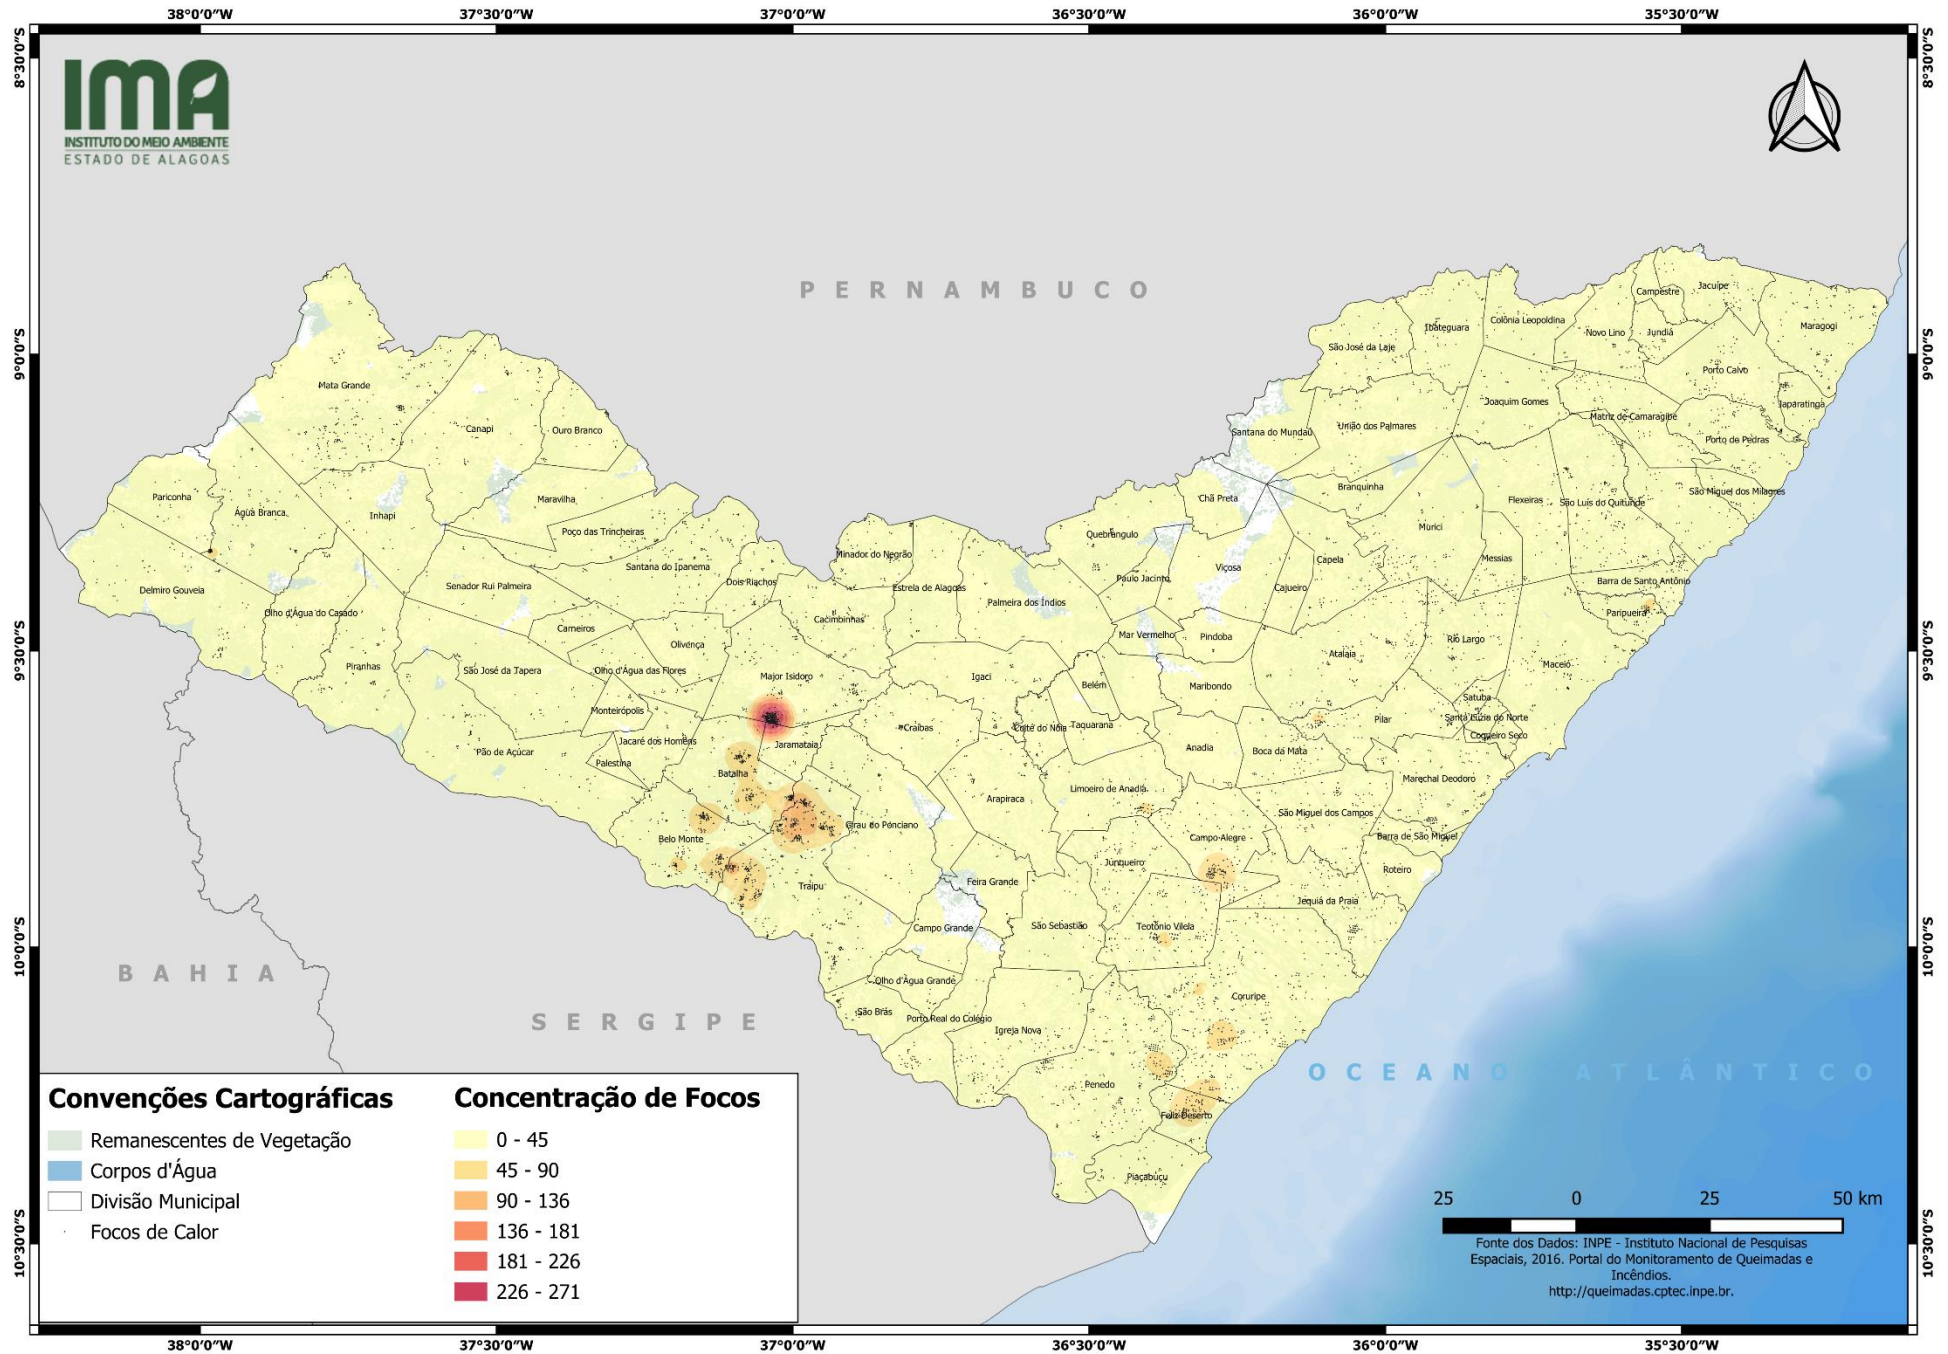

CONCENTRAÇÃO DOS FOCOS DE QUEIMADAS – 01/01/2025 a 29/11/2025