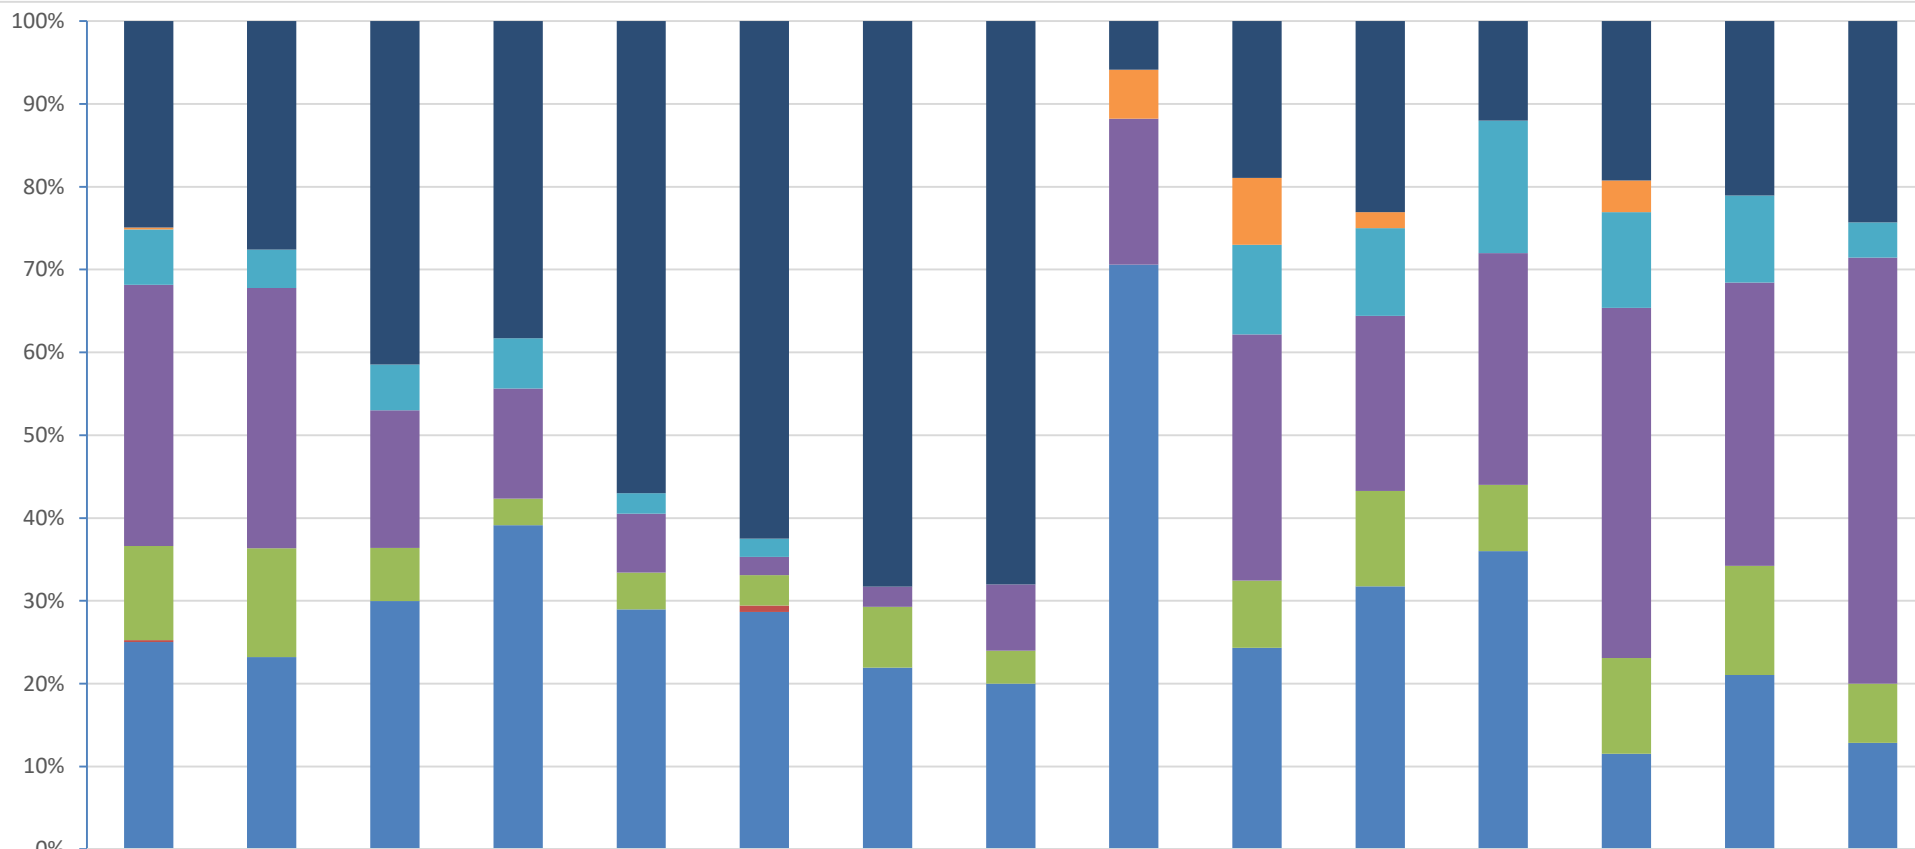

INSTITUTO DO MEIO AMBIENTE
ESTADO DE ALAGOAS

Av. Fernandes Lima, 679
Farol – CEP 57057-450 – Maceió, Alagoas.
Fone: 3315-1738/1778
Fax 3315-1732; www.ima.al.gov.

INSTITUTO DO MEIO AMBIENTE DE ALAGOAS
ASSESSORIA AMBIENTAL DE GEOPROCESSAMENTO
RELATÓRIO SEMANAL DE MONITORAMENTO DE FOCOS DE QUEIMADAS

Evolução dos Focos de Queimadas em Remanescentes de Vegetação

	2024	JAN	FEV	MAR	ABR	MAI	JUN	JUL	AGO	SET	OUT	44	45	46	47
■ Transição Fitoecológicas	567	101	90	95	256	85	28	17	1	7	24	6	10	8	17
■ Refúgio Ecológico	5	0	0	0	0	0	0	0	1	3	2	0	2	0	0
■ Formações Pioneiras	152	17	12	15	11	3	0	0	0	4	11	8	6	4	3
■ Floresta Ombrófila	717	115	36	33	32	3	1	2	3	11	22	14	22	13	36
■ Floresta Estacional	259	48	14	8	20	5	3	1	0	3	12	4	6	5	5
■ Cerrado	5	0	0	0	0	1	0	0	0	0	0	0	0	0	0
■ Caatinga	569	85	65	97	130	39	9	5	12	9	33	18	6	8	9