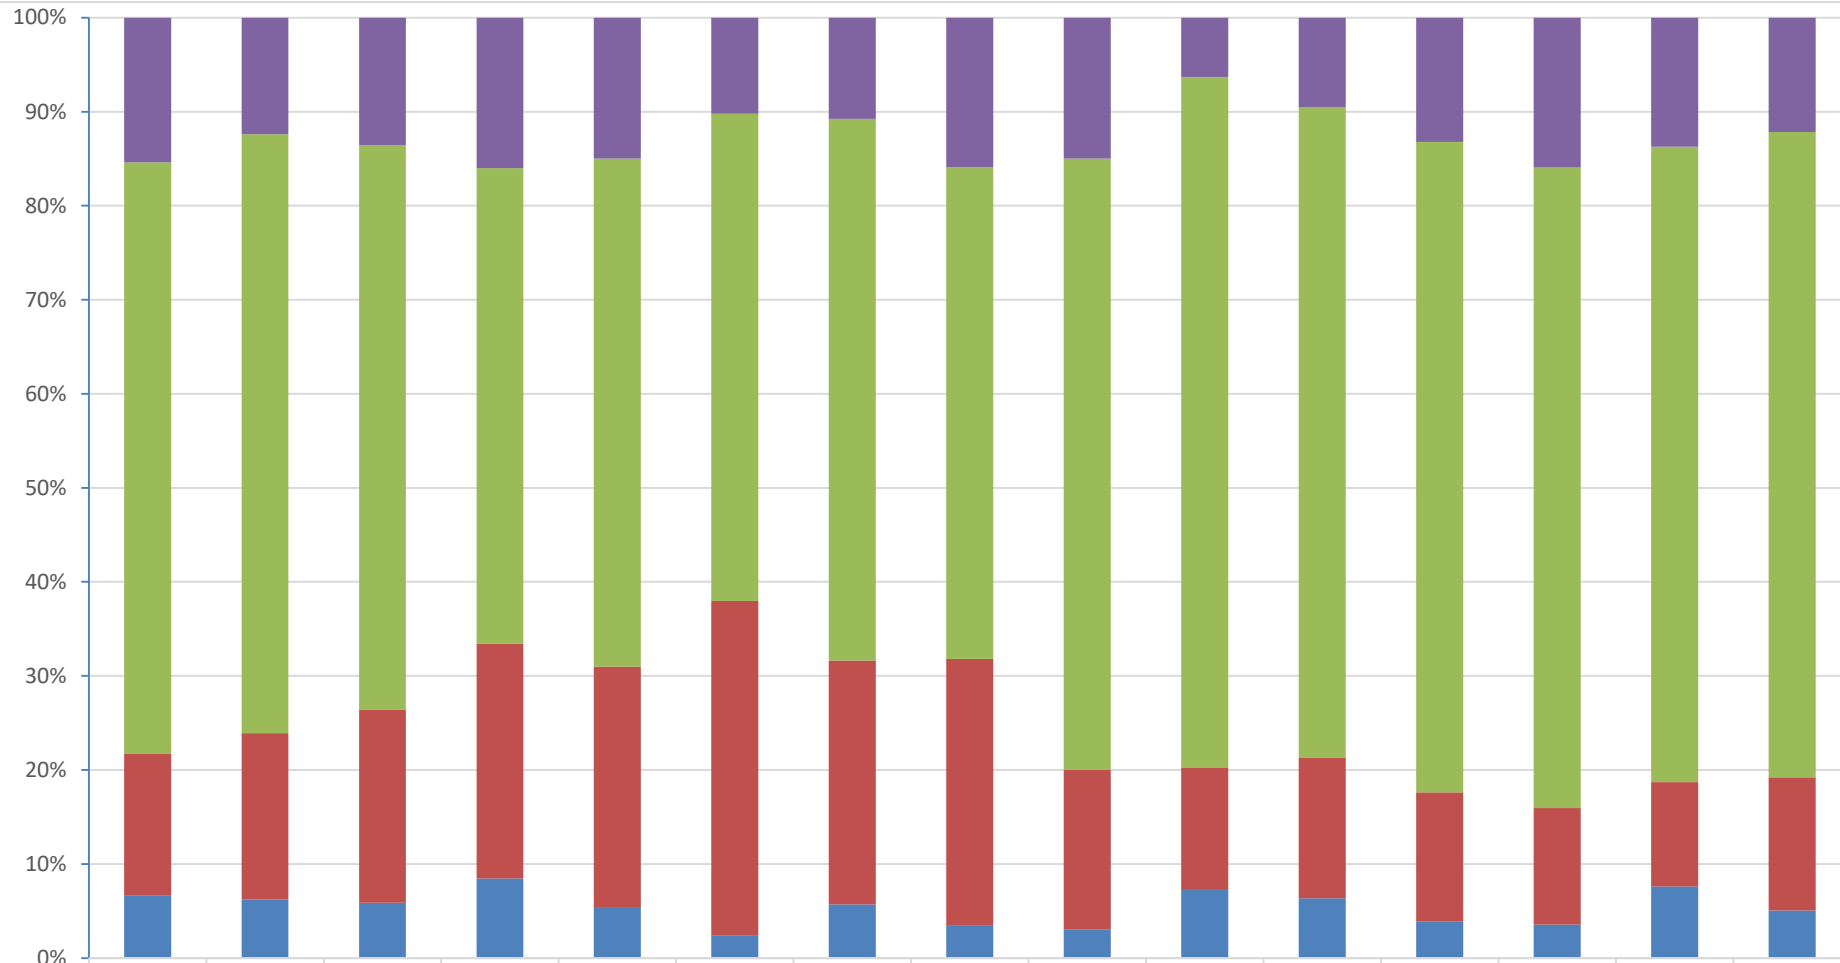

INSTITUTO DO MEIO AMBIENTE
ESTADO DE ALAGOAS

Av. Fernandes Lima, 679
Farol – CEP 57057-450 – Maceió, Alagoas.
Fone: 3315-1738/1778
Fax 3315-1732; www.ima.al.gov.

INSTITUTO DO MEIO AMBIENTE DE ALAGOAS

SUPERVISÃO DE GEOPROCESSAMENTO

RELATÓRIO SEMANAL DE MONITORAMENTO DE FOCOS DE QUEIMADAS

Página: 4

Relatório:
23 a 29/11/2025

Evolução dos Focos de Queimadas

	2024	JAN	FEV	MAR	ABR	MAI	JUN	JUL	AGO	SET	OUT	44	45	46	47
Focos Não Monitorados	2322	256	143	159	262	39	17	14	15	18	66	48	67	47	60
Propriedades CAR	9492	1315	634	503	944	198	91	46	65	210	480	251	286	231	339
Em Remanescentes de Vegetação	2274	366	217	248	449	136	41	25	17	37	104	50	52	38	70
Em Unidades de Conservação	998	128	62	84	93	9	9	3	3	21	44	14	15	26	25