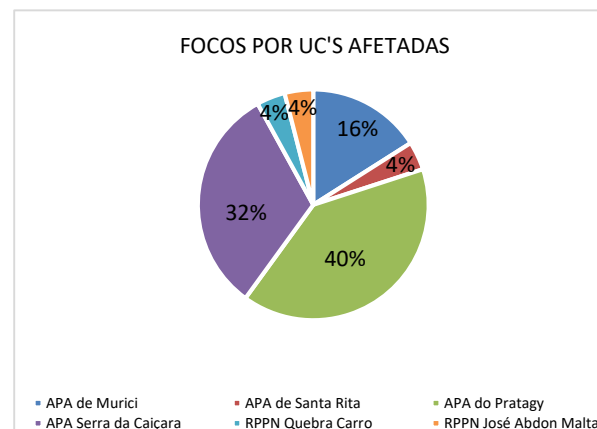

DANIEL NIVALDO DA CONCEIÇÃO

Supervisor de Geoprocessamento do
Instituto do Meio Ambiente de Alagoas

RESUMO DAS OCORRÊNCIAS DOS FOCOS DE QUEIMADAS 23 a 29/11/2025

QUANTIDADE TOTAL DE FOCOS NO ESTADO: 410

QUANTIDADE DE FOCOS MONITORADOS¹: 350

QUANTIDADE DE FOCOS QUE AFETARAM UNIDADES DE CONSERVAÇÃO: 25

APA do Pratygy: 10	APA de Santa Rita: 1
APA Serra da Caiçara: 8	RPPN José Abdon Malta: 1
APA de Murici: 4	RPPN Quebra Carro: 1

QUANTIDADE DE FOCOS QUE AFETARAM VEGETAÇÃO: 70

Floresta Ombrófila: 36	Floresta Estacional: 5
Transição Fitoecológica: 17	Formações Pioneiras: 3
Caatinga: 9	

RANKING DOS MUNICÍPIOS COM MAIOR QUANTIDADE DE REGISTROS DE FOCOS:

- 1- Coruripe: 40
- 2- Penedo: 40
- 3- Pilar: 32
- 4- Marechal Deodoro: 28
- 5- Jequiá da Praia: 19

RANKING DOS MUNICÍPIOS COM MENOR QUANTIDADE DE REGISTROS DE FOCOS:

- 1- Cacimbinhas: 1
- 2- Coqueiro Seco: 1
- 3- Delmiro Gouveia: 1
- 4- Flexeiras: 1
- 5- Matriz de Camaragibe: 1

¹Focos monitorados correspondem àqueles que afetaram remanescentes de vegetação ou unidades de conservação, além das ocorrências identificadas nas propriedades rurais, segundo dados do Cadastro Ambiental Rural.