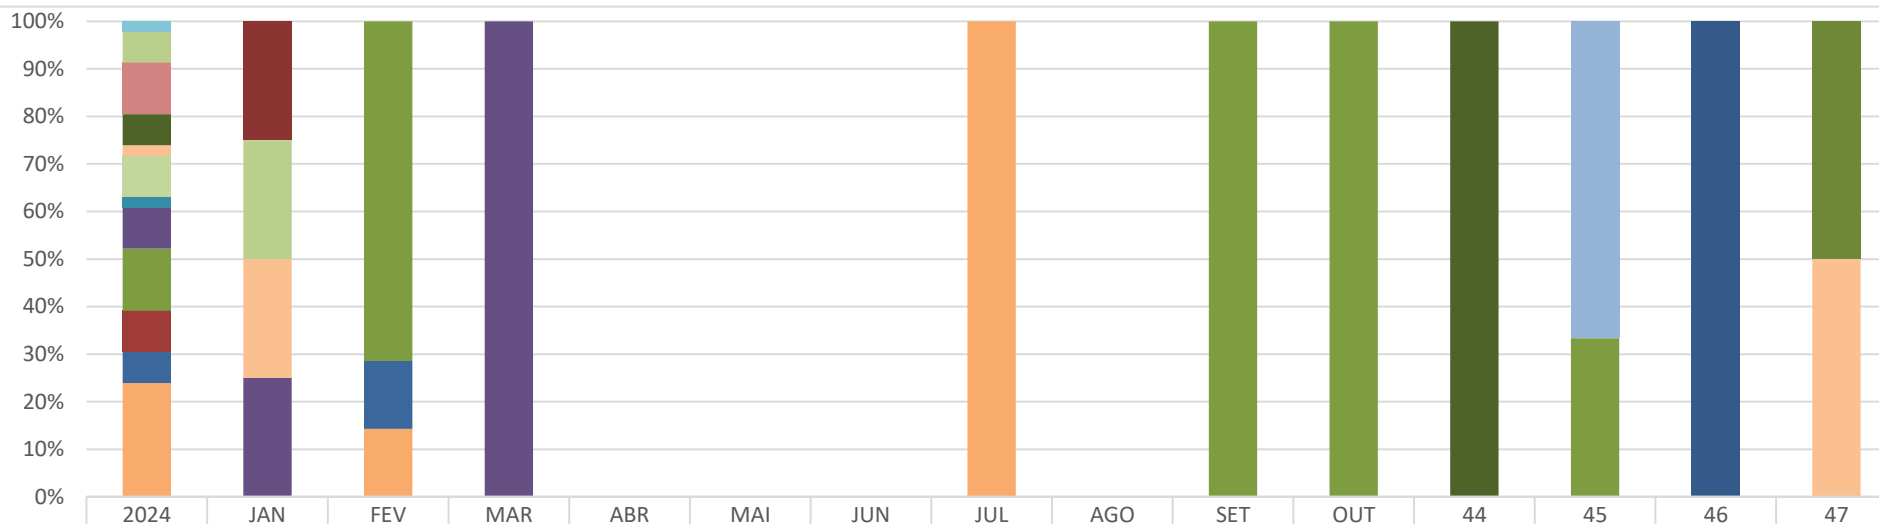

INSTITUTO DO MEIO AMBIENTE
ESTADO DE ALAGOAS

Av. Fernandes Lima, 679
Farol – CEP 57057-450 – Maceió, Alagoas.
Fone: 3315-1738/1778
Fax 3315-1732; www.ima.al.gov.

INSTITUTO DO MEIO AMBIENTE DE ALAGOAS
ASSESSORIA AMBIENTAL DE GEOPROCESSAMENTO
RELATÓRIO SEMANAL DE MONITORAMENTO DE FOCOS DE QUEIMADAS

Evolução dos Focos de Queimadas em RPPN's

	2024	JAN	FEV	MAR	ABR	MAI	JUN	JUL	AGO	SET	OUT	44	45	46	47
RPPN José Abdon Malta	0	0	0	0	0	0	0	0	0	0	0	0	0	0	1
RPPN Baixa Grande	0	1	0	0	0	0	0	0	0	0	0	0	0	0	0
RPPN Garabu	0	0	0	0	0	0	0	0	0	0	0	0	0	1	0
RPPN Reserva Green Garden	1	0	0	0	0	0	0	0	0	0	0	0	0	0	0
RPPN Reserva Mata da Sálvia	3	1	0	0	0	0	0	0	0	0	0	0	0	0	0
RPPN Lula Lobo	5	0	0	0	0	0	0	0	0	0	0	0	0	0	0
RPPN Serra d'Água	3	0	0	0	0	0	0	0	0	0	0	1	0	0	0
RPPN Quebra Carro	1	1	0	0	0	0	0	0	0	0	0	0	0	0	1
RPPN Mata do Cedro	4	0	0	0	0	0	0	0	0	0	0	0	0	0	0
RPPN Júlia Silveira Coutinho	0	0	0	0	0	0	0	0	0	0	0	0	2	0	0
RPPN Eustáquio Toledo Neto	1	0	0	0	0	0	0	0	0	0	0	0	0	0	0
RPPN Dubinha Guimarães	4	1	0	3	0	0	0	0	0	0	0	0	0	0	0
RPPN Conceição Lyra 3	6	0	5	0	0	0	0	0	0	1	1	0	1	0	0
RPPN Conceição Lyra 2	4	0	0	0	0	0	0	0	0	0	0	0	0	0	0
RPPN Boca do Rio	3	0	1	0	0	0	0	0	0	0	0	0	0	0	0
RPPN Benedito Coutinho	11	0	1	0	0	0	0	1	0	0	0	0	0	0	0