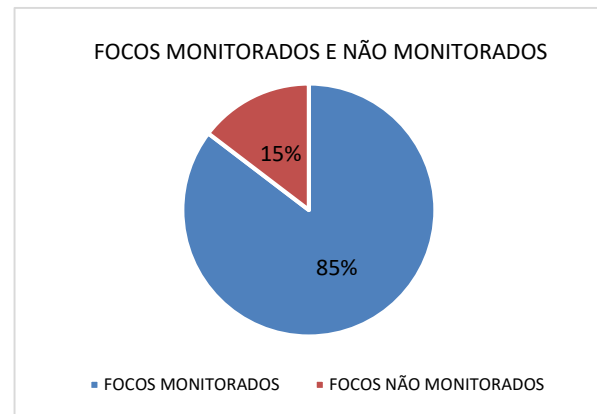

DANIEL NIVALDO DA CONCEIÇÃO

Supervisor de Geoprocessamento do
Instituto do Meio Ambiente de Alagoas

RESUMO DAS OCORRÊNCIAS DOS FOCOS DE QUEIMADAS 23 a 29/11/2025

QUANTIDADE TOTAL DE FOCOS NO ESTADO: 410

QUANTIDADE DE FOCOS MONITORADOS¹: 350

QUANTIDADE DE FOCOS QUE AFETARAM UNIDADES DE CONSERVAÇÃO: 25

APA do Pratygy: 10	APA de Santa Rita: 1
APA Serra da Caiçara: 8	RPPN José Abdon Malta: 1
APA de Murici: 4	RPPN Quebra Carro: 1

QUANTIDADE DE FOCOS QUE AFETARAM VEGETAÇÃO: 70

Floresta Ombrófila: 36	Floresta Estacional: 5
Transição Fitoecológica: 17	Formações Pioneiras: 3
Caatinga: 9	

RANKING DOS MUNICÍPIOS COM MAIOR QUANTIDADE DE REGISTROS DE FOCOS:

- 1- Coruripe: 40
- 2- Penedo: 40
- 3- Pilar: 32
- 4- Marechal Deodoro: 28
- 5- Jequiá da Praia: 19

RANKING DOS MUNICÍPIOS COM MENOR QUANTIDADE DE REGISTROS DE FOCOS:

- 1- Cacimbinhas: 1
- 2- Coqueiro Seco: 1
- 3- Delmiro Gouveia: 1
- 4- Flexeiras: 1
- 5- Matriz de Camaragibe: 1

¹Focos monitorados correspondem àqueles que afetaram remanescentes de vegetação ou unidades de conservação, além das ocorrências identificadas nas propriedades rurais, segundo dados do Cadastro Ambiental Rural.