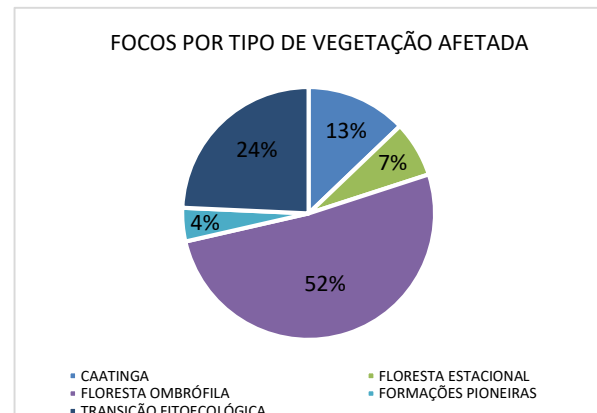

RESUMO DAS OCORRÊNCIAS DOS FOCOS DE QUEIMADAS 23 a 29/11/2025

QUANTIDADE TOTAL DE FOCOS NO ESTADO: 410

QUANTIDADE DE FOCOS MONITORADOS¹: 350

QUANTIDADE DE FOCOS QUE AFETARAM UNIDADES DE CONSERVAÇÃO: 25

APA do Pratygy: 10	APA de Santa Rita: 1
APA Serra da Caiçara: 8	RPPN José Abdon Malta: 1
APA de Murici: 4	RPPN Quebra Carro: 1

QUANTIDADE DE FOCOS QUE AFETARAM VEGETAÇÃO: 70

Floresta Ombrófila: 36	Floresta Estacional: 5
Transição Fitoecológica: 17	Formações Pioneiras: 3
Caatinga: 9	

RANKING DOS MUNICÍPIOS COM MAIOR QUANTIDADE DE REGISTROS DE FOCOS:

- 1- Coruripe: 40
- 2- Penedo: 40
- 3- Pilar: 32
- 4- Marechal Deodoro: 28
- 5- Jequiá da Praia: 19

RANKING DOS MUNICÍPIOS COM MENOR QUANTIDADE DE REGISTROS DE FOCOS:

- 1- Cacimbinhas: 1
- 2- Coqueiro Seco: 1
- 3- Delmiro Gouveia: 1
- 4- Flexeiras: 1
- 5- Matriz de Camaragibe: 1

¹Focos monitorados correspondem àqueles que afetaram remanescentes de vegetação ou unidades de conservação, além das ocorrências identificadas nas propriedades rurais, segundo dados do Cadastro Ambiental Rural.