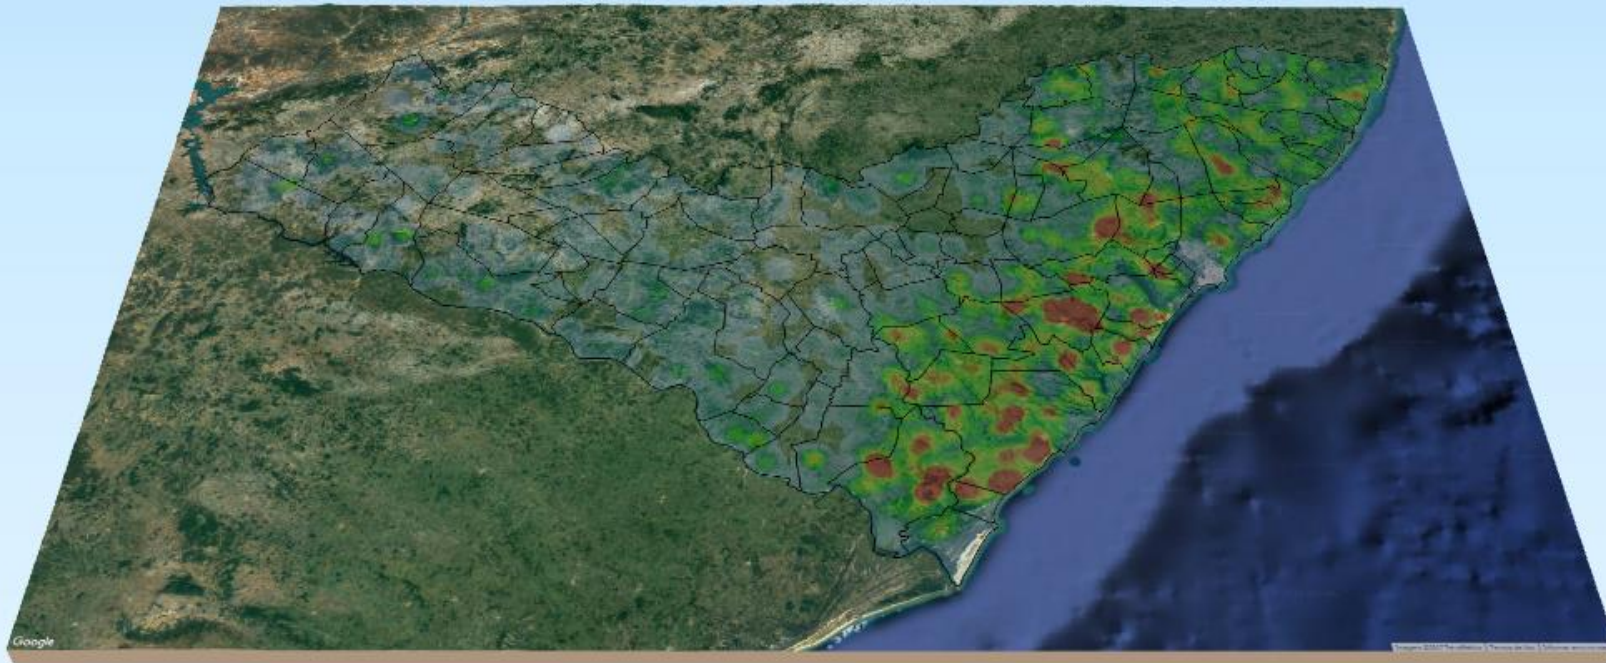

RELATÓRIO DE MONITORAMENTO DE FOCOS DE QUEIMADAS

23 a 29 de Novembro de 2025